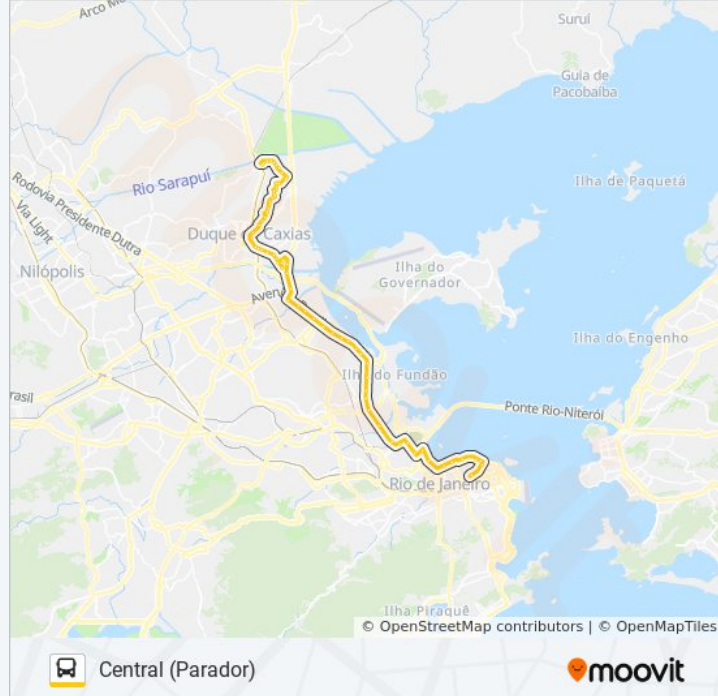

Avenida Doutor Laureano, 525

Avenida Doutor Laureano, 391

Avenida Doutor Laureano, 287

Avenida Doutor Laureano, 159-171

Avenida Doutor Laureano, 45

Avenida Presidente Tancredo Neves, 661

Avenida Presidente Tancredo Neves, 437

Avenida Presidente Tancredo Neves, 166

Avenida Duque De Caxias, 207 (Desativado Aos Domingos)

Estação Duque De Caxias (Linhas Via Rua Marechal Deodoro)

Rua Marechal Deodoro | Clube Dos 500

Rua Marechal Floriano, 889-1019

Rua Ferreira Viana, 370

Rodovia Washington Luiz, 1375

Avenida Das Missões (Corpo De Fuzileiros Navais)

Ponto Fiscal - Reginas (Rio Decor)

Trevo Missões - Acesso Av. Brasil

Avenida Brasil | Passarela Mercado São Sebastião

Avenida Brasil | Passarela 17

Avenida Brasil | Passarela Do Shopping Matriz

Avenida Brasil | Passarela 16 / Casa Do Marinheiro

Avenida Brasil | Passarela 15 / Cefan

Avenida Brasil | Bamrj / Cnab

Avenida Brasil - Passarela 14 (Ciaga)