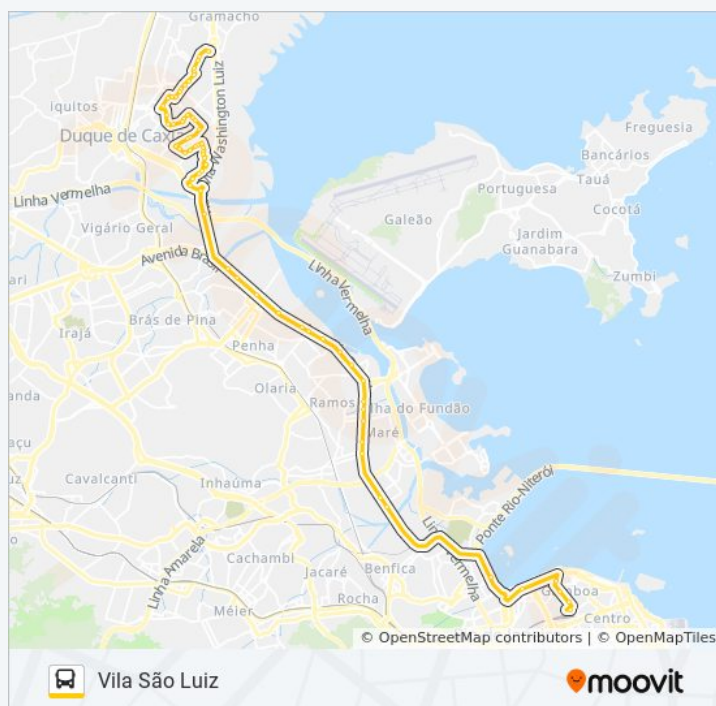

Av. Rodrigues Alves | Rodoviária Do Rio

Av. Rodrigues Alves | Professor Pereira Reis

Rua Arlindo Rodrigues 228 - Gambôa Rio De
Janeiro - Rj 20220-324 Brasil

Moinho Fluminense

Hospital Dos Servidores - Entrada Secundária

Avenida Brasil - Parque União

Avenida Brasil - Passarela 11 (Sotreq Ramos)

Avenida Brasil - Passarela 12

Avenida Brasil - Passarela 13 (Piscinão De
Ramos - Sentido Zona Oeste)

Avenida Brasil - Passarela 14 (Ciaga)

Avenida Guanabara - Mercado São Sebastião
(Linhas Para Caxias)

Avenida Das Missões (Trevo Da Linha
Vermelha/Pq. Das Missões)

Rodovia Washington Luiz (Sentido Petrópolis) |
Viaduto Do Maracanã

Avenida Brigadeiro Lima E Silva, 282

Rua Ferreira Viana, 370

Sentido: Vila São Luiz

Paradas: 76

Duração da viagem: 63 min

Resumo da linha:

Rua Ferreira Viana, 896

Ponto Final - Parque Duque/Beira Mar

Travessa Cardeal Arcoverde, 230