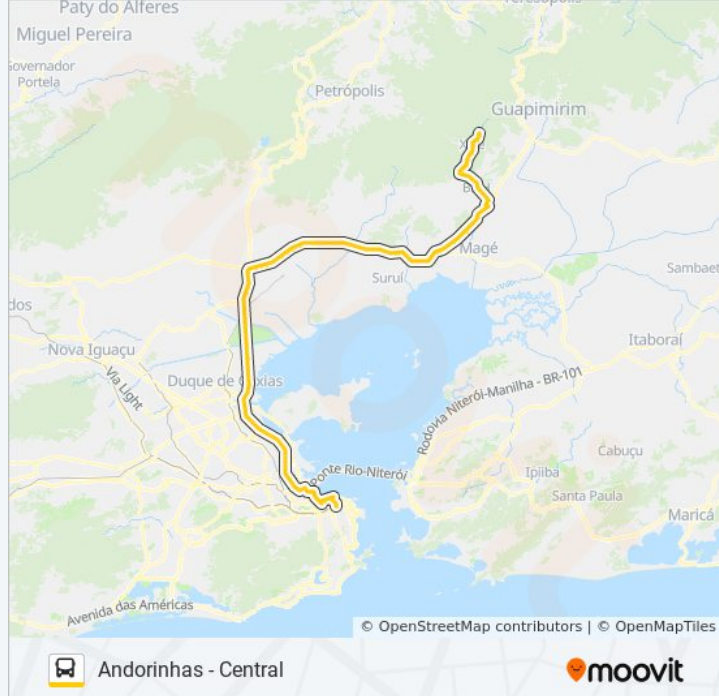

Avenida Brasil - Passarela 10 (Caracol)

Avenida Brasil - Parque União

Avenida Brasil - Passarela 11 (Sotreq Ramos)

Avenida Brasil - Passarela 12

Avenida Brasil - Passarela 13 (Piscinão De Ramos - Sentido Zona Oeste)

Avenida Brasil - Passarela 14 (Ciaga)

Avenida Brasil - Bamrj | Cnab

Avenida Brasil - Passarela 15 (Cefan / Mega Box)

Avenida Brasil - Passarela 16 (Casa Do Marinheiro)

Avenida Brasil - Passarela Do Shopping Matriz

Avenida Brasil - Passarela 17

Avenida Guanabara - Mercado São Sebastião (Linhas Para Caxias)

Avenida Das Missões (Trevo Da Linha Vermelha/Pq. Das Missões)

Rodovia Washington Luiz (Sentido Petrópolis) | Viaduto Do Maracanã

Rodovia Washington Luiz, 60

Rodovia Washington Luiz (Sentido Petrópolis) | Shopping Chinatown

Rodovia Washington Luiz (Sentido Petrópolis) | Gráfica Jornal O Globo

Rodovia Washington Luiz (Sentido Petrópolis) | Hospital Moacir Do Carmo

Ponto Fiscal - União

Rodovia Washington Luiz (Sentido Petrópolis) | Hotel Nobre

Rodovia Washington Luiz (Sentido Petrópolis) | Carvalhão

Rodovia Washington Luiz (Sentido Petrópolis) | Churrascaria Três Marias

Rodovia Washington Luiz (Sentido Petrópolis) | Concessionária Treviso

Rodovia Washington Luiz (Sentido Petrópolis) | Feirão Das Malhas

Entrada Da Reduc (Sentido Petrópolis)

Rodovia Washington Luis (Sentido Petrópolis) | Posto Bravo