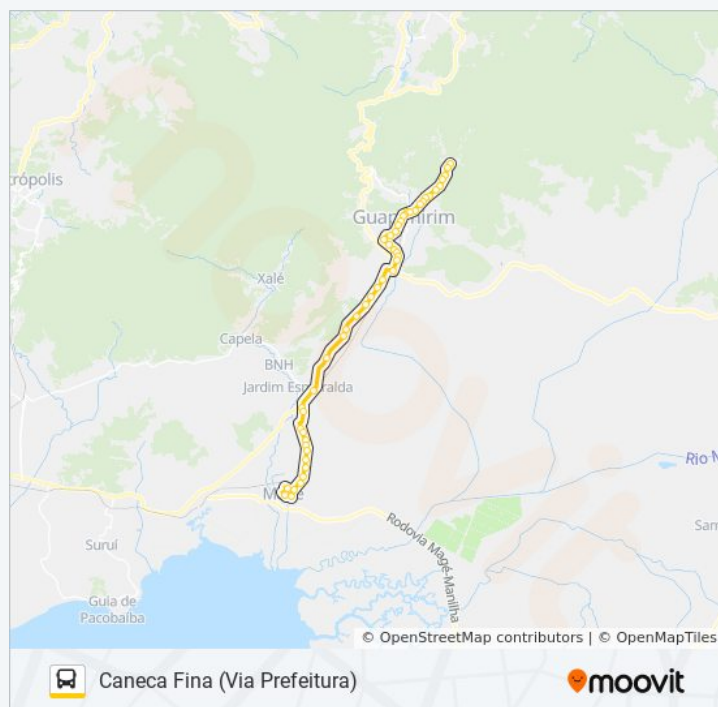

Rodovia Rio-Teresópolis, 60

Rodovia Rio-Teresópolis, 1775

## Sentido: Caneca Fina (Via Prefeitura)

51 pontos

[VER OS HORÁRIOS DA LINHA](#)

Terminal Rodoviário Municipal De Magé  
Avenida Rotary, 112  
Rua Mario Maia, 44  
Praça Doutor Nilo Peçanha  
Rua Pio Xii, 126  
Rua Pio Xii, 642  
Rua Pio Xii, 1052  
Ciep Brizolão 260 José Barbosa Porto  
Rua Pio Xii, 200  
Estrada Adam Blummer (Jd. Nova Marília)  
Estrada Adam Blummer, 1808-1884  
Estrada Adam Blummer, 2046-2100  
E.M. Dr. Walter Moraes De Arruda  
Estrada Adam Blummer, 2492-2888  
Estrada Adam Blummer  
Trevo Da Rio-Teresópolis/Estr. Adam Blummer  
Rod. Rio-Teresópolis (Passarela De Jororó)  
Rod. Rio-Teresópolis (Passarela De Citrolândia)  
Rodovia Rio-Teresópolis, 1720  
Rodovia Rio-Teresópolis, 60  
Rodovia Rio-Teresópolis, 1775  
Rodovia Rio-Teresópolis, 1815  
Rodovia Rio-Teresópolis, 1935  
Terminal Parada Ideal  
Rodovia Rio-Teresópolis, 1900  
Rua Alcindo José Ferreira, 60  
Estrada Irineu Alves Dos Santos, 2451  
Estrada Irineu Alves Dos Santos, 2251-2301  
Cemitério Do Bananal  
Estrada Do Bananal, 2632-2866

## Horários da linha de ônibus 8001

Tabela de horários sentido Caneca Fina (Via Prefeitura)

Domingo	Fora de Operação
Segunda-feira	06:30 - 19:40
Terça-feira	06:30 - 19:40
Quarta-feira	06:30 - 19:40
Quinta-feira	06:30 - 19:40
Sexta-feira	Fora de Operação
Sábado	Fora de Operação

## Informações da linha de ônibus 8001

**Sentido:** Caneca Fina (Via Prefeitura)

**Paradas:** 51

**Duração da viagem:** 59 min

**Resumo da linha:**

Estrada Do Bananal, 2369-2463

Rua Dois, 1-73

Prefeitura Municipal De Guapimirim