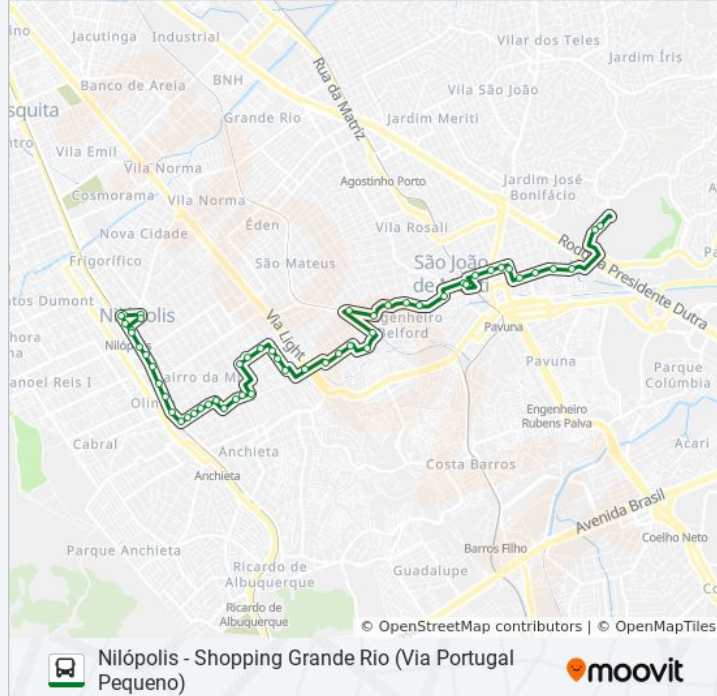

Lado Da 64ª Dp

Avenida Doutor Arruda Negreiros, 1242

Avenida Doutor Arruda Negreiros, 1439

Avenida Ana Brito Da Silva, 269

Avenida Presidente Tancredo Neves, 85

Avenida Presidente Tancredo Neves, 1270

Estrada Nilo Peçanha, 1501

**Informações da linha de ônibus 103I****Sentido:** Nilópolis**Paradas:** 50**Duração da viagem:** 31 min**Resumo da linha:**

Rua Candida, 1594

Rua José Couto Guimarães, 34

Rua José Couto Guimarães, 1358

Praça Paulo De Frontin | Praça Do Chafariz

Estrada General Mena Barreto, 166 | Ponto De Apoio Nilopolitana

Rua Antônio Cardoso Leal, 36

Ponto Final - São Francisco | Linha 04

Túnel De Nilopolis

Lojas Americanas | Regulador Nilopolitana

Ponto Final - Nilópolis (Linhas 103i E 104i)

**Sentido: Shopping Grande Rio**

41 pontos

[VER OS HORÁRIOS DA LINHA](#)

**Horários da linha de ônibus 103i**

Tabela de horários sentido Shopping Grande Rio

Ponto Final - Nilópolis (Linhas 103i E 104i)