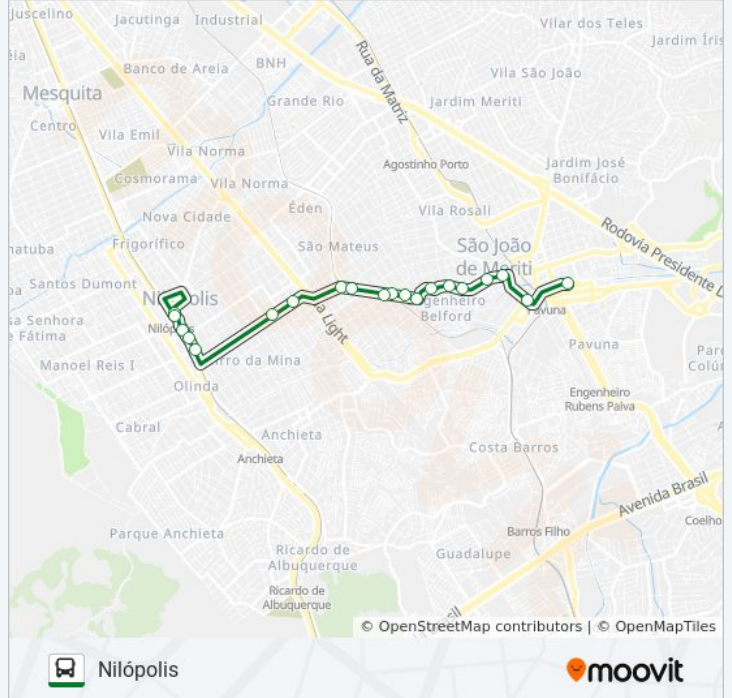

Sentido: Nilópolis

21 pontos

[VER OS HORÁRIOS DA LINHA](#)

Ponto Final - Pavuna (Linha 104i)

Rua Honório Hermeto, 206a

Rua Honório Hermeto

Ponto Final - São João (Santa Terezinha)

Avenida Doutor Arruda Negreiros, 534

Avenida Doutor Arruda Negreiros, 807

Lado Da 64ª Dp

Avenida Doutor Arruda Negreiros, 1242

Avenida Doutor Arruda Negreiros, 1439

Avenida Ana Brito Da Silva, 78

Avenida Ana Brito Da Silva, 269

Avenida Presidente Tancredo Neves, 85

Praça Paulo De Frontin | Praça Do Chafariz

Ponto Final - Nilópolis (Linhas 103i E 104i)

Horários da linha de ônibus 104I

Tabela de horários sentido Nilópolis

Domingo	05:50 - 22:30
Segunda-feira	04:40 - 23:00
Terça-feira	04:40 - 23:00
Quarta-feira	04:40 - 23:00
Quinta-feira	04:40 - 23:00
Sexta-feira	05:50 - 22:30
Sábado	05:20 - 22:30

Informações da linha de ônibus 104I**Sentido:** Nilópolis**Paradas:** 21**Duração da viagem:** 18 min**Resumo da linha:**

Sentido: Pavuna

21 pontos

[VER OS HORÁRIOS DA LINHA](#)

- Ponto Final - Nilópolis (Linhas 103i E 104i)
- Avenida Roberto Silveira, 1318 | Estação Nilópolis
- Avenida Roberto Silveira, 785-957
- Rua Capitão Alfredo Antunes, 845
- Estrada Nilo Peçanha, 1244
- Estrada Nilo Peçanha, 1470
- Avenida Presidente Tancredo Neves, 1270
- Avenida Presidente Tancredo Neves, 1168
- Avenida Presidente Tancredo Neves, 85
- Avenida Ana Brito Da Silva, 269
- Avenida Ana Brito Da Silva, 92
- Avenida Doutor Arruda Negreiros, 1439
- Avenida Doutor Arruda Negreiros, 1217 - 1237
- Frente A 64ª Dp
- Avenida Doutor Arruda Negreiros, 807
- Avenida Doutor Arruda Negreiros, 457
- Avenida Doutor Arruda Negreiros, 315
- Rua Promotor Artur Itabaiana, 77