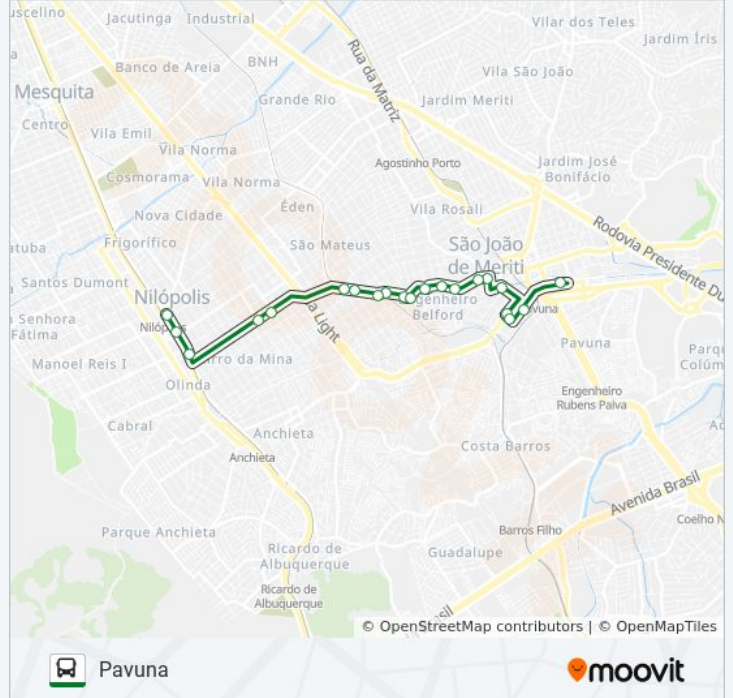

104I

Nilópolis

Use O App

A linha de ônibus 104I | (Nilópolis) tem 2 itinerários.

(1) Nilópolis: 04:40 - 23:00(2) Pavuna: 04:20 - 23:35

Use o aplicativo do Moovit para encontrar a estação de ônibus da linha 104I mais perto de você e descubra quando chegará a próxima linha de ônibus 104I.

Sentido: Nilópolis

21 pontos

[VER OS HORÁRIOS DA LINHA](#)

Ponto Final - Pavuna (Linha 104i)

Rua Honório Hermeto, 206a

Rua Honório Hermeto

Ponto Final - São João (Santa Terezinha)

Avenida Doutor Arruda Negreiros, 534

Informações da linha de ônibus 104I**Sentido:** Nilópolis**Paradas:** 21**Duração da viagem:** 18 min**Resumo da linha:**

Sentido: Pavuna

21 pontos

[VER OS HORÁRIOS DA LINHA](#)

- Ponto Final - Nilópolis (Linhas 103i E 104i)
- Avenida Roberto Silveira, 1318 | Estação Nilópolis
- Avenida Roberto Silveira, 785-957
- Rua Capitão Alfredo Antunes, 845
- Estrada Nilo Peçanha, 1244
- Estrada Nilo Peçanha, 1470
- Avenida Presidente Tancredo Neves, 1270
- Avenida Presidente Tancredo Neves, 1168
- Avenida Presidente Tancredo Neves, 85
- Avenida Ana Brito Da Silva, 269
- Avenida Ana Brito Da Silva, 92
- Avenida Doutor Arruda Negreiros, 1439
- Avenida Doutor Arruda Negreiros, 1217 - 1237
- Frente A 64ª Dp
- Avenida Doutor Arruda Negreiros, 807
- Avenida Doutor Arruda Negreiros, 457
- Avenida Doutor Arruda Negreiros, 315
- Rua Promotor Artur Itabaiana, 77

Informações da linha de ônibus 104i

Sentido: Pavuna

Paradas: 21

Duração da viagem: 16 min

Resumo da linha:

Praça Nossa Senhora Das Dores (Sentido Via Light)

Rua Judite Guerra / Próximo Ao Metrô Pavuna

Ponto Final - Pavuna (Linha 104i)