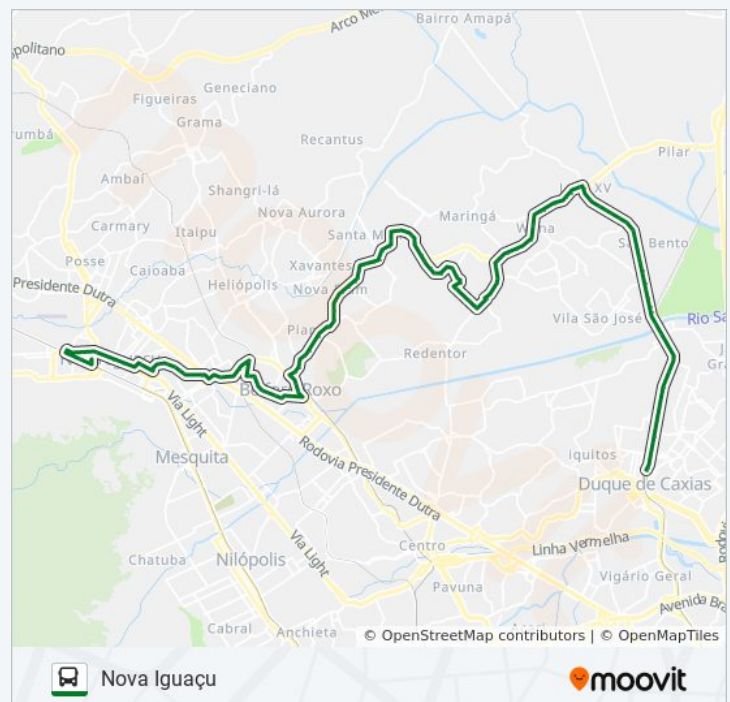

Avenida Governador Leonel De Moura Brizola, 7102

Avenida Presidente Kenedy, 8050

Horários da linha de ônibus 116I

Tabela de horários sentido Nova Iguaçu

Domingo	Fora de Operação
Segunda-feira	05:00 - 19:00
Terça-feira	05:00 - 19:00
Quarta-feira	05:00 - 19:00
Quinta-feira	05:00 - 19:00
Sexta-feira	Fora de Operação
Sábado	06:03 - 19:06

Informações da linha de ônibus 116I

Sentido: Nova Iguaçu

Paradas: 108

Duração da viagem: 89 min

Resumo da linha:

Avenida Presidente Kennedy, 8086

Avenida Governador Leonel De Moura Brizola

Avenida Governador Leonel De Moura Brizola,
8080