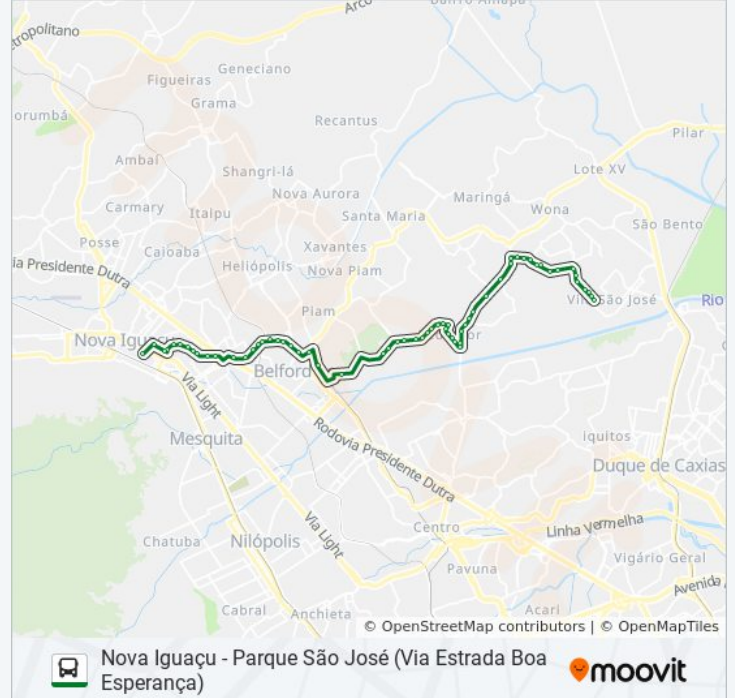

Estrada Belford Roxo, 981-989

Bayer Do Brasil - Sentido Belford Roxo

Avenida Florípes Da Rocha | Clube Bayer

Avenida Florípes Da Rocha, 79

Avenida Florípes Da Rocha, 897

Avenida José Mariano Passos 1589 | Assembleia De Deus De Belford Roxo

Avenida José Mariano Passos, 1309

Avenida José Mariano Passos, 1089 | Igreja De São Sebastião

Avenida José Mariano Passos 931 | Centro De Especialidades Médicas

Avenida José Mariano Passos | Supermercado Berg's - Sentido Nova Iguaçu

Avenida José Mariano Passos 459 | Titio Sacaria

Avenida José Mariano Dos Passos, 335-377

Avenida José Mariano Dos Passos, 125

Estrada Doutor Plínio Casado, 2531

Estrada Doutor Plínio Casado | Posto 13 - Sentido Nova Iguaçu