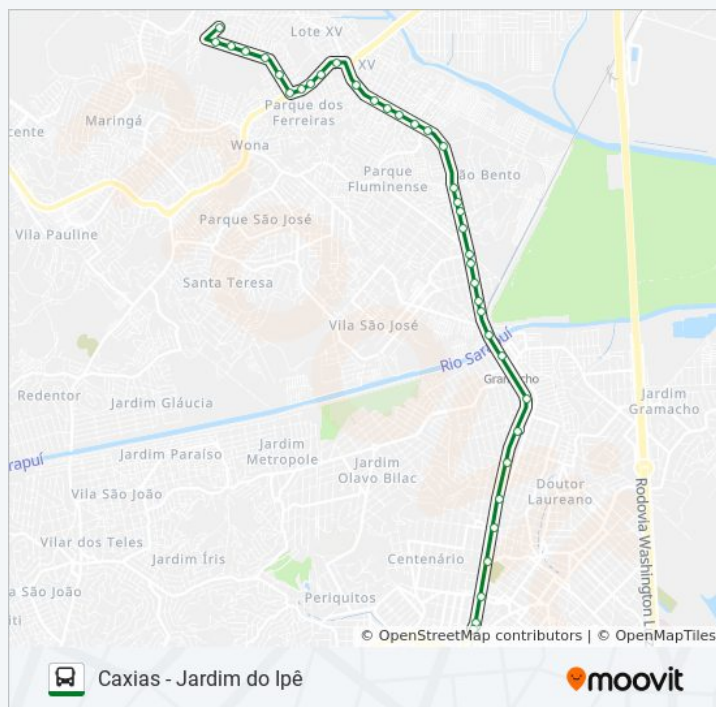

Avenida Governador Leonel De Moura Brizola, 6930-7064

Avenida Governador Leonel De Moura Brizola, 7102

Avenida Presidente Kenedy, 8050

Avenida Presidente Kennedy, 8086

Avenida Governador Leonel De Moura Brizola

Avenida Governador Leonel De Moura Brizola, 9560-9580

Avenida Governador Leonel De Moura Brizola, 9670-9750

Rua Francisco Monteiro, 1

Avenida Joaquim Da Costa Lima, 11817-11881

Avenida Joaquim Da Costa Lima (Sete Campos)

Rua Cristina Maria, 220

Avenida Joaquim Da Costa Lima

Avenida São Francisco, 8

Duração da viagem: 34 min
Resumo da linha:

Avenida São Francisco, 35

Avenida São Francisco, 104

Avenida Sao Francisco Bero, 13

Avenida São Francisco, 84