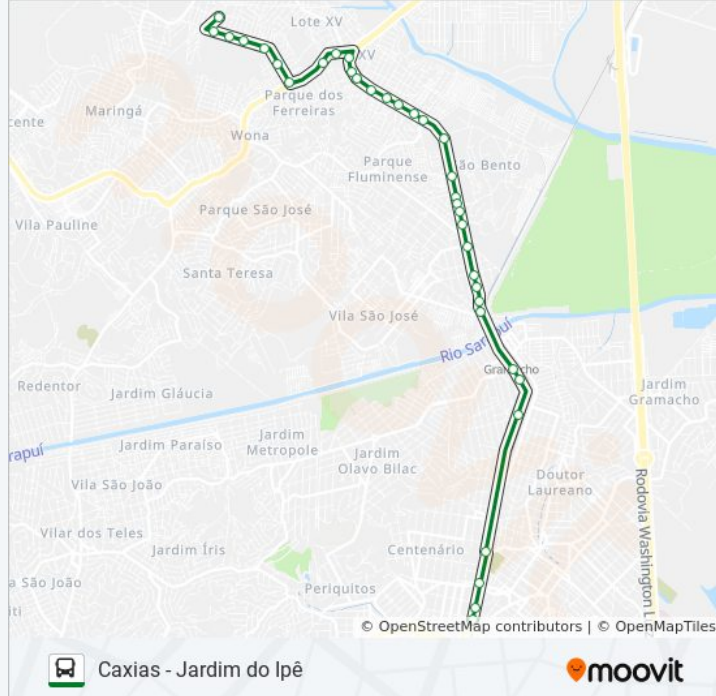

Avenida Governador Leonel De Moura Brizola, 8117

Rj-101, 8010

Avenida Governador Leonel De Moura Brizola, 7937

Avenida Governador Leonel De Moura Brizola, 1

Avenida Presidente Kenedy, 7075

Avenida Presidente Kenedy, 6861

Avenida Presidente Kennedy, 6560

Avenida Presidente Kennedy, 151

Avenida Governador Leonel De Moura Brizola, 35

Estação Gramacho (Sentido Caxias)

Avenida Governador Leonel De Moura Brizola, 2164

Avenida Presidente Kennedy | Entrada Do Gramacho (Sentido Caxias)

Passarela Do Cemitério Do Corte 8 (Sentido Caxias)

Avenida Presidente Kennedy | Viaduto Do Centenário (Sentido Caxias)

Avenida Governador Leonel De Moura Brizola, 2259

Rodoviária Plínio Casado - Plataforma 6

Sentido: Jardim Do Ipê

38 pontos

[VER OS HORÁRIOS DA LINHA](#)

Rodoviária Plínio Casado - Plataforma 6

Passarela Da Rodoviária Plínio Casado

Avenida Presidente Kennedy | Viaduto Do Centenário (Sentido Gramacho)

Passarela Do Cemitério Do Corte 8 (Sentido Gramacho)

Estação Corte Oito (Sentido Gramacho)

Passarela Do Corte Oito (Sentido Gramacho)

Avenida Presidente Kennedy | Entrada Do Jardim Leal (Sentido Gramacho)

Horários da linha de ônibus 454I

Tabela de horários sentido Jardim Do Ipê

Domingo	Fora de Operação
Segunda-feira	05:00 - 21:40
Terça-feira	05:00 - 21:40
Quarta-feira	05:00 - 21:40
Quinta-feira	05:00 - 21:40
Sexta-feira	Fora de Operação
Sábado	05:30 - 19:40

Informações da linha de ônibus 454I

Sentido: Jardim Do Ipê

Paradas: 38