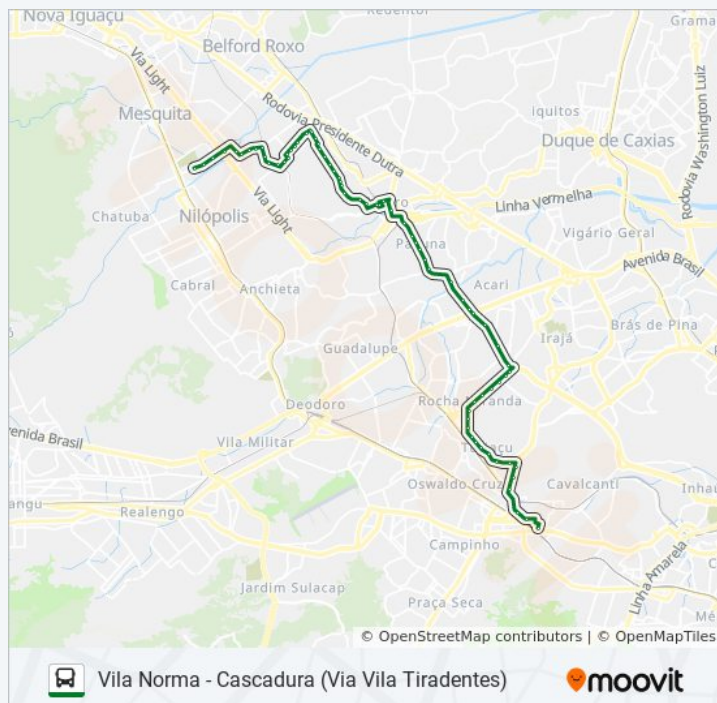

Avenida Ministro Edgard Romero, 338-350

Avenida Ministro Edgard Romero, 460

Rua Leopoldino De Oliveira, 70

Rua Leopoldino De Oliveira, 202-206

Estrada Do Otaviano, 8-30

Estrada Do Otaviano, 152

Estrada Do Otaviano, 214-230

Avenida Pastor Martin Luther King Junior, 10978

Metrô Acari/Fazenda Botafogo (Sentido Pavuna)

Horários da linha de ônibus 734L

Tabela de horários sentido Vila Norma / Cosmorama

Domingo	00:00 - 21:00
Segunda-feira	00:00 - 23:00
Terça-feira	04:55 - 23:00
Quarta-feira	04:55 - 23:00
Quinta-feira	04:55 - 23:00
Sexta-feira	00:00 - 21:00
Sábado	05:25 - 22:00

Informações da linha de ônibus 734L

Sentido: Vila Norma / Cosmorama

Paradas: 71

Duração da viagem: 54 min

Resumo da linha:

Avenida Pastor Martin Luther King Junior, 11594-11656

Avenida Pastor Martin Luther King Junior, 12302