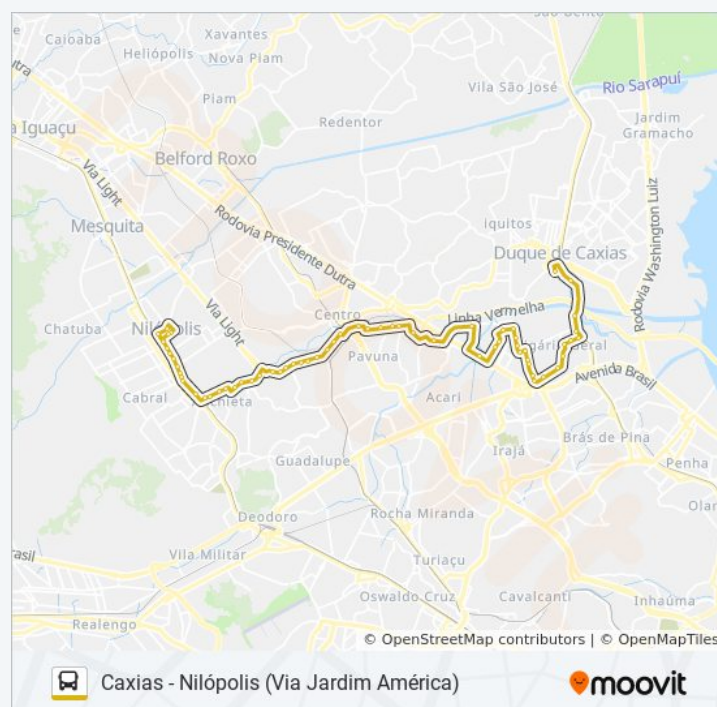

Rua Padre Peroneille, 213

Rodovia Presidente Dutra (Rio Acari)

Rua Benjamin Da Silva, 301

Avenida Coronel Phidias Távora, 68

Avenida Coronel Phidias Távora, 1095

Avenida Coronel Phidias Távora, Are
Embalagens

Rua Mercúrio - Centro Trauma

Horários da linha de ônibus 1381

Tabela de horários sentido Nilópolis

Domingo	05:00 - 23:00
Segunda-feira	04:30 - 23:40
Terça-feira	04:30 - 23:40
Quarta-feira	05:00 - 23:00
Quinta-feira	04:30 - 23:40
Sexta-feira	04:30 - 23:40
Sábado	04:30 - 23:40

Informações da linha de ônibus 1381

Sentido: Nilópolis

Paradas: 78

Duração da viagem: 58 min

Resumo da linha:

Centro Municipal De Saúde Nascimento Gurgel

Rua Mercúrio, 736

Rua Mércurio,479

Shopping Via Rio Pavuna (Linhas Intermunicipais)

Praça Nossa Senhora Das Dores (Sentido Via Light)

Rua Comendador Guerra, 690

Avenida Chrisóstomo Pimentel De Oliveira, 2683-2883

Avenida Chrisóstomo Pimentel De Oliveira, 2507-2631