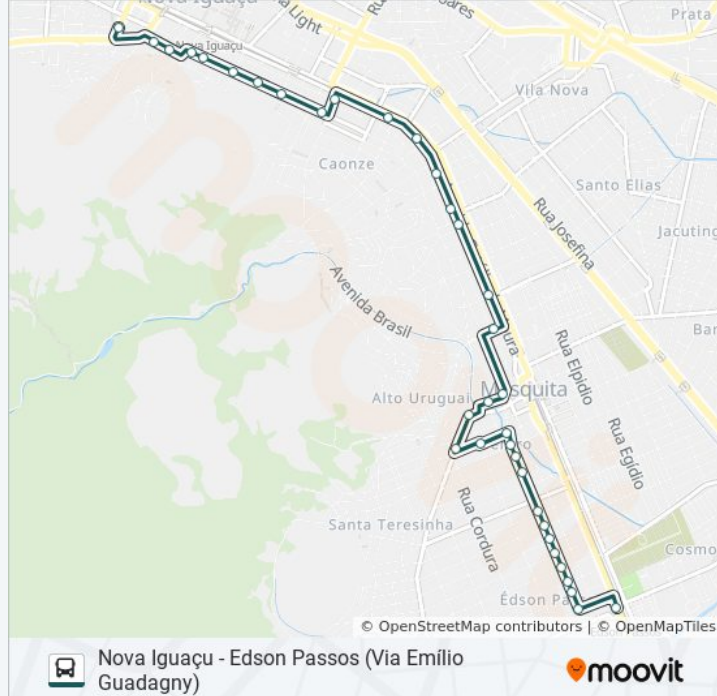

Praça Do Skate

Rua Coronel Alfredo Soares, 200

Rua Coronel Alfredo Soares, 69

Rua Humberto Gentil Baroni, 326

Rua Humberto Gentil Baroni, 235

Rua Floresta Miranda, 158

Rua Humberto Gentil Baroni, 1055

Rua Humberto Gentil Baroni, 943

Rua Comendador Francisco Baroni, 627

Rua Barão De Tinguá, 13

Rua Bernardino De Mello, 613

Rua Bernardino De Mello, 385

Estrada Feliciano Sodré, 27

Estrada Feliciano Sodré | Estação Presidente Juscelino (Sentido Mesquita)

Rua Prefeito José Montes Paixão, 889

Rua Prefeito José Montes Paixão, 799

Rua Prefeito José Montes Paixão, 687

Rua Prefeito José Montes Paixão, 607

Rua Prefeito José Montes Paixão, 495

Ponto Final - Edson Passos (Praça Da  
Revolução)

### Sentido: Nova Iguaçu

32 pontos

[VER OS HORÁRIOS DA LINHA](#)

Ponto Final - Edson Passos (Praça Da  
Revolução)

Avenida Marechal Castelo Branco, 166

Rua Prefeito José Montes Paixão, 458-474

Rua Prefeito José Montes Paixão, 548