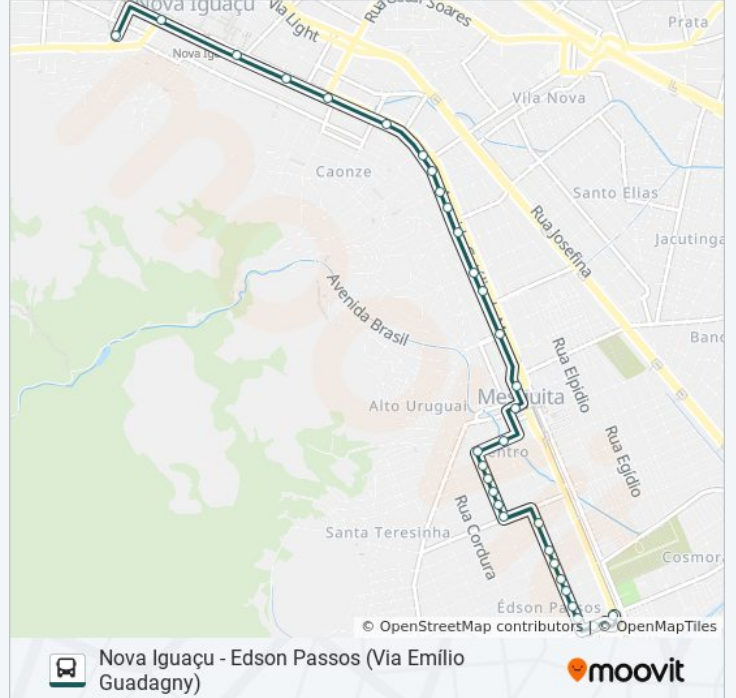

### Informações da linha de ônibus 6651

**Sentido:** Nova Iguaçu

**Paradas:** 32

**Duração da viagem:** 17 min

**Resumo da linha:**

Rua Virtude, 169

Rua Ciências, 197

Rua Prefeito José Montes Paixão, 1783

Praça De Mesquita

Centro Municipal De Serviços

Rua Pará, 14

Estrada Feliciano Sodré, 2975

Estrada Feliciano Sodré, 3145

Estrada Feliciano Sodré, 850-904

Estrada Feliciano Sodré | Estação Presidente Juscelino (Sentido Nova Iguaçu)

Estrada Feliciano Sodré, 3621

Estrada Feliciano Sodré, 15

Rua Bernardino De Mello, 160-314

Auto Escola Vieira

Rua Bernardino De Mello, 1002-1064

Rua Bernardino De Mello, 1258

Rua Bernardino De Mello (Túnel)

Passarela Caracol

Praça Do Skate

Os horários e os mapas do itinerário da linha de ônibus 6651 estão disponíveis, no formato PDF offline, no site: [moovitapp.com](https://moovitapp.com). Use o [Moovit App](#) e viaje de transporte público por Rio de Janeiro e Região! Com o Moovit você poderá ver os horários em tempo real dos ônibus, trem e metrô, e receber direções passo a passo durante todo o percurso!