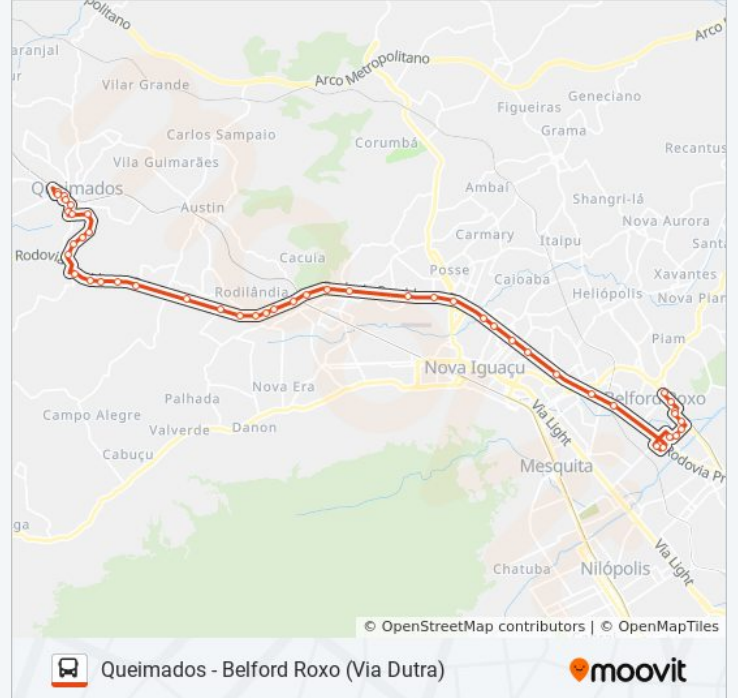

Rodovia Presidente Dutra (Passarela Da  
Riosampa)

Rodovia Presidente Dutra (Atacadão/Granfino)

Rodovia Presidente Dutra (Habib'S/Posto 13)

Rodovia Presidente Dutra (Passarela Da  
Ortobom/Chatuba)

Avenida Doutor Carvalhães, 1577-1655

Avenida Treze De Maio, 503

Rua Vinte E Oito De Setembro, 874

Avenida Jorge Júlio Da Costa Dos Santos | Portal  
Do Sol

Avenida Jorge Júlio Da Costa Dos Santos | Dez  
Portal

Avenida Benjamin Pinto Dias 542

Avenida Benjamin Pinto Dias, 812

Rua Valério Rocha, 67

Rua José Haddad, 1083

Terminal De Belford Roxo

**Sentido: Queimados**

**Horários da linha de ônibus 1751**

Tabela de horários sentido Queimados

Terminal De Belford Roxo

Avenida Dos Inconfidentes, 727-785

Avenida Dos Inconfidentes, 555-593

Ponto Final - Queimados (Linave)

Os horários e os mapas do itinerário da linha de ônibus 1751 estão disponíveis, no formato PDF offline, no site: [moovitapp.com](https://moovitapp.com). Use o [Moovit App](#) e viaje de transporte público por Rio de Janeiro e Região! Com o Moovit você poderá ver os horários em tempo real dos ônibus, trem e metrô, e receber direções passo a passo durante todo o percurso!