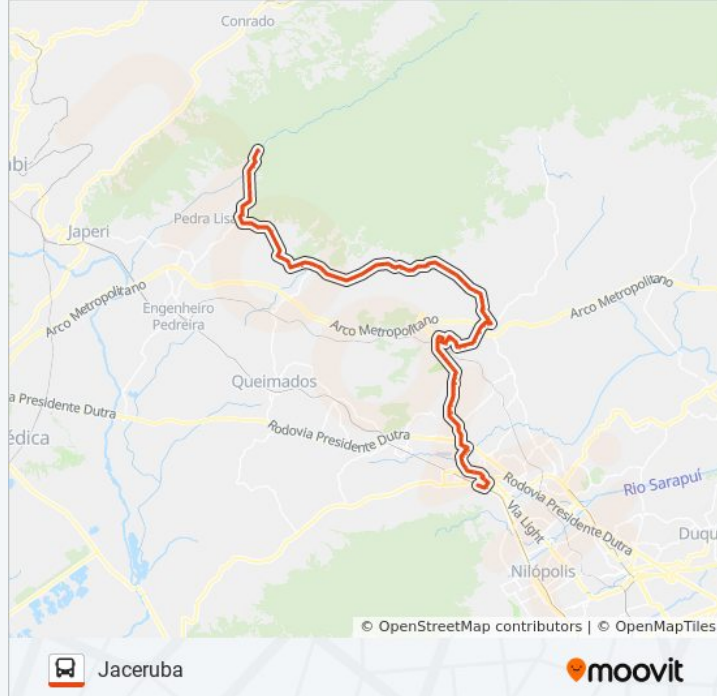

Avenida Henrique Duque Estrada Meyer, 36

Avenida Henrique Duque Estrada Mayer, 1912-
2118

Avenida Henrique Duque Estrada Meyer, 2252

Estrada De Adrianópolis, 310

Estrada De Adrianópolis | Upa

Estrada De Adrianópolis, 609-651

Estrada De Adrianópolis, 1890-1894

Estrada De Adrianópolis | Monte Castelo

Estrada De Adrianópolis, 2416-2504

Estrada De Adrianópolis, 288

Estrada De Adrianópolis, 3199-3405

Rua Purús, 377

Rua Purús, 177

Rua Philomeno Coelho, 35

Avenida Francisco Baroni, 535

Estrada Dos Bandeirantes, 439-477

Estrada Dos Bandeirantes, 774-842

Estrada Coronel Alberto De Melo, 124

Rua Canindé, 406

Rua Coronel Alberto De Melo, 774-780

Rua Coronel Alberto De Melo, 2-54

Rua Coronel Alberto De Melo, 292-388

Rua Coronel Alberto De Melo, 616

Rua Coronel Alberto De Melo, 1078

Rua Bairon Dore De Almeida, 136

Rua Muniz Barreto, 2-38

Rua Muniz Barreto, 198-276

Rua Muniz Barreto, 618