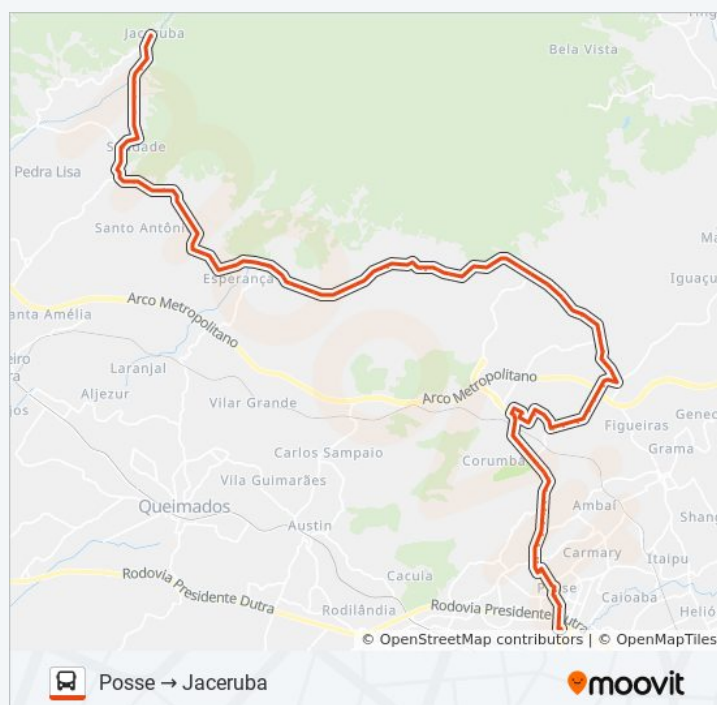

Ufrj / Garagem Da Linave

Rua Raimundo Brito De Oliveira/R. Frei Frederico Vier

Rua Raimundo Brito De Oliveira (Igreja Sagrada Família)

Rua Raimundo Brito De Oliveira, 456

Luiz De Lemos

Rua Maina, 7

Rua Teófilo De Oliveira, 250

Avenida Henrique Duque Estrada Mayer / Centro Comercial Três Corações

Avenida Henrique Duque Estrada Meyer, 36

Avenida Henrique Duque Estrada Mayer, 1912-2118

Avenida Henrique Duque Estrada Meyer, 2252

Estrada De Adrianópolis, 310

Estrada De Adrianópolis | Upa

Estrada De Adrianópolis, 609-651

Estrada De Adrianópolis, 799-827

Estrada De Adrianópolis, 1138-1240

Estrada De Adrianópolis, 1790

Estrada De Adrianópolis | CEFET Santa Rita

Estrada De Adrianópolis, 1844

Estrada De Adrianópolis, 1866-1876

Estrada De Adrianópolis, 1890-1894

Estrada De Adrianópolis | Monte Castelo

Estrada De Adrianópolis, 2416-2504

Estrada De Adrianópolis, 288

Estrada De Adrianópolis, 3199-3405

Rua Purús, 377

Rua Purús, 177

Rua Philomeno Coelho, 35

Avenida Francisco Baroni, 535

Estrada Dos Bandeirantes, 439-477

Segunda-feira 04:30

Terça-feira 04:30

Quarta-feira 04:30

Quinta-feira 04:30

Sexta-feira 05:30

Sábado 05:30

Informações da linha de ônibus 5851

Sentido: Posse → Jaceruba

Paradas: 89

Duração da viagem: 72 min

Resumo da linha: