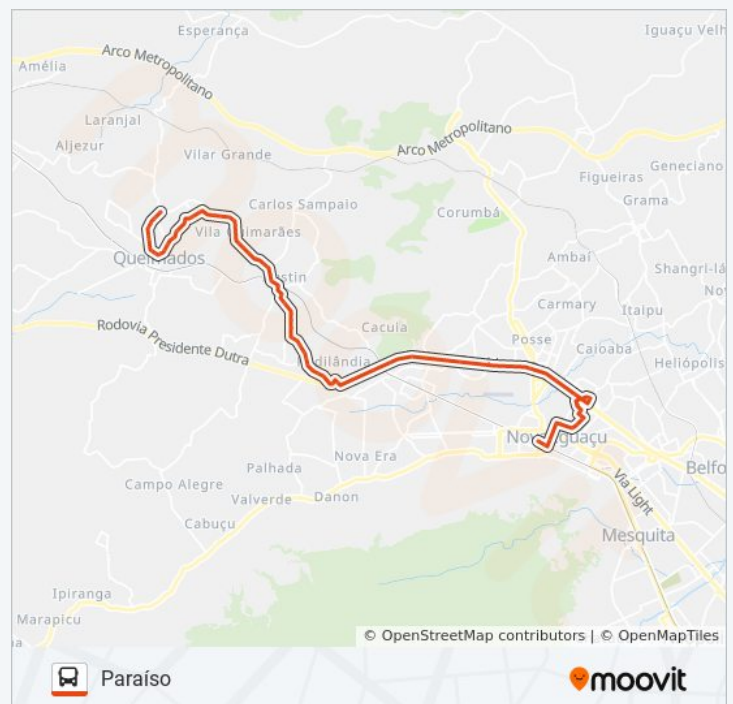

Rua Estados Unidos (Seminário Paulo Vi)

Rua Bolívia (Inps/Clínica Da Família)

Rua Venezuela, 99 (Pombal/Ibc)

Rua Canadá, 149-209

Rodovia Presidente Dutra (Posto Austral / Movida
/ Kia Genial / Iveco)

Rodovia Presidente Dutra (Yakult)

Rodovia Presidente Dutra (R. Geni
Saraiva/Cerâmica)

Rodovia Presidente Dutra (Tasa)

Rodovia Presidente Dutra (Saída 183/Cacuaia)

Rodovia Presidente Dutra (Posto Mata Virgem)

Rodovia Presidente Dutra (Andina Coca-Cola)

Informações da linha de ônibus 6071

Sentido: Paraíso

Paradas: 79

Duração da viagem: 53 min

Resumo da linha:

Rua Doutor Armando Sáles, 8

Rua Dos Texeiras, 604-630

Estrada Luís Mario Da Rocha, 2685-2865