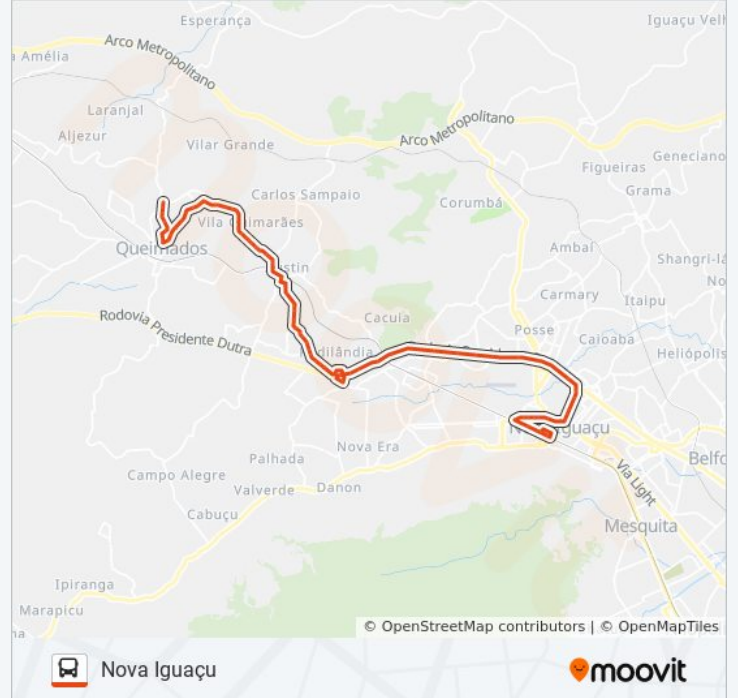

Estrada Luís Mario Da Rocha, 1980-1996

Estrada Luís Mario Da Rocha, 2180

Estrada Luís Mario Da Rocha, 2202-2502

Estrada Luís Mario Da Rocha, 2686-2866

Estrada Luís Mario Da Rocha, 2685-2865

Rua Dos Texeiras, 525-601

Rua Kilvio Santos, 1-175

Rodovia Presidente Dutra (Posto Tio Luiz)

Rodovia Presidente Dutra, 8694

Rodovia Presidente Dutra (Andina Coca Cola)

Rodovia Presidente Dutra (Posto Mata Virgem)

Rodovia Presidente Dutra
(Cacua/Sermáquinas/Saída 183)

Rodovia Presidente Dutra (Romafibra/R. Luís
Soares)

Rodovia Presidente Dutra (Ciep 172 Nelson
Rodrigues)

Rodovia Presidente Dutra (C.E. Natividade
Patrício Antunes)

Rodovia Presidente Dutra, 12173

Rodovia Presidente Dutra, 707