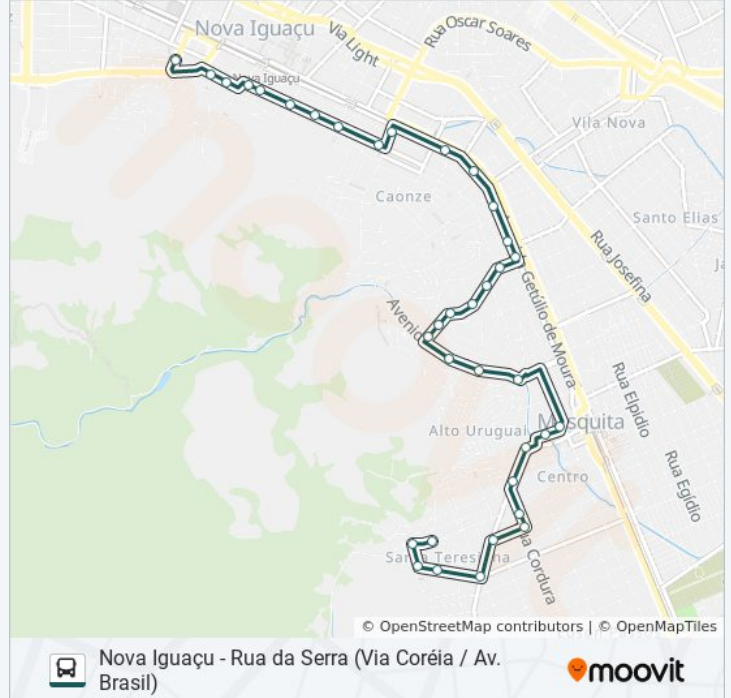

462I

Nova Iguaçu - Rua da Serra (Via Coréia / Av. Brasil)

Use O App

A linha de ônibus 462I | (Nova Iguaçu - Rua da Serra (Via Coréia / Av. Brasil)) tem 2 itinerários.

(1) Nova Iguaçu: 00:00 - 23:30(2) Rua Da Serra: 00:00 - 23:30

Estação Nova Iguaçu

Passarela Caracol

Praça Do Skate

Sentido: Rua Da Serra

40 pontos

[VER OS HORÁRIOS DA LINHA](#)

Praça Do Skate

Rua Coronel Alfredo Soares, 200

Informações da linha de ônibus 4621

Sentido: Rua Da Serra

Paradas: 40

Duração da viagem: 22 min

Resumo da linha:

Estrada Feliciano Sodré, 3395-3449

Rua Porto Alegre, 105

Rua Sergipe, 124

Rua Cordura, 1185

Rua Mercúrio, 725

Avenida União, 589

Avenida Doutor Manuel Duarte, 1346

Avenida Doutor Manuel Duarte, 1476

Rua Serra, 634

Ponto Final - Rua Da Serra

Os horários e os mapas do itinerário da linha de ônibus 462I estão disponíveis, no formato PDF offline, no site: moovitapp.com. Use o [Moovit App](#) e viaje de transporte público por Rio de Janeiro e Região! Com o Moovit você poderá ver os horários em tempo real dos ônibus, trem e metrô, e receber direções passo a passo durante todo o percurso!