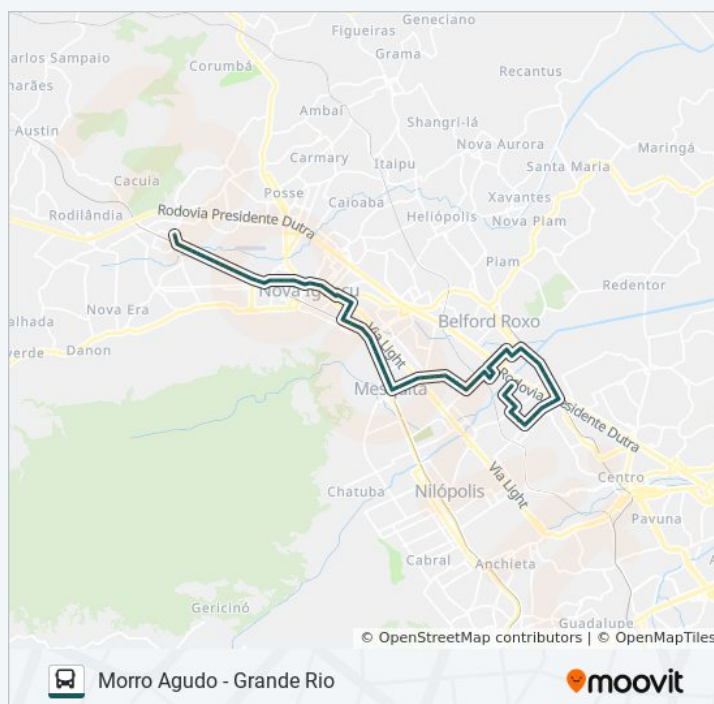

### Sentido: Morro Agudo

93 pontos

[VER OS HORÁRIOS DA LINHA](#)

Ponto Final - Grande Rio

Avenida Mendes De Oliveira

Avenida Mendes De Oliveira

Rua César

Rua César

### Horários da linha de ônibus 563I

Tabela de horários sentido Morro Agudo

Domingo	00:00 - 23:00
Segunda-feira	00:00 - 23:00
Terça-feira	00:00 - 23:00
Quarta-feira	00:00 - 23:00
Quinta-feira	00:00 - 23:00
Sexta-feira	00:00 - 23:00
Sábado	00:00 - 23:00

### Informações da linha de ônibus 563I

**Sentido:** Morro Agudo

**Paradas:** 93

**Duração da viagem:** 49 min

**Resumo da linha:**

Rua Da Matriz, 3844-4000

Rua Da Matriz, 3999

Avenida Benjamin Pinto Dias, 182