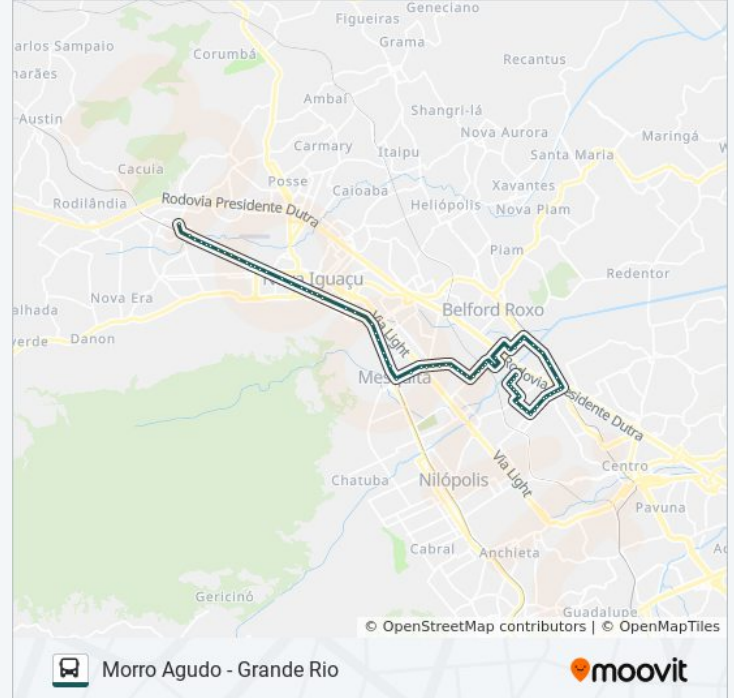

Assaí Centro De Nova Iguaçu

Avenida Presidente Tancredo Neves | Clínica De Doenças Renais (Cdr)

Rodoviária De Nova Iguaçu | Viaduto João Musch

Rua Dom Walmor, 156

Via Light | R. Barros Júnior

Via Light | Calçada De Nova Iguaçu (Sentido Pavuna)

Rua Luís De Lima 261

Rua Luís De Lima, 1-59

Colégio Leopoldo

Praça Santos Dumont

Avenida Getúlio De Moura, 307

Avenida Getúlio De Moura, 220

Estação De Trem Presidente Juscelino (Rampa)

Av. Getúlio De Moura | R. Cirilo

Avenida Governador Celso Peçanha, 910

Avenida Governador Celso Peçanha, 988

Avenida Governador Celso Peçanha, 1171-1197

Avenida Governador Celso Peçanha, 1280-1320

Avenida Governador Celso Peçanha, 1412-1436

Avenida Governador Celso Peçanha, 2-46

Avenida Governador Celso Peçanha, 68-162

Avenida Governador Celso Peçanha, 332-366

Avenida Coelho Da Rocha, 1658

Avenida Coelho Da Rocha, 1409-1425

Avenida Coelho Da Rocha, 1345