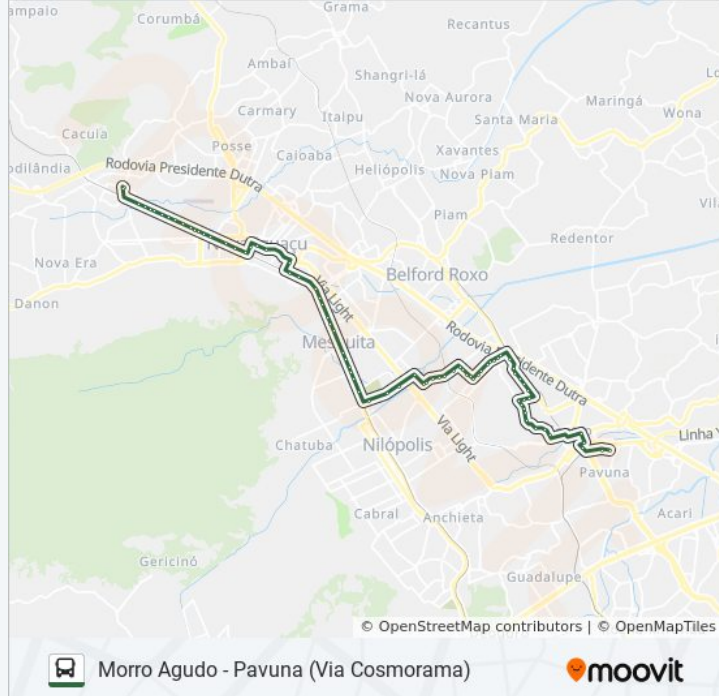

Rodoviária De Nova Iguaçu | Viaduto João Musch

Avenida Marechal Floriano Peixoto | Intercontinental / Caixa

Rua Dom Walmor, 156

Via Light | R. Barros Júnior

Via Light | Calçadão De Nova Iguaçu (Sentido Pavuna)

Rua Luís De Lima 261

Rua Luís De Lima, 1-59

Colégio Leopoldo

Praça Santos Dumont

Avenida Getúlio De Moura, 307

Avenida Getúlio De Moura, 220

Estação De Trem Presidente Juscelino (Rampa)

Av. Getúlio De Moura | R. Cirilo

Estrada Feliciano Sodré, 2955 (Garagem N.S. Da

Penha)

Av. Getúlio De Moura | R. Regina

Rua Hercília, 360

Avenida Governador Célso Peçanha, 35

Estação De Mesquita / Pça. Da Telemar

Avenida Baronesa De Mesquita, 1535-1573