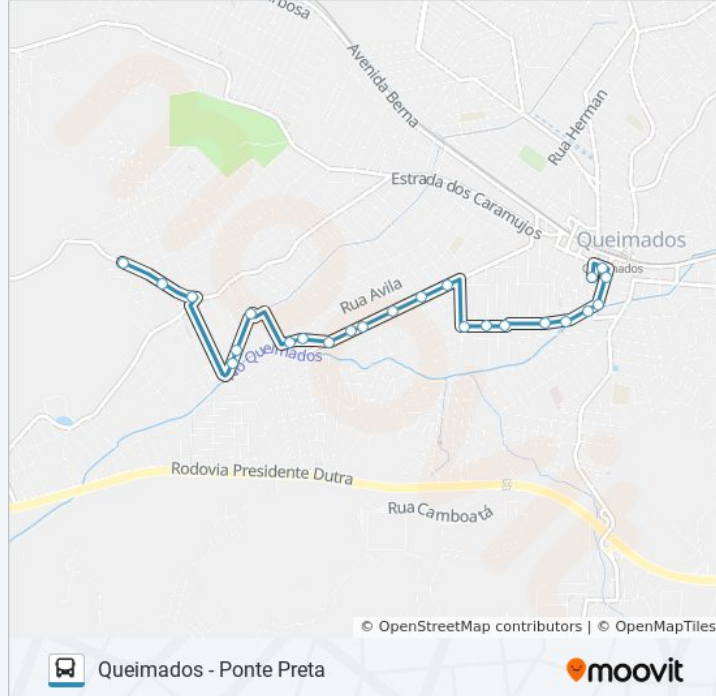

01

Queimados - Ponte Preta

Use O App

A linha de ônibus 01 | (Queimados - Ponte Preta) tem 2 itinerários.

(1) Ponte Preta: 04:30 - 20:05 (2) Queimados: 04:10 - 19:25

Use o aplicativo do Moovit para encontrar a estação de ônibus da linha 01 mais perto de você e descubra quando chegará a próxima linha de ônibus 01.

Informações da linha de ônibus 01

Sentido: Ponte Preta

Paradas: 24

Duração da viagem: 12 min

Resumo da linha:

Rua Albino Maia, 2-102

Rua Tomaz Pereira, 24

Residencial José Martins

Sentido: Queimados

19 pontos

[VER OS HORÁRIOS DA LINHA](#)

Residencial José Martins

Rua Tomaz Pereira, 24

Rua Albino Maia, 2-102

Rua Camarim, 553-649

Rua Teodorico, 202

Rua Miramarte, 557-625

Rua Fernandes, 14-192

Avenida Boa Viagem, 269-323

Avenida Boa Viagem, 131-221

Estrada Do Lazareto, 1061-1089

Estrada Do Lazareto, 801-833

Rua Mondaine, 68

Rua Mondaine, 96-176