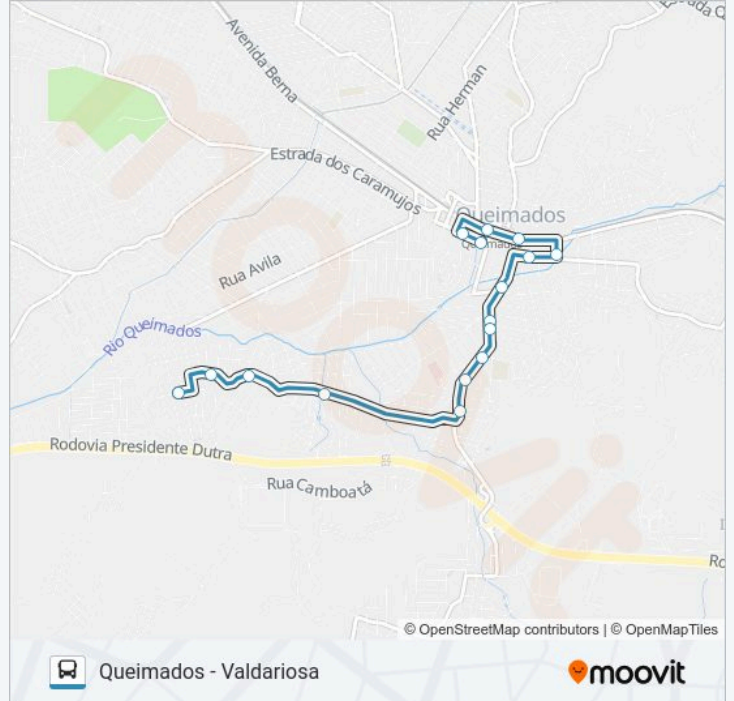

### Sentido: Queimados

16 pontos

[VER OS HORÁRIOS DA LINHA](#)

Ponto Final - Valdariosa

Rua Professor Pinheiro, 59

Rua Otaviano, 40

Rua Fernando Ribeiro 279

Rua Vereador Marinho Hemeterio Oliveira, 1275

Avenida Olímpia Silva, 735-739

Rua Mercedes, 94

Estação De Queimados

Avenida Dos Inconfidentes, 727-785

Rua Laerte Acácio Da Silva, 183

Ponto Final - Gardel

### Informações da linha de ônibus 09

**Sentido:** Queimados

**Paradas:** 16

**Duração da viagem:** 11 min

**Resumo da linha:**

### Sentido: Valdariosa

13 pontos

[VER OS HORÁRIOS DA LINHA](#)

Ponto Final - Gardel

Rua José Marquês, 90

Rua José Marquês, 314

Rua Vereador Marinho Hemeterio Oliveira, 400

Rua Vereador Marinho Hemeterio Oliveira, 560