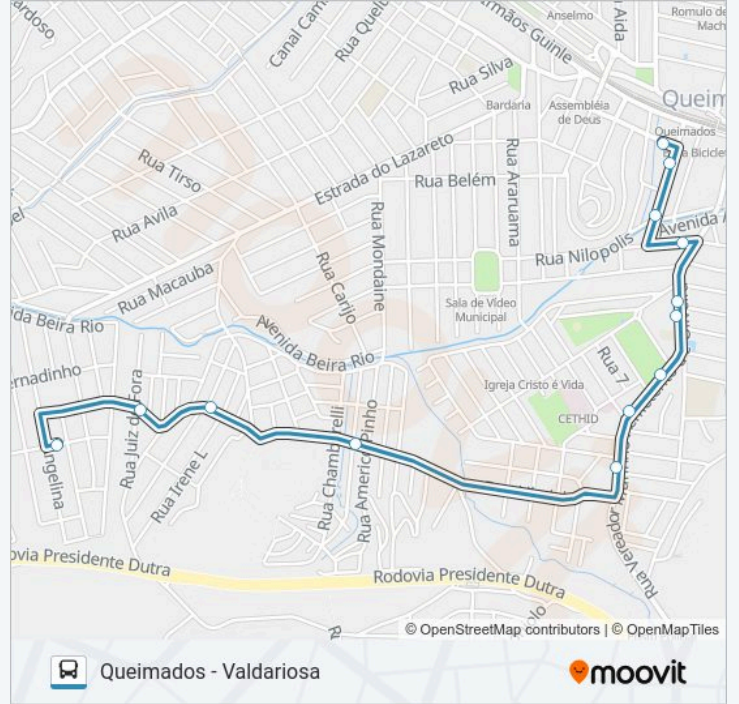

A linha de ônibus 09 | (Queimados - Valdariosa) tem 2 itinerários.

(1) Queimados: 03:40 - 22:00(2) Valdariosa: 04:00 - 22:30

Use o aplicativo do Moovit para encontrar a estação de ônibus da linha 09 mais perto de você e descubra quando chegará a próxima linha de ônibus 09.

### Sentido: Queimados

16 pontos

[VER OS HORÁRIOS DA LINHA](#)

Ponto Final - Valdariosa

Rua Professor Pinheiro, 59

Rua Otaviano, 40

Rua Fernando Ribeiro 279

Rua Vereador Marinho Hemeterio Oliveira, 1275

### Horários da linha de ônibus 09

Tabela de horários sentido Valdariosa

domingo	05:50 - 20:30
segunda-feira	04:00 - 22:30
terça-feira	04:00 - 22:30
quarta-feira	04:00 - 22:30
quinta-feira	04:00 - 22:30
sexta-feira	04:00 - 22:30
sábado	04:35 - 22:00

### Informações da linha de ônibus 09

**Sentido:** Valdariosa

**Paradas:** 13

**Duração da viagem:** 8 min

**Resumo da linha:**

Os horários e os mapas do itinerário da linha de ônibus 09 estão disponíveis, no formato PDF offline, no site: [moovitapp.com](https://moovitapp.com). Use o Moovit App e viaje de transporte público por Rio de Janeiro e Região! Com o Moovit você poderá ver os horários em tempo real dos ônibus, trem e metrô, e receber direções passo a passo durante todo o percurso!