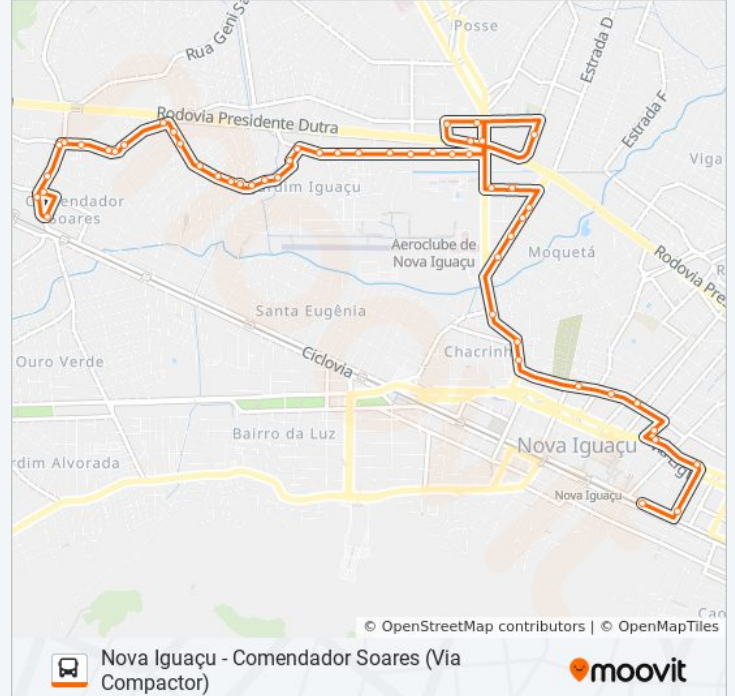

Informações da linha de ônibus 107

Sentido: Comendador Soares

Paradas: 52

Duração da viagem: 25 min

Resumo da linha:

Rodovia Presidente Dutra (Viaduto Da Posse/Ufrjr/Maternidade Mariana Bulhões))

Rua Mauro Rangel Pereira, 36

Rua Oliveira Rodrigues Alves, 419

Viaduto Da Posse (Sentido Nova Iguaçu)

Rua Professor Heleno Fragoso, 100

Rua Professor Heleno Fragoso

Rua Professor Heleno Fragoso, 244-360

Rua Professor Heleno Fragoso, 518

Rua Luíz Silva, 781

Rua Turíbio Da Silva, 2-50

Rua Luíz Silva, 359

Rua Luíz Silva, 313

Rua Luíz Silva, 121

Rua Luíz Silva, 13

Rua Tomás Fonseca, 495-527

Rua Tomás Fonseca, 267

Centro De Comendador Soares

Rua Bartolomeu Bueno, 34

Praça Evaristo Lobato

Sentido: Nova Iguaçu

50 pontos

[VER OS HORÁRIOS DA LINHA](#)

Praça Evaristo Lobato

Rua Tomás Fonseca, 314