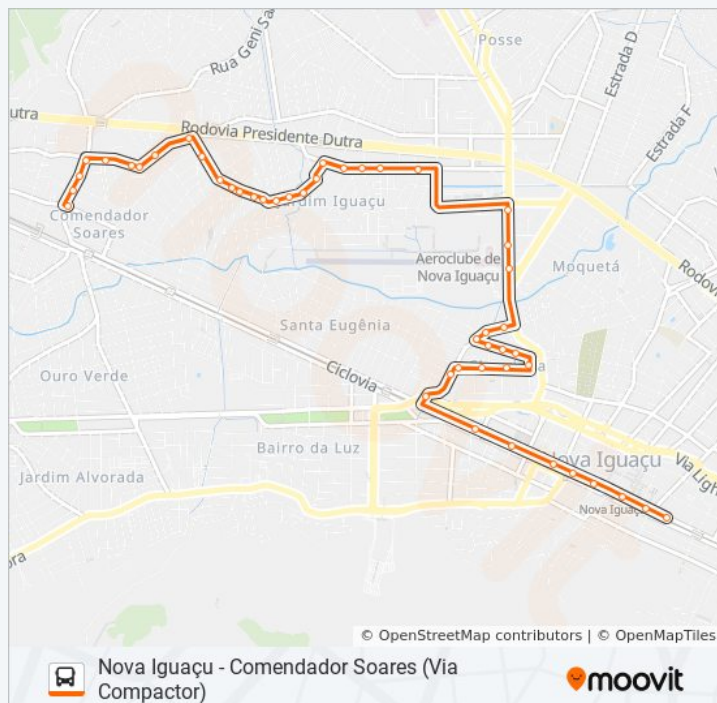

Rua Oliveira Rodrigues Alves, 419

Viaduto Da Posse (Sentido Nova Iguaçu)

Rua Professor Heleno Fragoso, 100

Rua Professor Heleno Fragoso

Rua Professor Heleno Fragoso, 244-360

Rua Professor Heleno Fragoso, 518

Estrada Da Raia, 217

Rua Professor Heleno Fragoso, 1273

Rua Professor Heleno Fragoso, 1091-1143

Rua Professor Heleno Fragoso, 979

Alameda Paul Buschle, 4

Rua Professor Heleno Fragoso, 597

Rua Minas Gerais, 2-120

Rua Professor Heleno Fragoso, 315

Rua Professor Heleno Fragoso, 221-241

Horários da linha de ônibus 107

Tabela de horários sentido Nova Iguaçu

Domingo	05:00 - 23:00
Segunda-feira	05:00 - 23:30
Terça-feira	05:00 - 23:30
Quarta-feira	05:00 - 23:30
Quinta-feira	05:00 - 23:30
Sexta-feira	05:00 - 23:00
Sábado	05:00 - 23:30

Informações da linha de ônibus 107

Sentido: Nova Iguaçu

Paradas: 50

Duração da viagem: 21 min

Resumo da linha:

Avenida Governador Roberto Silveira | Ufrj

Avenida Governador Roberto Silveira | Aeroclube De Nova Iguaçu