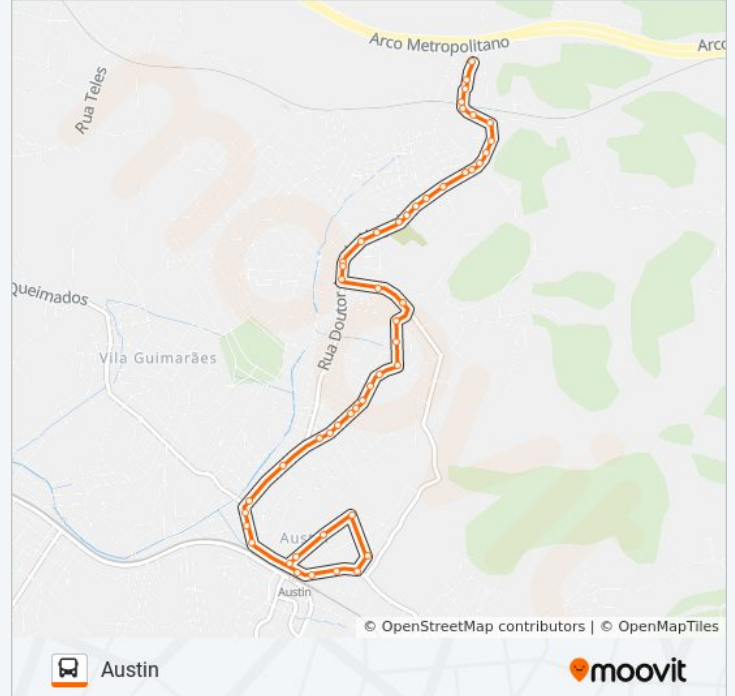

Rua Felipe Salomão, 178

Rua Felipe Salomão, 286-300

Rua Liberdade, 225-299

Rua Consolação, 136-294

Rua Cândido Lima, 300

Rua Cândido Lima, 69

Ponto Final - Austin (Linave)

Sentido: Carlos Sampaio

46 pontos

Horários da linha de ônibus 128

Tabela de horários sentido Carlos Sampaio

Ponto Final - Austin (Linave)
Supermercados Riosul
Rua Coronel Monteiro De Barros, 380
Cel. Monteiro De Barros | Adegas
Rua Coronel Monteiro De Barros, 694
Zezinho | A.D. Austin | Colégio Souza Duarte
Radium | Igreja Nova Vida De Austin
Praça Do Batuta
Estrada Velha Carlos Sampaio, 601-677
Estrada Velha Carlos Sampaio, 487-531
Estrada Velha Carlos Sampaio, 425-431
E.M. Walfredo Da Silva Lessa
Rua Itororós, 175
Posto Médico Vila Jurema / Espaço De Festas Brenzo
Barro Vermelho
Cooperativa
Rua Dos Flamejantes, 6
Rua Da Marmoraria
Hamburgueria Invíctus
Fazenda Do Sossego / R. Laranjeiras / R. Das Ameixeiras
R. Dos Flamejantes / R. Dos Ipês
Fazenda Do Sossego / Estrada Das Macaubeiras
Igreja Do Evangelho Progressivo (Iep) / Rua Das Laranjeiras
Santa Cecília | Antigo Depósito Do Pedrão | Jequitibá
Mototáxi Da Paz | Mercadinho Seu Ozias
Assembleia De Deus De Santa Cecília
Avenida Doutor Arruda Negreiros, 2002
Campo Do Aliança
Avenida Doutor Arruda Negreiros, 2224-2240