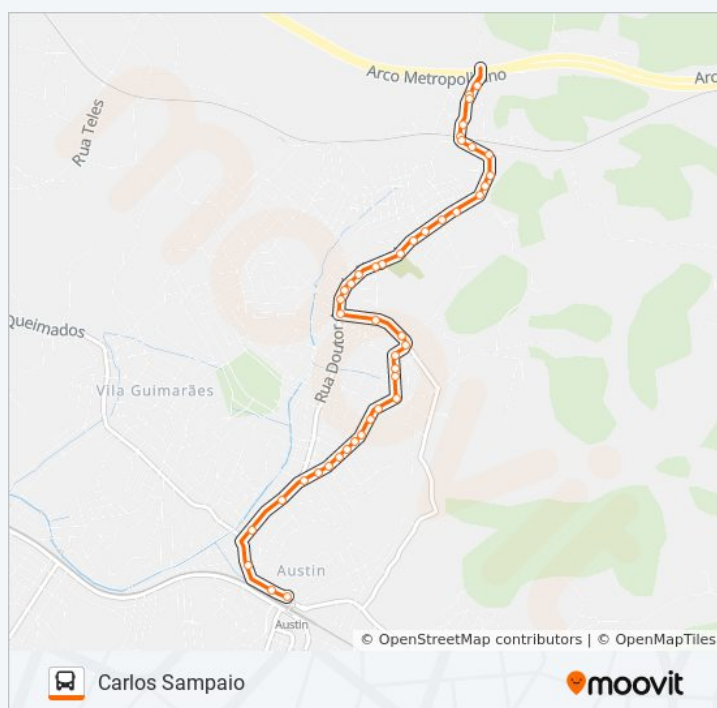

Rua Felipe Salomão, 178

Rua Felipe Salomão, 286-300

Rua Liberdade, 225-299

Rua Consolação, 136-294

Rua Cândido Lima, 300

Rua Cândido Lima, 69

Ponto Final - Austin (Linave)

Sentido: Carlos Sampaio

46 pontos

Horários da linha de ônibus 128

Tabela de horários sentido Carlos Sampaio

Ponto Final - Austin (Linave)
Supermercados Riosul
Rua Coronel Monteiro De Barros, 380
Cel. Monteiro De Barros | Adegas
Rua Coronel Monteiro De Barros, 694
Zezinho | A.D. Austin | Colégio Souza Duarte
Radium | Igreja Nova Vida De Austin
Praça Do Batuta
Estrada Velha Carlos Sampaio, 601-677
Estrada Velha Carlos Sampaio, 487-531
Estrada Velha Carlos Sampaio, 425-431
E.M. Walfredo Da Silva Lessa
Rua Itororós, 175
Posto Médico Vila Jurema / Espaço De Festas Brenzo
Barro Vermelho
Cooperativa
Rua Dos Flamejantes, 6
Rua Da Marmoraria
Hamburgueria Invíctus
Fazenda Do Sossego / R. Laranjeiras / R. Das Ameixeiras
R. Dos Flamejantes / R. Dos Ipês
Fazenda Do Sossego / Estrada Das Macaubeiras
Igreja Do Evangelho Progressivo (Iep) / Rua Das Laranjeiras
Santa Cecília | Antigo Depósito Do Pedrão | Jequitibá
Mototáxi Da Paz | Mercadinho Seu Ozias
Assembleia De Deus De Santa Cecília
Avenida Doutor Arruda Negreiros, 2002
Campo Do Aliança
Avenida Doutor Arruda Negreiros, 2224-2240

Informações da linha de ônibus 128

Sentido: Carlos Sampaio

Paradas: 46

Duração da viagem: 14 min

Resumo da linha:

Avenida Doutor Arruda Negreiros, 2224-2240

Cemitério De Austin

Avenida Doutor Arruda Negreiros, 36

Avenida Doutor Arruda Negreiros, 2306-2320

Avenida Doutor Arruda Negreiros, 2390-2414

Avenida Doutor Arruda Negreiros, 2416-2474

Entrada Sítio Do Jefferson / Sítio Do Tidinho /
Fazenda Do Moura

Avenida Doutor Arruda Negreiros, 2568-2648