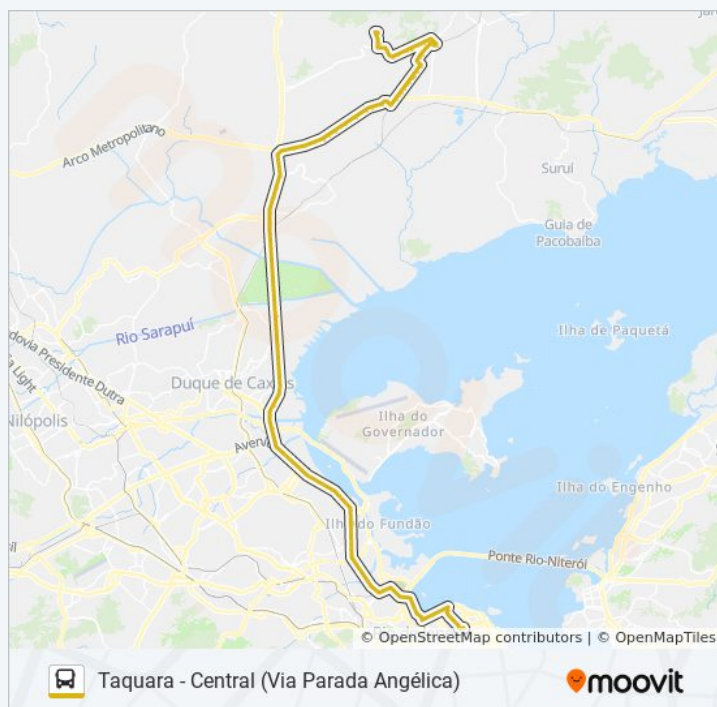

Avenida Brasil - Parque União

Avenida Brasil - Passarela 11 (Sotreq Ramos)

Avenida Brasil - Passarela 12

Avenida Brasil - Passarela 13 (Piscinão De
Ramos - Sentido Zona Oeste)

Avenida Brasil - Passarela 14 (Ciaga)

Avenida Brasil - Bamrj | Cnab

Avenida Brasil - Passarela 15 (Cefan / Mega Box)

Avenida Brasil - Passarela 16 (Casa Do
Marinheiro)

Avenida Brasil - Passarela Do Shopping Matriz

Avenida Brasil - Passarela 17

Avenida Guanabara - Mercado São Sebastião
(Linhas Para Caxias)

Sexta-feira

00:00 - 23:30

Sábado

00:00 - 23:30

Informações da linha de ônibus 470C

Sentido: Taquara

Paradas: 107

Duração da viagem: 122 min

Resumo da linha:

Avenida Das Missões (Trevo Da Linha Vermelha/Pq. Das Missões)

Rodovia Washington Luiz (Sentido Petrópolis) | Viaduto Do Maracanã

Rodovia Washington Luiz, 60

Rodovia Washington Luiz (Sentido Petrópolis) | Shopping Chinatown