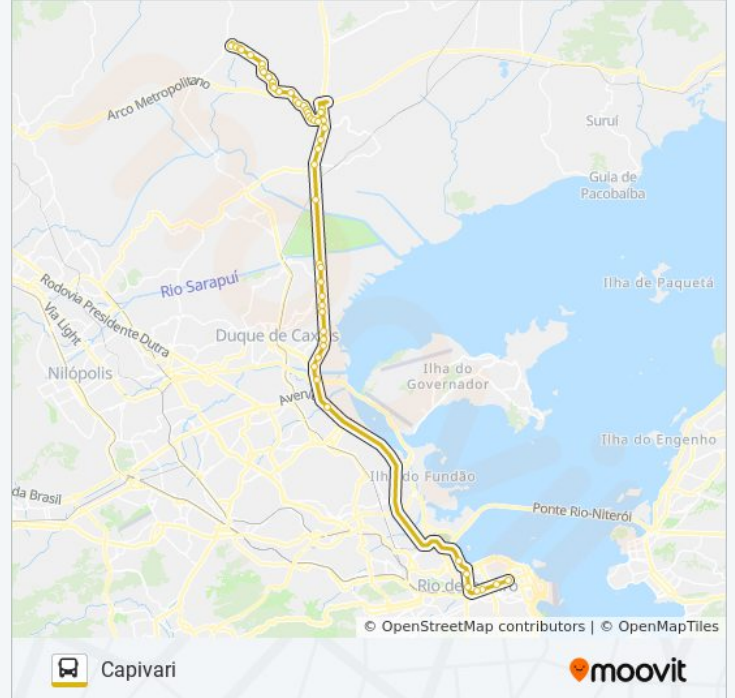

Rodovia Washington Luiz, 3189

Rodovia Washington Luiz (Sentido Petrópolis) |
Entrada De Jardim Primavera

Passarela Da Figueira (Sentido Petrópolis)

Rodovia Washington Luiz (Outlet Premium)

Hospital Adão Pereira Nunes

Estrada Velha Do Pilar, 1566

Estrada Velha Do Pilar, 1866

Estrada Velha Do Pilar, 1866

Estrada São Lourenço, 1730

Estrada São Lourenço, 843

Rua Catalão, 235

Avenida Izioro Lopes, 558

Rua Boemia, 23

Rua Angola, 312

Estrada São Lourenço, 119

Rua Dresde, 93

Estrada São Lourenço, 9

Avenida Marquês De Barbacena, 257

Avenida Marquês De Barbacena, 241

Avenida Marquês De Barbacena, 101

Rua Irie, 36

Rua Tirreno, 27

Ponto Final - Capivari

Sentido: Central

73 pontos

[VER OS HORÁRIOS DA LINHA](#)

Ponto Final - Capivari

Rua Irie, 36

Avenida Marquês De Barbacena, 195