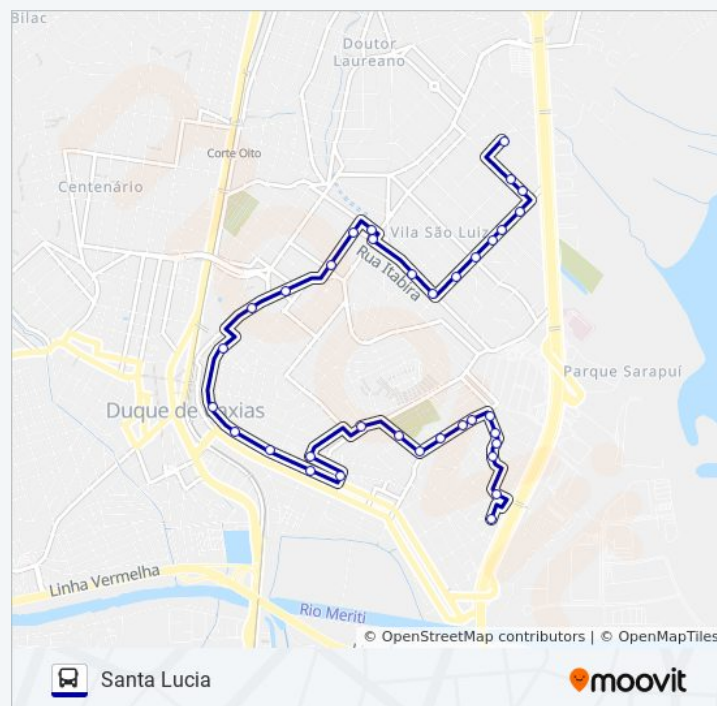

Rua Prudente De Moraes, 335

Rua Prudente De Moraes, 225

Rua Prudente De Moraes, 67

Rua Itaciba, 629

Avenida Presidente Tancredo Neves, 166

Avenida Duque De Caxias, 207 (Desativado Aos Domingos)

Estação Duque De Caxias (Linhas Via Rua Marechal Deodoro)

### Sentido: Santa Lucia

35 pontos

[VER OS HORÁRIOS DA LINHA](#)

Rua Alfredo Varela, 70-110

Travessa Cardeal Arcoverde, 285

Rua Francisco Alves, 165a

Rua Vereador Laury Villar, 46-74

Rua Olegário Mariano

Ponto Final - Santa Tereza / Chacrinha

Sábado

00:00 - 23:30

### Informações da linha de ônibus 07

**Sentido:** Santa Lucia

**Paradas:** 35

**Duração da viagem:** 20 min

**Resumo da linha:**

Os horários e os mapas do itinerário da linha de ônibus 07 estão disponíveis, no formato PDF offline, no site: [moovitapp.com](https://moovitapp.com). Use o [Moovit App](#) e viaje de transporte público por Rio de Janeiro e Região! Com o Moovit você poderá ver os horários em tempo real dos ônibus, trem e metrô, e receber direções passo a passo durante todo o percurso!