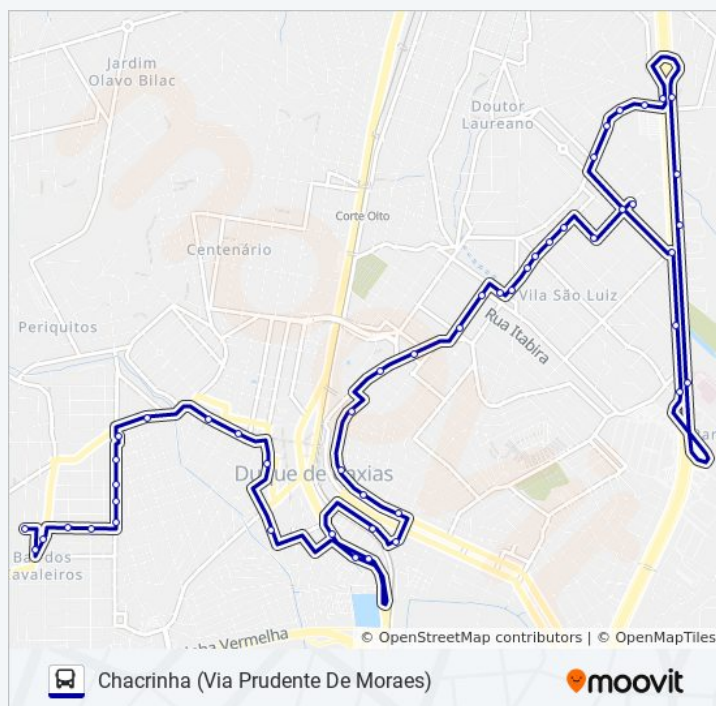

Upa Pediátrica De Duque De Caxias

Avenida Governador Leonel De Moura Brizola, 842-910

Rua Prefeito José Carlos Lacerda, 70

Rua Primeiro De Março, 56a

Avenida Brigadeiro Lima E Silva, 1762

Avenida Brigadeiro Lima E Silva, 2048

Rua Conde De Porto Alegre, 74 (Linhas Municipais)

Rua Conde De Porto Alegre, 516-524 (Desativado Aos Domingos)

Avenida Duque De Caxias, 506

Horários da linha de ônibus 09

Tabela de horários sentido Chacrinha (Via Prudente De Moraes)

Sentido: Chacrinha (Via Prudente De Moraes)

Paradas: 49

Duração da viagem: 33 min

Resumo da linha:

Avenida Duque De Caxias, 732-786

Rua Itamaracá, 60 - 128

Rua Itamaracá, 364

Rua Itaocara, 522

Rua Prudente De Moraes, 452

Rua Prudente De Moraes, 632

Rua Prudente De Moraes

Rua Prudente De Moraes, 830 - 840

Rua Prudente De Moraes, 976

Rua Marechal Hermes, 731

Rodovia Washington Luiz, 4099

Rodovia Washington Luíz, 1195