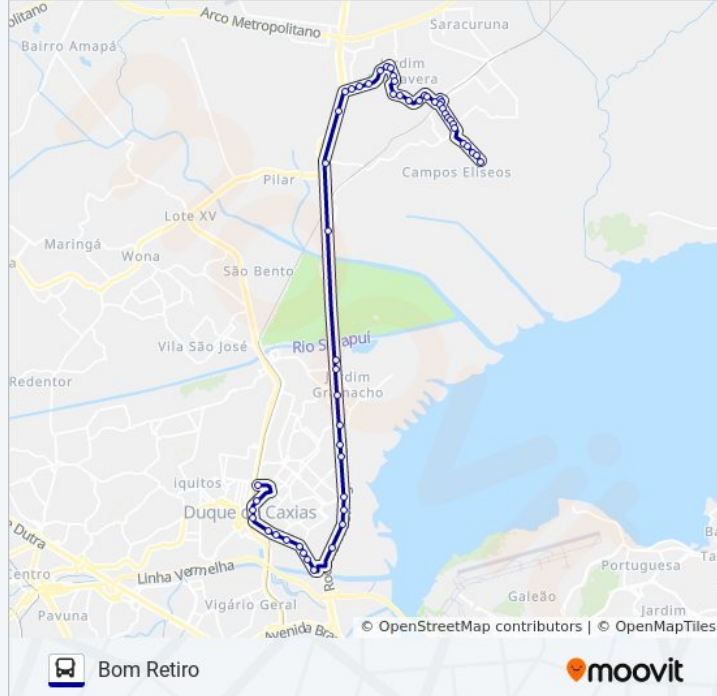

Rodovia Washington Luiz (Sentido Petrópolis) |
Carvalhão

Rodovia Washington Luiz (Sentido Petrópolis) |
Churrascaria Três Marias

Rodovia Washington Luiz (Sentido Petrópolis) |
Concessionária Treviso

Rodovia Washington Luiz (Sentido Petrópolis) |
Feirão Das Malhas

Entrada Da Reduc (Sentido Petrópolis)

Rodovia Washington Luis (Sentido Petrópolis) |
Posto Bravo

Rodovia Washington Luiz, 3189

Prefeitura De Duque De Caxias

Ciep 369

Farol Primavera Material De Construção

Praça Do Minas

Padaria Do Gulo

Estrada Velha Do Rosário, 963-1059

Avenida Primavera, 7

Avenida Primavera, 161-253

Avenida Primavera, 464

Avenida Primavera, 467-507

Avenida Primavera, 554-636

Avenida Primavera, 789-823

Avenida Das Palmeiras, 2167-2393

Avenida Das Palmeiras, 2467-2577

Rua Desembargador Bandeira Stampa, 16-26

Dpo

Catedral Das Assembleias De Deus

Flor Da Primavera

Antigo Posto De Saúde

Loja De Produtos Automotivos

Casa Do Biscoito

Absolut Fashion

Shopping Dos Pisos