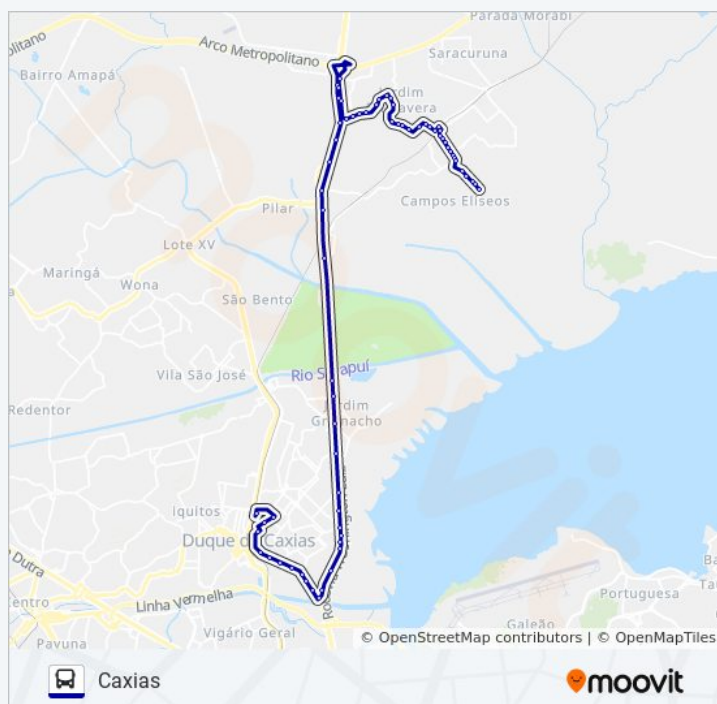

Rua Angelita, 43

Rua Maripá, 479

Rua Santa Fé, 146

Rua Itapecerica, 120

Rua Itapecerica, 37

Sentido: Caxias

66 pontos

[VER OS HORÁRIOS DA LINHA](#)

Sentido: Caxias

Paradas: 66

Duração da viagem: 58 min

Resumo da linha:

Avenida Primavera, 468-508

Avenida Primavera, 1620

Avenida Primavera, 36-78

Estrada Velha Do Rosário, 1433