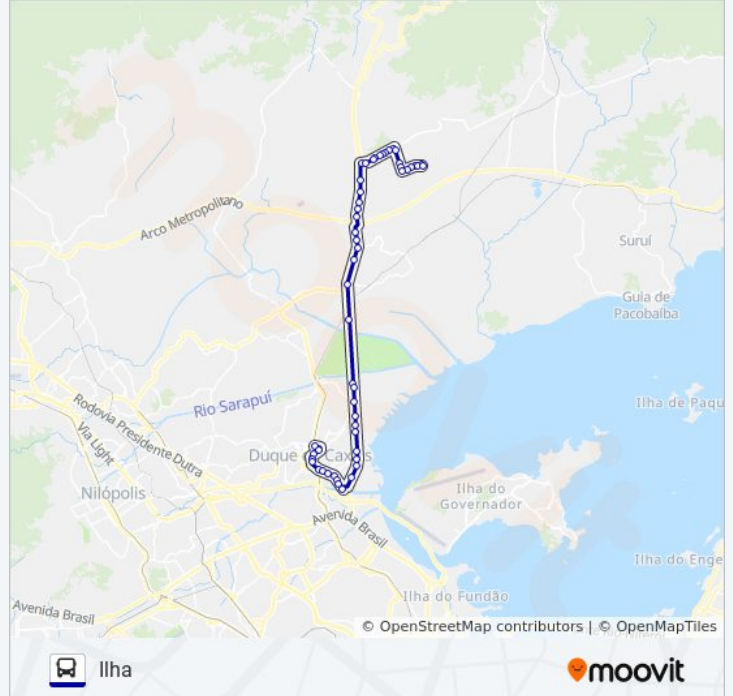

Rodovia Washington Luiz (Sentido Petrópolis) |
Hospital Moacir Do Carmo

Ponto Fiscal - União

Rodovia Washington Luiz (Sentido Petrópolis) |
Hotel Nobre

Rodovia Washington Luiz (Sentido Petrópolis) |
Carvalho

Rodovia Washington Luiz (Sentido Petrópolis) |
Churrascaria Três Marias

Rodovia Washington Luiz (Sentido Petrópolis) |
Concessionária Treviso

Rodovia Washington Luiz (Sentido Petrópolis) |
Feirão Das Malhas

Entrada Da Reduc (Sentido Petrópolis)

Rodovia Washington Luis (Sentido Petrópolis) |
Posto Bravo

Rodovia Washington Luiz, 3189

Rodovia Washington Luiz (Sentido Petrópolis) |
Entrada De Jardim Primavera

Passarela Da Figueira (Sentido Petrópolis)

Rodovia Washington Luiz (Outlet Premium)

Rodovia Washington Luiz, 460

Via Marginal, 566

Rodovia Washington Luiz

Rodovia Washington Luiz, 3021

Avenida Arcampo, 805-949

Avenida Automóvel Clube, 24

Avenida Automóvel Clube, 198-248

Avenida Automóvel Clube, 492-608

Avenida Automóvel Clube, 642-694

Avenida Automóvel Clube, 786-836

Avenida Automóvel Clube, 936-984

Avenida Automóvel Clube, 1298

Avenida Automóvel Clube, 1334-1348

Avenida Automóvel Clube, 2615

Avenida Automóvel Clube, 151

Avenida Trinta E Um De Março, 126