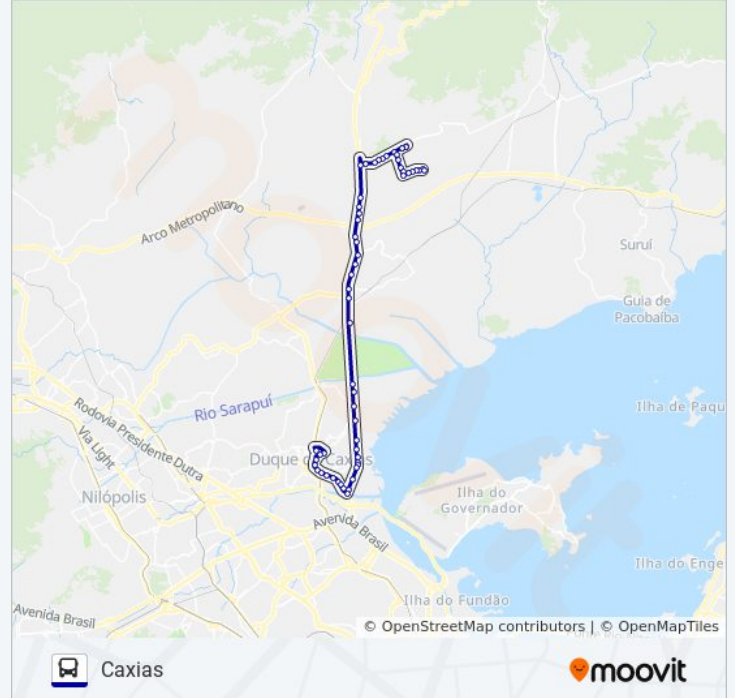

Rodovia Washington Luiz (Sentido Rio) | Casa Do Alemão

Rodovia Washington Luiz (Sentido Rio) | Posto Bravo

Rodovia Washington Luiz, 831

Entrada Da Reduc (Sentido Rio)

Rodovia Washington Luiz (Sentido Rio) | Terminal Logístico Do Sarapuí

Rodovia Washington Luiz (Sentido Rio) | Hospital Moacir Do Carmo

Rodovia Washington Luiz (Sentido Rio) | Caxias Shopping - Entrada Principal

Rodovia Washington Luiz (Sentido Rio) | Rei Do Bacalhau Rp

Rodovia Washington Luiz (Sentido Rio) | Parque Industrial De Caxias

Rodovia Washington Luiz, 1375

Rua Almeida Braga, 175

Avenida Brigadeiro Lima E Silva, 282

Avenida Brigadeiro Lima E Silva, 512-592

Caxias D'Or

Avenida Brigadeiro Lima E Silva, 1120

Avenida Brigadeiro Lima E Silva | Praça Humaitá

### Sentido: Ilha

53 pontos

[VER OS HORÁRIOS DA LINHA](#)

Terminal Rodoviário Prefeito José Carlos Lacerda  
- Caxias

Avenida Duque De Caxias, 535-557

Avenida Duque De Caxias, 207 (Desativado Aos Domingos)