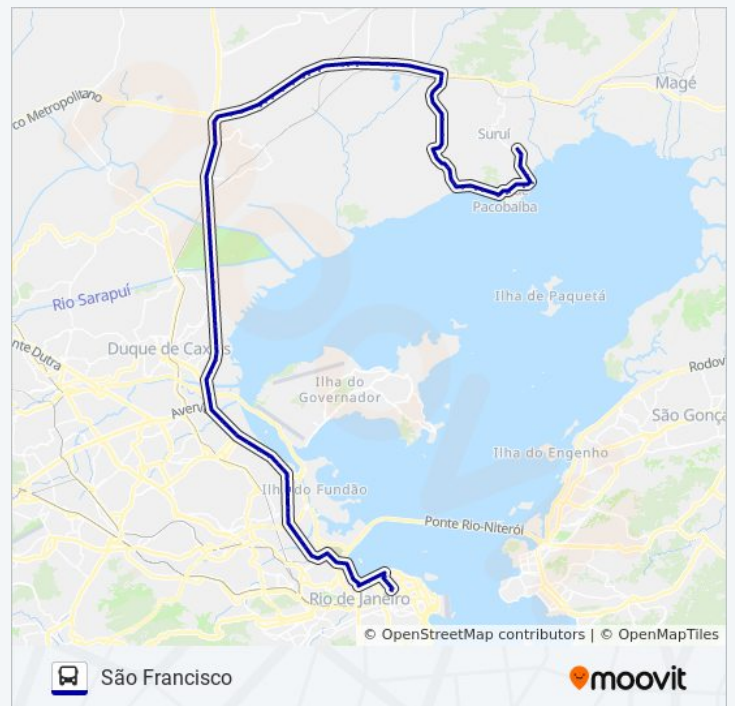

Avenida Brasil - Passarela 13 (Piscinão De
Ramos - Sentido Zona Oeste)

Avenida Brasil - Passarela 14 (Ciaga)

Avenida Brasil - Bamrj | Cnab

Avenida Brasil - Passarela 15 (Cefan / Mega Box)

Avenida Brasil - Passarela 16 (Casa Do
Marinheiro)

Avenida Brasil - Passarela Do Shopping Matriz

Domingo	05:50 - 20:10
Segunda-feira	04:45 - 21:30
Terça-feira	04:45 - 21:30
Quarta-feira	04:45 - 21:30
Quinta-feira	04:45 - 21:30
Sexta-feira	05:50 - 20:10
Sábado	05:30 - 20:30

Informações da linha de ônibus 466C

Sentido: São Francisco

Paradas: 94

Duração da viagem: 144 min

Resumo da linha:

Avenida Brasil - Passarela 17

Avenida Guanabara - Mercado São Sebastião
(Linhas Para Caxias)

Avenida Das Missões | Cargo Park

Avenida Das Missões (Trevo Da Linha
Vermelha/Pq. Das Missões)

Rodovia Washington Luiz (Sentido Petrópolis) |
Viaduto Do Maracanã

Rodovia Washington Luiz (Sentido Petrópolis) |
Motel Capri