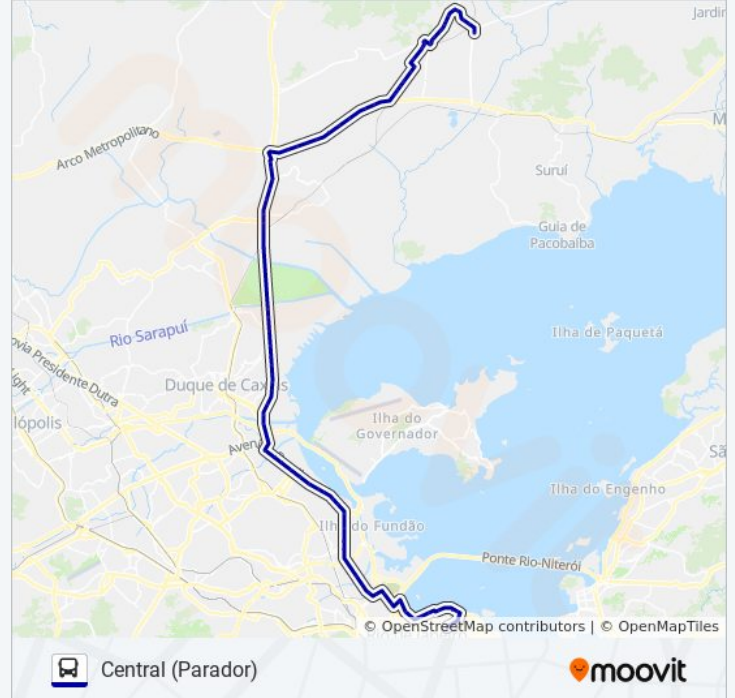

Avenida Coronel Sisson, 1852-1882 (Cetep Imbariê)

Avenida Coronel Sisson, 2440-2550

Avenida Coronel Sisson, 531

Avenida Coronel Sisson, 2846-2904

Estação Imbariê

Avenida Coronel Sisson, 105

Rodovia Raphael De Almeida Magalhães, 7279-7965

Rodovia Raphael De Almeida Magalhães, 5549-5571

Rodovia Raphael De Almeida Magalhães, 3965-4019

Rodovia Rio-Magé | Garagem Da Trel

Outlet Premium (Somente Linhas Que Saem Da Br-493)

Passarela Da Figueira

Rodovia Washington Luiz (Sentido Rio) | Entrada De Jardim Primavera

Rodovia Washington Luiz, 3189

Rodovia Washington Luis (Sentido Rio) | Casa Do Alemão

Rodovia Washington Luis (Sentido Rio) | Posto Bravo

Rodovia Washington Luiz, 831

Entrada Da Reduc (Sentido Rio)

Rodovia Washington Luiz (Sentido Rio) | Terminal Logístico Do Sarapuí