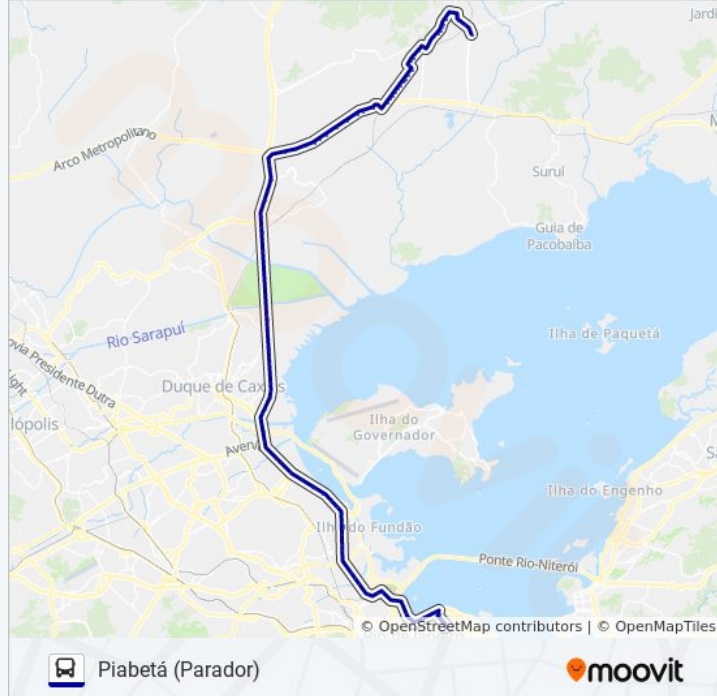

Avenida Brasil | Passarela 05

Avenida Brasil - Atacadão / O Bramax / Refit Manguinhos

Avenida Brasil - Expansão Fiocruz / Vila Do João

Avenida Brasil - Passarela 06 (Fiocruz | Vila Do João)

Avenida Brasil - Passarela 07 (Escola Bahia)

Avenida Brasil - Passarela 08

Avenida Brasil - Passarela 09 (Nova Holanda)

Avenida Brasil - Passarela 10 (Caracol)

Avenida Brasil - Parque União

Avenida Brasil - Passarela 11 (Sotreq Ramos)

Avenida Brasil - Passarela 12

Avenida Brasil - Passarela 13 (Piscinão De Ramos - Sentido Zona Oeste)

Avenida Brasil - Passarela 14 (Ciaga)

Avenida Brasil - Bamrj | Cnab

Avenida Brasil - Passarela 15 (Cefan / Mega Box)

Avenida Brasil - Passarela 16 (Casa Do Marinheiro)

Avenida Brasil - Passarela Do Shopping Matriz

Avenida Brasil - Passarela 17

Avenida Guanabara - Mercado São Sebastião (Linhas Para Caxias)

Avenida Das Missões | Cargo Park

Avenida Das Missões (Trevo Da Linha Vermelha/Pq. Das Missões)

Rodovia Washington Luiz (Sentido Petrópolis) | Viaduto Do Maracanã

Rodovia Washington Luiz (Sentido Petrópolis) | Motel Capri

Rodovia Washington Luiz, 60

Rodovia Washington Luiz (Sentido Petrópolis) | Shopping Chinatown

Rodovia Washington Luiz (Sentido Petrópolis) | Gráfica Jornal O Globo

Rodovia Washington Luiz (Sentido Petrópolis) | Hospital Moacir Do Carmo