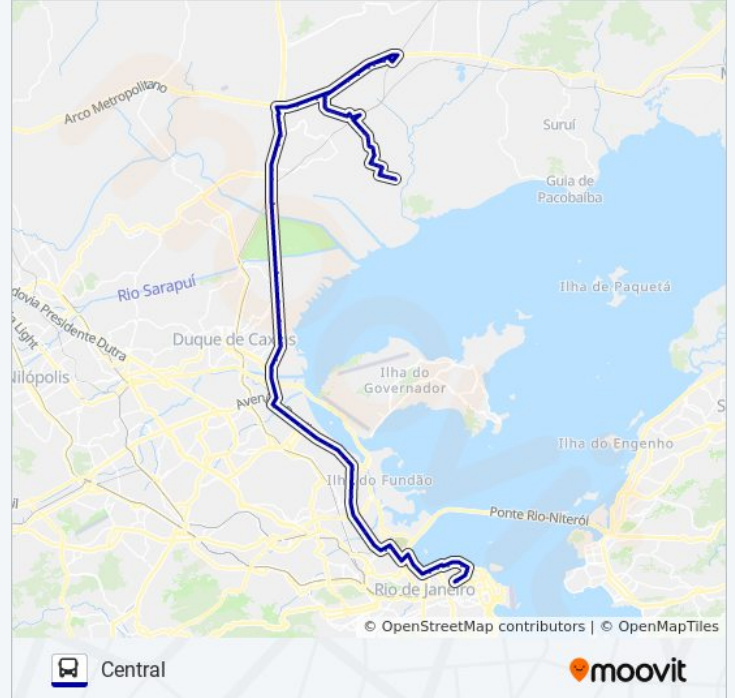

Rua Três Corações

Rua Ibirapuera, 6200

Rua Ururai, 6200

Rua Aracuai, 14

Rua Aracuai, 8

Rua Conde De Irajá, 1011

Rua Conde De Irajá, 917

Rua Dom Pedro I, 19

Rua Conde De Irajá, 503

Praça Viêira Neto, 1

Rua Uruguaiana, 86

Rua Nascimento E Silva, 182

Avenida Presidente Roosevelt, 370

Avenida Presidente Roosevelt, 590

Avenida Presidente Roosevelt, 252

Avenida Presidente Roosevelt, 1126-1204

Avenida Presidente Roosevelt, 1294-1370

Avenida Presidente Roosevelt, 1468-1540

Avenida Presidente Roosevelt, 1654-1758

Avenida Presidente Roosevelt, 1862-2132

Avenida Presidente Roosevelt, 1862-2132

Avenida Presidente Roosevelt, 38

Rod. Rio-Mage 640 - Chácaras Arcampo Duque De Caxias

Rodovia Raphael De Almeida Magalhães, 6702-6800

Rodovia Raphael De Almeida Magalhães, 6802-7200

Rodovia Raphael De Almeida Magalhães, 7318-7340

Rodovia Raphael De Almeida Magalhães, 7688-7700

Rua Verônica, 155-223

Rodovia Raphael De Almeida Magalhães, 7279-7965

Rodovia Raphael De Almeida Magalhães, 6753-