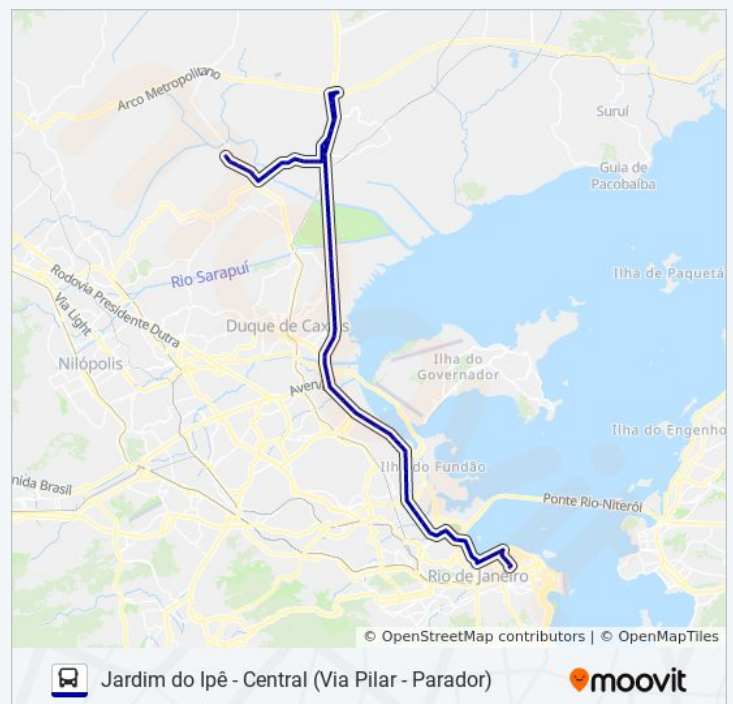

Via Trilhos Santo Cristo Rio De Janeiro - Rio De
Janeiro 20220 Brasil

VLT Praia Formosa

Av. Francisco Bicalho | Rodoviária Do Rio

Into | Linhas Intermunicipais

Avenida Brasil - Passarela 01

Avenida Brasil | Passarela 03

Avenida Brasil - Passarela 12

Avenida Brasil - Passarela 13 (Piscinão De
Ramos - Sentido Zona Oeste)

Avenida Brasil - Passarela 14 (Ciaga)

Avenida Brasil - Bamrj | Cnab

Avenida Brasil - Passarela 15 (Cefan / Mega Box)

Horários da linha de ônibus 556C

Tabela de horários sentido Jardim Do Ipê

Domingo	00:00 - 23:30
Segunda-feira	05:00 - 23:30
Terça-feira	05:00 - 23:30
Quarta-feira	05:00 - 23:30
Quinta-feira	05:00 - 23:30
Sexta-feira	00:00 - 23:30
Sábado	00:00 - 23:30

Informações da linha de ônibus 556C

Sentido: Jardim Do Ipê

Paradas: 85

Duração da viagem: 101 min

Resumo da linha:

Avenida Brasil - Passarela 16 (Casa Do
Marinheiro)

Avenida Brasil - Passarela Do Shopping Matriz