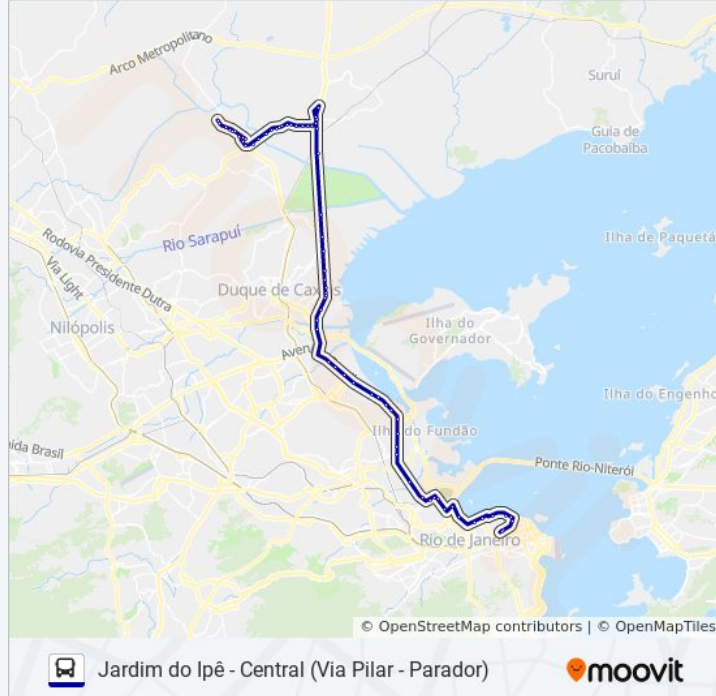

Atacadão

Rodovia Washington Luis (Sentido Rio) | Posto
Bravo

Rodovia Washington Luiz, 831

Entrada Da Reduc (Sentido Rio)

Rodovia Washington Luiz (Sentido Rio) | Terminal
Logístico Do SarapuÍ

Rodovia Washington Luiz (Sentido Rio) |
Churrascaria Três Marias

Rodovia Washington Luiz, 5049

Rodovia Washington Luiz, 4099

Rodovia Washington Luiz, 1195

Rodovia Washington Luiz (Sentido Rio) | Hospital
Moacir Do Carmo

Rodovia Washington Luiz (Sentido Rio) | Caxias
Shopping - Entrada Principal

Rodovia Washington Luiz (Sentido Rio) | Rei Do
Bacalhau Rp

Rodovia Washington Luiz (Sentido Rio) | Parque
Industrial De Caxias

Rodovia Washington Luiz, 1375

Avenida Das Missões (Corpo De Fuzileiros
Navais)

Via Trilhos Santo Cristo Rio De Janeiro - Rio De
Janeiro 20220 Brasil

VLT Praia Formosa

Av. Francisco Bicalho | Rodoviária Do Rio

Into | Linhas Intermunicipais

Avenida Brasil - Passarela 01

Avenida Brasil | Passarela 03