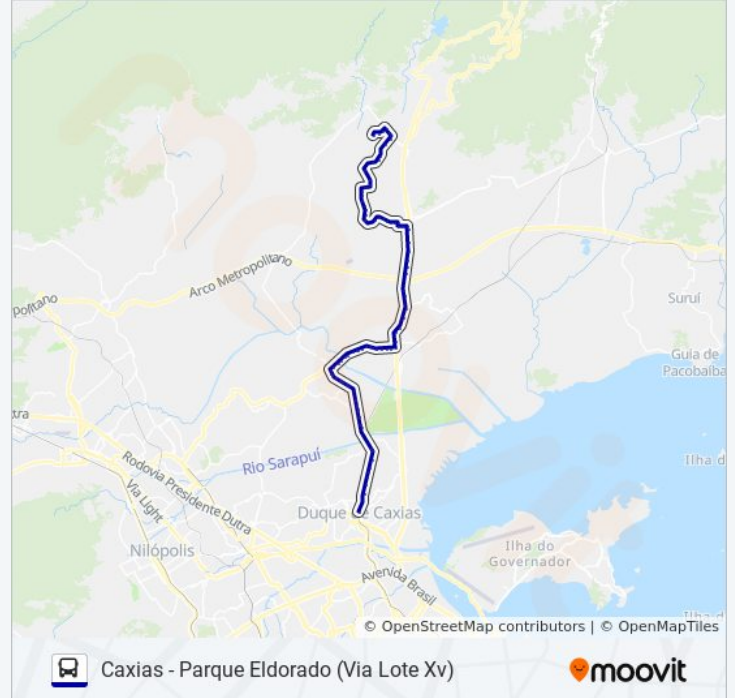

Rodovia Washington Luíz, 16481

Via Marginal, 552

Rodovia Washington Luíz, 164

Outlet Premium (Somente Linhas Que Saem Da Br-493)

Passarela Da Figueira

Rodovia Washington Luiz (Sentido Rio) | Entrada De Jardim Primavera

Rodovia Washington Luíz, 3189

Rodovia Washington Luis (Sentido Rio) | Casa Do Alemão

Avenida Governador Leonel De Moura Brizola - Atacado

Avenida Governador Leonel De Moura Brizola | Posto Bravo

Posto Shell

Avenida Governador Leonel De Moura Brizola

Avenida Governador Leonel De Moura Brizola | Igreja De Nossa Senhora Do Pilar

Rua Clara

Avenida Governador Leonel De Moura Brizola,
26

Avenida Governador Leonel De Moura Brizola

Avenida Governador Leonel De Moura Brizola,
13357

Avenida Governador Leonel De Moura Brizola |
Fábrica De Gelo - Entrada Da Fundação

Avenida Governador Leonel De Moura Brizola

Avenida Governador Leonel De Moura Brizola