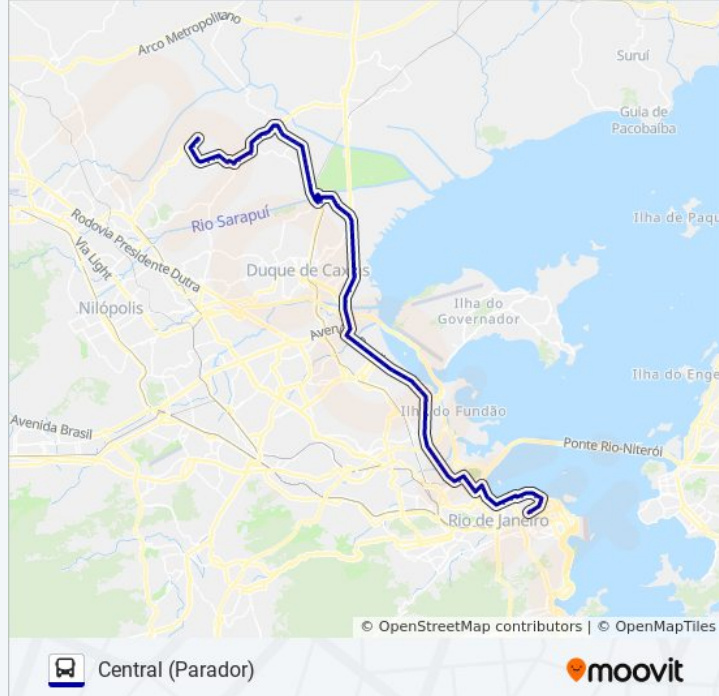

Avenida Presidente Kenedy, 7075

Avenida Presidente Kenedy, 6861

Avenida Presidente Kennedy, 6560

Estação Gramacho (Sentido Lote Xv) | Santo
Antônio

Avenida República Do Paraguai | Estação
Gramacho

Avenida Botafogo, 695

Ifrrj - Campus Caxias / Upa Do Sarapuí (Sentido
Br-040)

Avenida República Do Paraguai, 321

Avenida República Do Paraguai

Garagem Da Santo Antônio (Sentido Br-040)

Avenida Pelotas, 911-935

Avenida Pelotas, 585

Avenida Pelotas, 381-411

Rodovia Washington Luíz, 5049

Rodovia Washington Luiz, 4099

Rodovia Washington Luíz, 1195

Rodovia Washington Luiz (Sentido Rio) | Hospital Moacir Do Carmo

Rodovia Washington Luíz (Sentido Rio) | Caxias Shopping - Entrada Principal

Rodovia Washington Luiz (Sentido Rio) | Rei Do Bacalhau Rp

Rodovia Washington Luíz (Sentido Rio) | Parque Industrial De Caxias

Rodovia Washington Luíz, 1375

Avenida Das Missões (Corpo De Fuzileiros Navais)