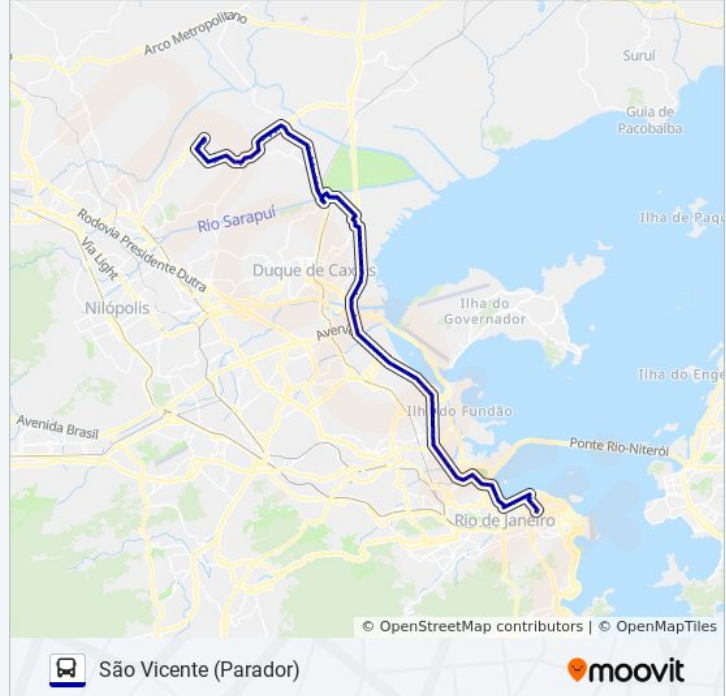

Avenida Brasil - Passarela 17

Avenida Guanabara - Mercado São Sebastião (Linhas Para Caxias)

Avenida Das Missões | Cargo Park

Avenida Das Missões (Trevo Da Linha Vermelha/Pq. Das Missões)

Rodovia Washington Luiz (Sentido Petrópolis) | Viaduto Do Maracanã

Rodovia Washington Luiz, 60

Rodovia Washington Luiz (Sentido Petrópolis) | Shopping Chinatown

Rodovia Washington Luiz (Sentido Petrópolis) | Gráfica Jornal O Globo

Rodovia Washington Luiz (Sentido Petrópolis) | Hospital Moacir Do Carmo

Ponto Fiscal - União

Rodovia Washington Luiz (Sentido Petrópolis) | Hotel Nobre

Rodovia Washington Luiz (Sentido Petrópolis) | Carvalhão

Rua Mogi, 236

Avenida Pelotas, 412

Avenida Pelotas, 91

Avenida República Do Paraguai

Avenida República Do Paraguai

Garagem Da Santo Antônio (Sentido Gramacho)

Rua Água Marinha, 191

Avenida República Do Paraguai

Ifrj - Campus Caxias / Upa Do Sarapuí (Sentido Gramacho)

Avenida República Do Paraguai, 29