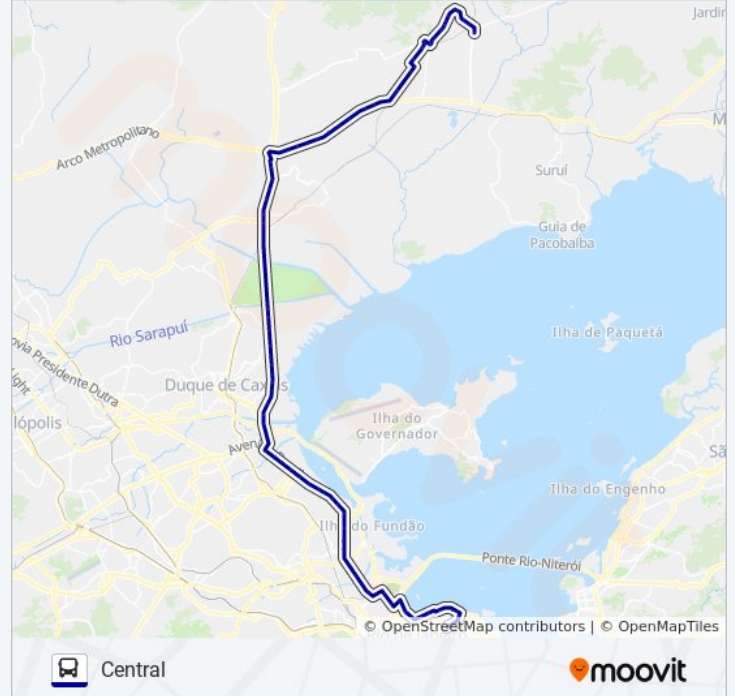

Avenida Coronel Sisson, 1852-1882 (Cetep Imbariê)

Estação Imbariê

Avenida Coronel Sisson, 105

Rodovia Raphael De Almeida Magalhães, 7279-7965

Rodovia Raphael De Almeida Magalhães, 6753-6799

Rodovia Raphael De Almeida Magalhães, 6555-6563

Rodovia Washington Luis (Sentido Rio) | Casa Do Alemão

Rodovia Washington Luis (Sentido Rio) | Posto Bravo

Rodovia Washington Luiz, 831

Entrada Da Reduc (Sentido Rio)

Rodovia Washington Luiz (Sentido Rio) | Terminal Logístico Do Sarapuí

Rodovia Washington Luiz (Sentido Rio) |

Concessionária Treviso

Rodovia Washington Luiz (Sentido Rio) |
Churrascaria Três Marias

Rodovia Washington Luiz, 5049

Rodovia Washington Luiz (Sentido Rio) | Rua Da
Chacrinha

Rodovia Washington Luiz, 1375

Avenida Das Missões (Corpo De Fuzileiros
Navais)

Trevo Missões - Acesso Av. Brasil

Avenida Brasil | Passarela Mercado São
Sebastião

Avenida Brasil | Passarela 17

Avenida Brasil | Passarela Do Shopping Matriz