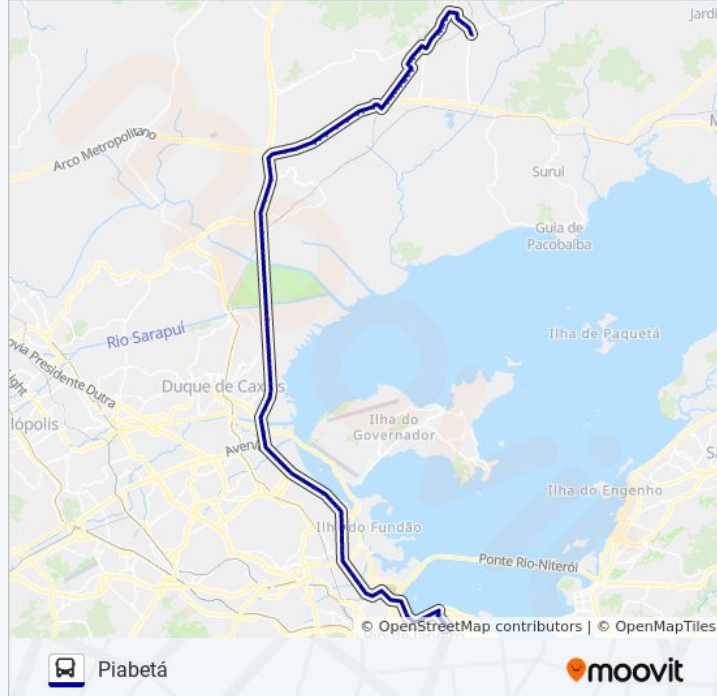

Avenida Brasil - Expansão Fiocruz / Vila Do João

Avenida Brasil - Passarela 06 (Fiocruz | Vila Do João)

Avenida Brasil - Passarela 07 (Escola Bahia)

Avenida Brasil - Passarela 08

Avenida Brasil - Passarela 09 (Nova Holanda)

Avenida Brasil - Passarela 10 (Caracol)

Avenida Brasil - Parque União

Avenida Brasil - Passarela 11 (Sotreq Ramos)

Avenida Brasil - Passarela 12

Avenida Brasil - Passarela 13 (Piscinão De Ramos - Sentido Zona Oeste)

Avenida Brasil - Passarela 14 (Ciaga)

Avenida Brasil - Bamrj | Cnab

Avenida Brasil - Passarela 15 (Cefan / Mega Box)

Avenida Brasil - Passarela 16 (Casa Do Marinheiro)

Avenida Brasil - Passarela Do Shopping Matriz

Avenida Brasil - Passarela 17

Avenida Guanabara - Mercado São Sebastião (Linhas Para Caxias)

Avenida Das Missões | Cargo Park

Avenida Das Missões (Trevo Da Linha Vermelha/Pq. Das Missões)

Rodovia Washington Luiz (Sentido Petrópolis) | Viaduto Do Maracanã

Rodovia Washington Luiz (Sentido Petrópolis) | Motel Capri

Rodovia Washington Luiz, 60

Rodovia Washington Luiz (Sentido Petrópolis) | Shopping Chinatown

Rodovia Washington Luiz (Sentido Petr polis) | Gráfica Jornal O Globo

Rodovia Washington Luiz (Sentido Petrópolis) | Hospital Moacir Do Carmo

Ponto Fiscal - União

Rodovia Washington Luiz (Sentido Petrópolis) | Hotel Nobre