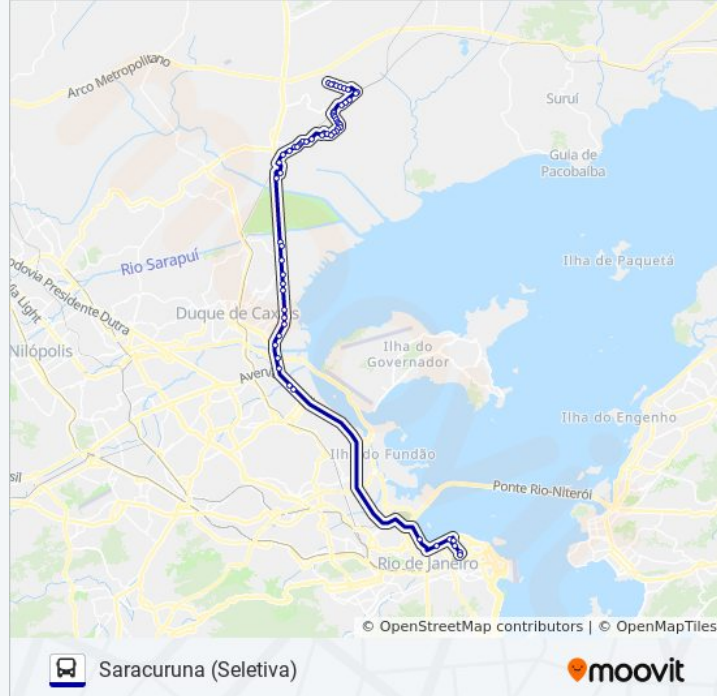

Rodovia Washington Luiz (Sentido Petrópolis) | Hospital Moacir Do Carmo

Ponto Fiscal - União

Rodovia Washington Luiz (Sentido Petrópolis) | Hotel Nobre

Rodovia Washington Luiz (Sentido Petrópolis) | Carvalho

Rodovia Washington Luiz (Sentido Petrópolis) | Churrascaria Três Marias

Rodovia Washington Luiz (Sentido Petrópolis) | Concessionária Treviso

Rodovia Washington Luiz (Sentido Petrópolis) | Feirão Das Malhas

Entrada Da Reduc (Sentido Petrópolis)

Reduc - Portaria Principal

Estrada Da Petrobrás, 1

Rua Luiz De Camões

Rua Luiz De Camões

Estação Campos Elíseos (Sentido Saracuruna)

Avenida São Paulo, 2054 | Escola Municipal Manoel Reis

Avenida São Paulo, 1930-2052

Avenida São Paulo, 225

Avenida São Paulo, 1300-1312

Avenida São Paulo, 235-237

Avenida São Paulo, 285

Avenida São Paulo, 505-1071

Avenida São Paulo, 88

Avenida São Paulo, 224

Avenida São Paulo, 1031-1099

Avenida São Paulo, 853-931

Avenida São Paulo, 697-851

Avenida São Paulo, 760

Avenida São Paulo, 1930 (Lojas Nalin)

Rua Agostinho De Oliveira, 305-349

Praça Da Rua Dois