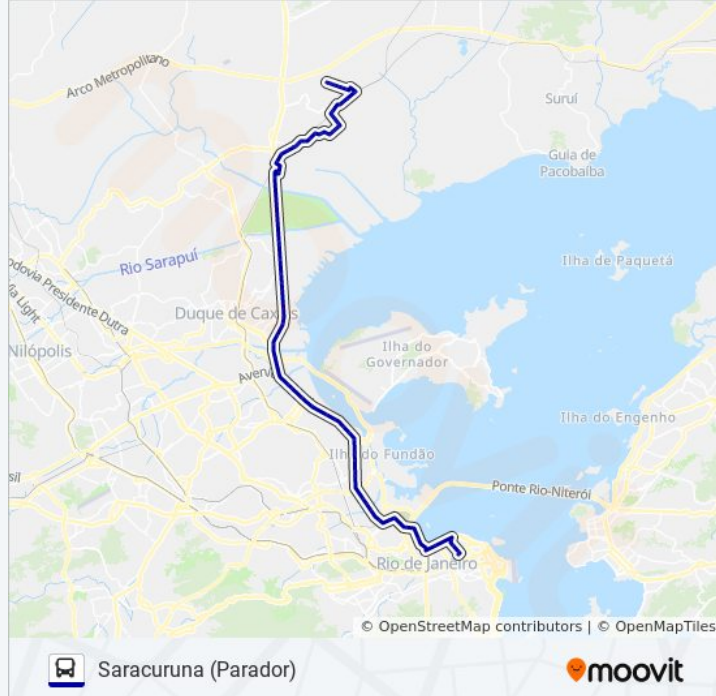

Avenida Brasil - Passarela 14 (Ciaga)

Avenida Brasil - Bamrj | Cnab

Avenida Brasil - Passarela 16 (Casa Do Marinheiro)

Avenida Brasil - Passarela Do Shopping Matriz

Avenida Brasil - Passarela 17

Avenida Guanabara - Mercado São Sebastião (Linhas Para Caxias)

Avenida Das Missões (Trevo Da Linha Vermelha/Pq. Das Missões)

Rodovia Washington Luiz (Sentido Petrópolis) | Viaduto Do Maracanã

Rodovia Washington Luiz, 60

Rodovia Washington Luiz (Sentido Petrópolis) | Shopping Chinatown

Rodovia Washington Luiz (Sentido Petrópolis) | Gráfica Jornal O Globo

Rodovia Washington Luiz (Sentido Petrópolis) | Hospital Moacir Do Carmo

Ponto Fiscal - União

Rodovia Washington Luiz (Sentido Petrópolis) | Hotel Nobre

Entrada Da Reduc (Sentido Petrópolis)

Reduc - Portaria Principal

Estrada Da Petrobrás, 1

Rua Luiz De Camões

Rua Luiz De Camões

Estação Campos Elíseos (Sentido Saracuruna)

Avenida São Paulo, 2054 | Escola Municipal  
Manoel Reis