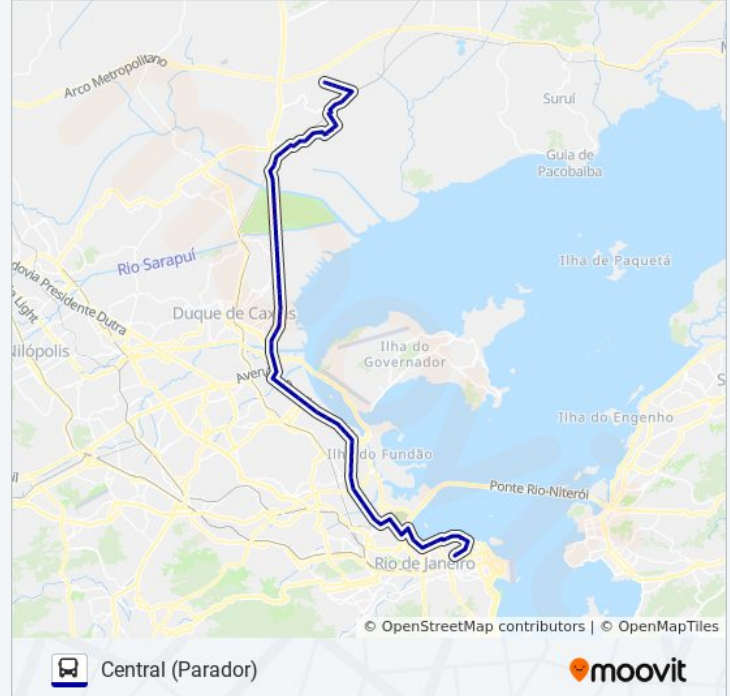

Avenida São Paulo, 759

Avenida Actura

Estação Campos Elíseos (Sentido W. Luiz)

Rua Luiz De Camões

Rua Luiz De Camões

Estrada Da Petrobrás, 1

Estrada Da Petrobrás, 3

Rodovia Washington Luiz (Sentido Rio) | Terminal Logístico Do Sarapuí

Rodovia Washington Luiz (Sentido Rio) | Concessionária Treviso

Rodovia Washington Luiz (Sentido Rio) | Churrascaria Três Marias

Rodovia Washington Luiz, 5049

Rodovia Washington Luiz (Sentido Rio) | Rua Da Chacrinha

Rodovia Washington Luiz, 4099

Rodovia Washington Luiz, 1195

Rodovia Washington Luiz (Sentido Rio) | Hospital Moacir Do Carmo

Rodovia Washington Luiz (Sentido Rio) | Caxias Shopping - Entrada Principal

Rodovia Washington Luiz (Sentido Rio) | Rei Do Bacalhau Rp

Rodovia Washington Luíz (Sentido Rio) | Parque Industrial De Caxias

Rodovia Washington Luíz, 1375

Avenida Das Missões (Corpo De Fuzileiros Navais)

Trevo Missões - Acesso Av. Brasil

Avenida Brasil | Passarela Mercado São Sebastião