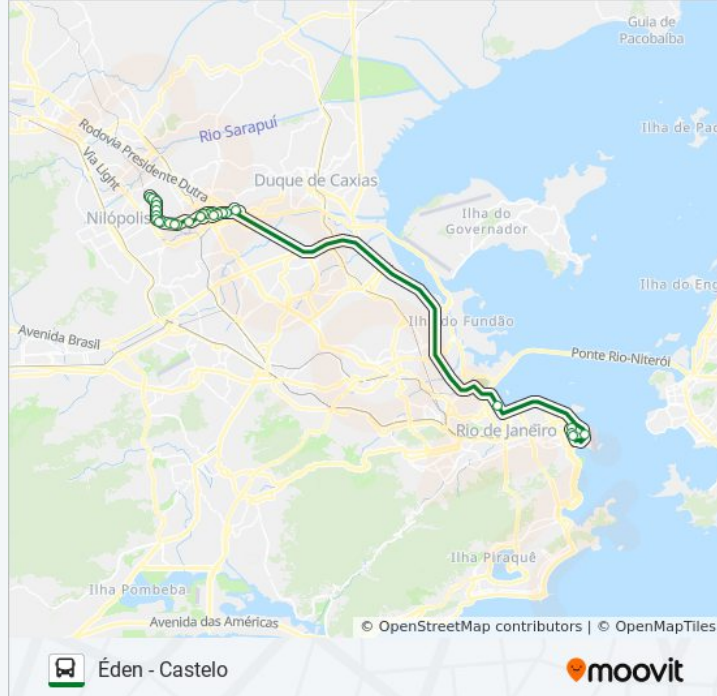

Frente A 64ª Dp

Avenida Doutor Arruda Negreiros, 807

Avenida Doutor Arruda Negreiros, 457

Rua Manuel Francisco Da Rosa, 24

Rua São João Batista | Praça Do Skate

Horários da linha de ônibus 1140B (EXECUTIVO)

**Informações da linha de ônibus 1140B
(EXECUTIVO)****Sentido:** Castelo**Paradas:** 35**Duração da viagem:** 52 min**Resumo da linha:**

Rua São João Batista, 550

Rua São João Batista, 818

Assaí Atacadista (Fundos) - São João De Meriti

Informações da linha de ônibus 1140B (EXECUTIVO)

Sentido: Éden

Paradas: 30

Duração da viagem: 43 min

Resumo da linha:

Rua Deputado Rubéns Paiva, 346

Rua Deputado Rubéns Paiva, 58

Avenida Ana Brito Da Silva, 78

Avenida Presidente Tancredo Neves, 2081-2153

Rua Apolo, 2421

Avenida Presidente Tancredo Neves, 2609

Avenida Tôrres Homem, 2845

Rua Tôrres Homem, 2967

Terminal Rodoviário De Éden

Os horários e os mapas do itinerário da linha de ônibus 1140B (EXECUTIVO) estão disponíveis, no formato PDF offline, no site: moovitapp.com. Use o [Moovit App](#) e viaje de transporte público por Rio de Janeiro e Região! Com o Moovit você poderá ver os horários em tempo real dos ônibus, trem e metrô, e receber direções passo a passo durante todo o percurso!