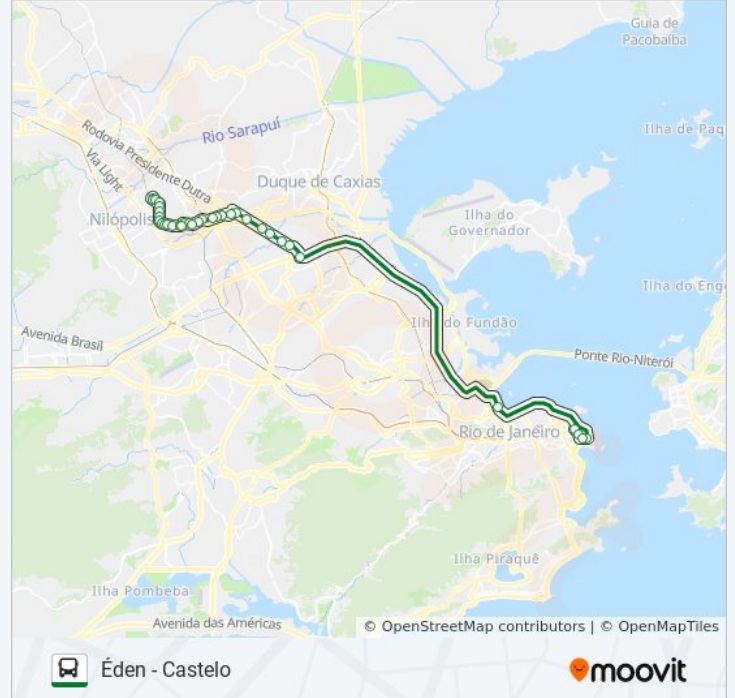

Rodovia Presidente Dutra (Nob's Motel)

Rodovia Presidente Dutra (Divisa São João - Rio)

Rodovia Presidente Dutra (Drogarias Pacheco)

Rodovia Presidente Dutra (Scania)

Rodovia Presidente Dutra (Combrascam)

Rodovia Presidente Dutra (Pátio Do Dnit)

Trevo Das Margaridas / Shopping Via Brasil

Aeroporto Santos Dumont

Avenida Franklin Roosevelt (Pista Direita)

Ministério Da Fazenda (Pista Central)

Terminal Menezes Cortes - Plataforma A

Sentido: Éden

30 pontos

[VER OS HORÁRIOS DA LINHA](#)

Terminal Menezes Cortes - Plataforma A

Teatro Sesc Ginástico

Palácio Gustavo Capanema / Ancine

Av. General Justo | Aeroporto Santos Dumont

Into | Linhas Intermunicipais