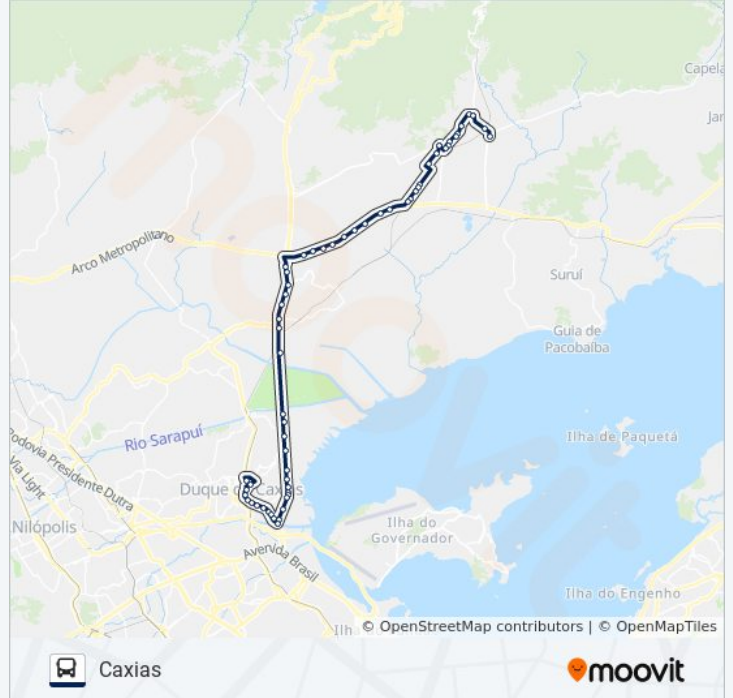

Avenida Coronel Sisson, 1852-1882 (Cetep Imbariê)

Avenida Coronel Sisson, 2440-2550

Avenida Coronel Sisson, 531

Avenida Coronel Sisson, 2845-2903

Avenida Coronel Sisson, 105

Avenida Coronel Sisson, 3654-3754

Rodovia Raphael De Almeida Magalhães, 7279-7965

Rodovia Raphael De Almeida Magalhães, 6753-6799

Rodovia Raphael De Almeida Magalhães, 6555-6563

Rod. Rio-Mage 640 - Chácaras Arcampo Duque De Caxias

Rodovia Raphael De Almeida Magalhães, 6159-6195

Rodovia Raphael De Almeida Magalhães, 5621-5631

Rodovia Raphael De Almeida Magalhães, 5549-5571

Rodovia Raphael De Almeida Magalhães, 3965-4019

Rodovia Rio-Magé | Garagem Da Trel

Outlet Premium (Somente Linhas Que Saem Da Br-493)

Passarela Da Figueira

Rodovia Washington Luiz (Sentido Rio) | Entrada De Jardim Primavera

Rodovia Washington Luiz, 3189

Rodovia Washington Luis (Sentido Rio) | Casa Do Alemão

Rodovia Washington Luis (Sentido Rio) | Posto Bravo

Rodovia Washington Luiz, 831

Entrada Da Reduc (Sentido Rio)

Rodovia Washington Luiz (Sentido Rio) | Terminal Logístico Do Sarapuí

Rodovia Washington Luiz (Sentido Rio) | Concessionária Treviso