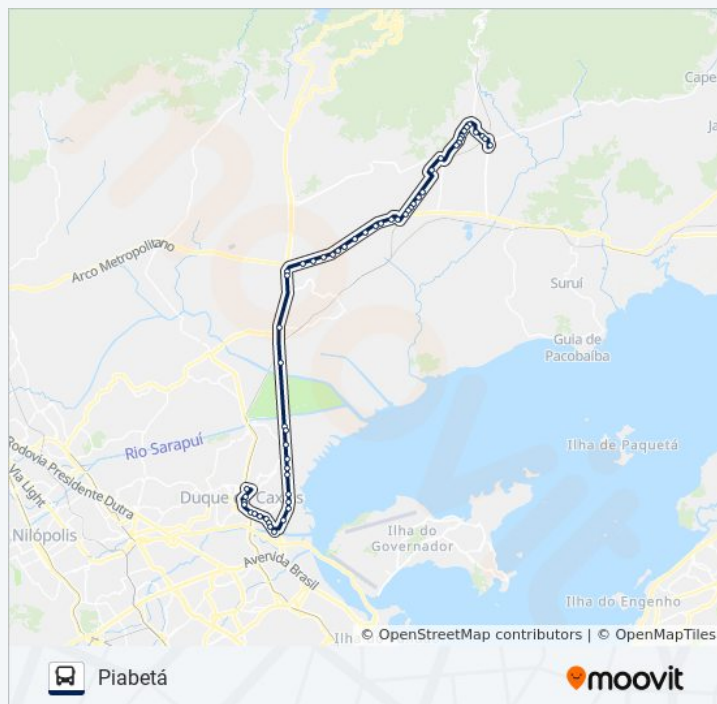

Rodovia Washington Luiz, 3189

Rodovia Washington Luiz (Sentido Petrópolis) | Entrada De Jardim Primavera

Passarela Da Figueira (Sentido Petrópolis)

Informações da linha de ônibus 404I

Sentido: Piabetá

Paradas: 66

Duração da viagem: 84 min

Resumo da linha:

Rodovia Washington Luiz (Outlet Premium)

Hospital Adão Pereira Nunes

Rodovia Rio-Magé | Garagem Da Trel

Rodovia Raphael De Almeida Magalhães, 532-582

Rodovia Rio-Mage, 1250