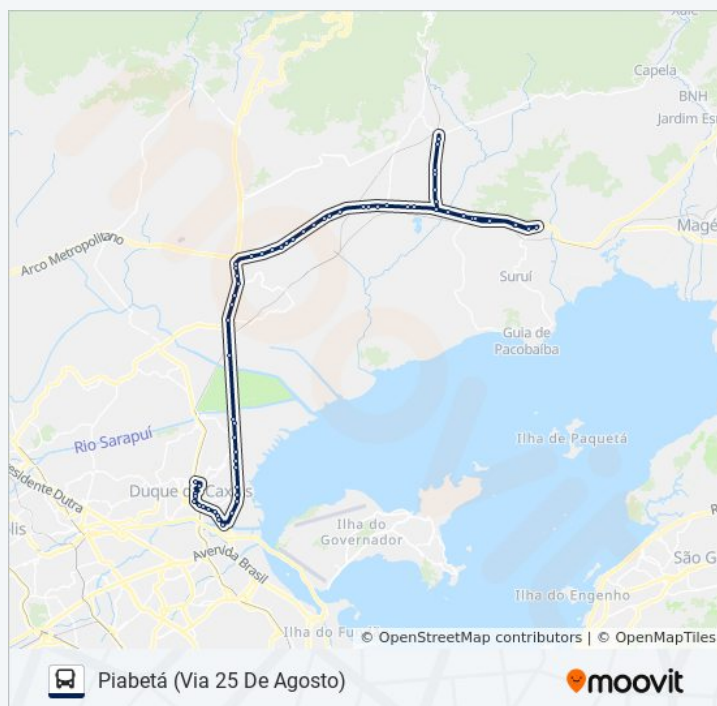

Entrada Da Reduc (Sentido Petrópolis)

Rodovia Washington Luis (Sentido Petrópolis) |
Posto Bravo

Horários da linha de ônibus 4061

Tabela de horários sentido Piabetá (Via 25 De Agosto)

Domingo	06:00 - 14:40
Segunda-feira	Fora de Operação
Terça-feira	Fora de Operação
Quarta-feira	Fora de Operação
Quinta-feira	Fora de Operação
Sexta-feira	06:00 - 14:40
Sábado	Fora de Operação

Informações da linha de ônibus 4061

Sentido: Piabetá (Via 25 De Agosto)

Paradas: 68

Duração da viagem: 100 min

Resumo da linha:

Rodovia Washington Luiz (Sentido Petrópolis) |
Casa Do Alemão

Rodovia Washington Luiz, 3189