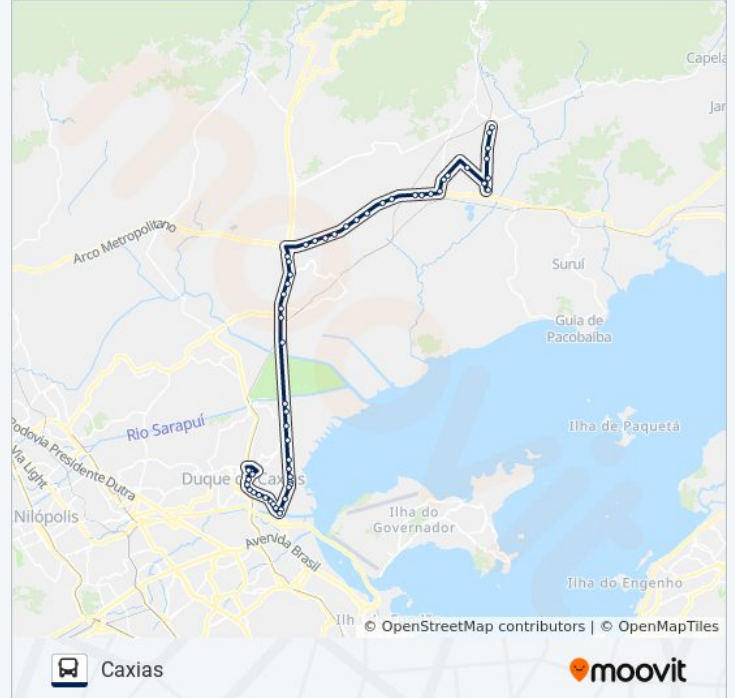

Rodovia Washington Luiz (Sentido Rio) | Hospital Moacir Do Carmo

Rodovia Washington Luiz (Sentido Rio) | Caxias Shopping - Entrada Principal

Rodovia Washington Luiz (Sentido Rio) | Rei Do Bacalhau Rp

Rodovia Washington Luiz (Sentido Rio) | Parque Industrial De Caxias

Rodovia Washington Luiz, 1375

Rua Almeida Braga, 175

Avenida Brigadeiro Lima E Silva, 282

Avenida Brigadeiro Lima E Silva, 512-592

Caxias D'Or

Avenida Brigadeiro Lima E Silva, 1120

Avenida Brigadeiro Lima E Silva | Praça Humaitá

Avenida Brigadeiro Lima E Silva, 1762

Avenida Brigadeiro Lima E Silva, 2048

Assim Saúde (Linhas Intermunicipais)

Rua Conde De Porto Alegre, 516-524
(Desativado Aos Domingos)

Avenida Duque De Caxias, 506

Terminal Rodoviário Prefeito José Carlos Lacerda
- Caxias

Sentido: Piabetá

67 pontos

[VER OS HORÁRIOS DA LINHA](#)

Terminal Rodoviário Prefeito José Carlos Lacerda
- Caxias

Avenida Duque De Caxias, 207 (Desativado Aos Domingos)

Estação Duque De Caxias (Linhas Via Rua Marechal Deodoro)