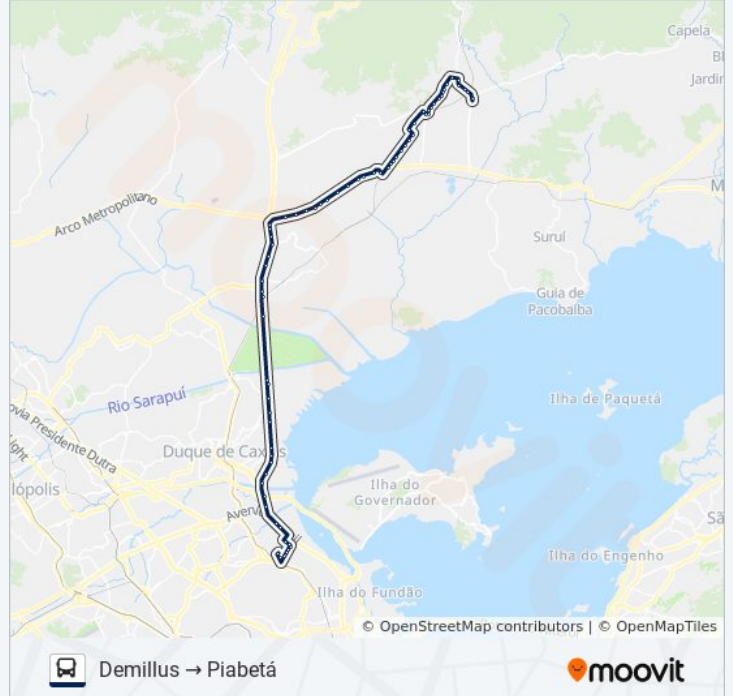

Rodovia Raphael De Almeida Magalhães, 2068-
2310

Rodovia Raphael De Almeida Magalhães, 3370-
3998

Rod. Rio-Mage 640 - Chácara Arcampo Duque
De Caxias

Rodovia Raphael De Almeida Magalhães, 6702-
6800

Rodovia Raphael De Almeida Magalhães, 6802-
7200

Rodovia Raphael De Almeida Magalhães, 7318-

7340

Rodovia Raphael De Almeida Magalhães, 7688-7700

Rua Verônica, 155-223

Avenida Coronel Sisson, 3905-3917

Avenida Coronel Sisson, 3653-3753

Avenida Coronel Sisson, 3359-3421

Estação Imbariê

Avenida Coronel Sisson Próximo Ao 2669-2787 - Rio Imbariê Duque De Caxias

Avenida Coronel Sisson, 2233-2309

Avenida Coronel Sisson, 1883-2033 (Faetec Imbariê)

Parada Manoel Belo

Avenida Madame Cúrie, 253