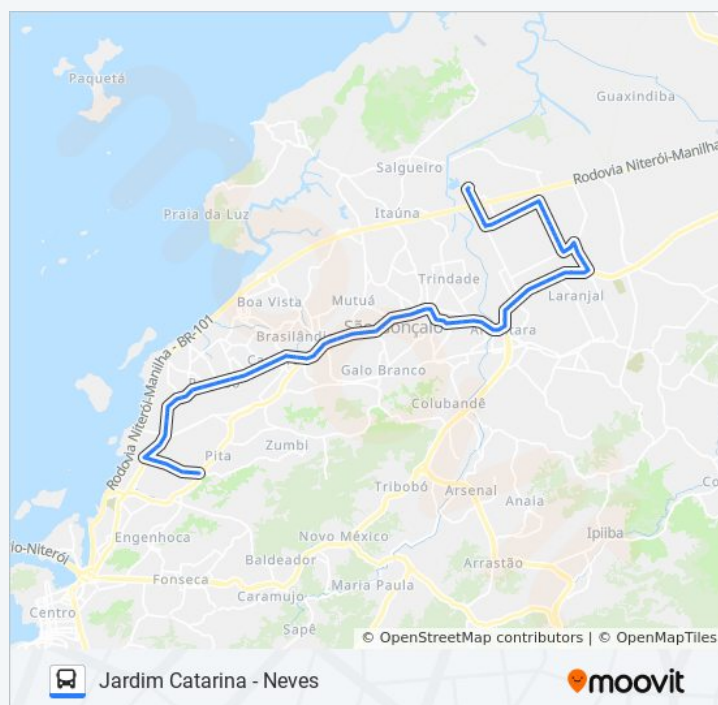

Rua Coronel Cerrado Zé Garoto I São Gonçalo -
Rio De Janeiro 24440 Brasil

Rua Coronel Moreira César, 36-190 | Linhas
Municipais

Rua Doutor Felício Sodrê 74

Rua Doutor Felício Sodrê 168

Rua Doutor Nilo Peçanha | Rodo Shopping

Praça Ataulfo Alves

Avenida Jornalista Roberto Marinho, 3412

Linhas Municipais (Via Rj-104) | Rua Manoel
João Gonçalves, 372

Rua Manoel João Gonçalves, 500

Avenida Doutor Albino Imparato, 32

Avenida Doutor Albino Imparato, 153

Rua Ouro Fino, 280-348

Avenida Paulo Vi, 169

Rua Ouro Fino

Rua Ouro Fino Próximo Ao 1018-1080 - Jardim Catarina São Gonçalo

Rua Ouro Fino

Rua Turquesas

Rua Cristiano Figueiras

Rua Das Esmeraldas Próximo Ao 1333 - Jardim Catarina São Gonçalo

Informações da linha de ônibus 13

Sentido: Neves

Paradas: 82

Duração da viagem: 59 min

Resumo da linha:

Rua Cristiano Figueiras

Rua Cariranha

Rua Cristiano Figueiras