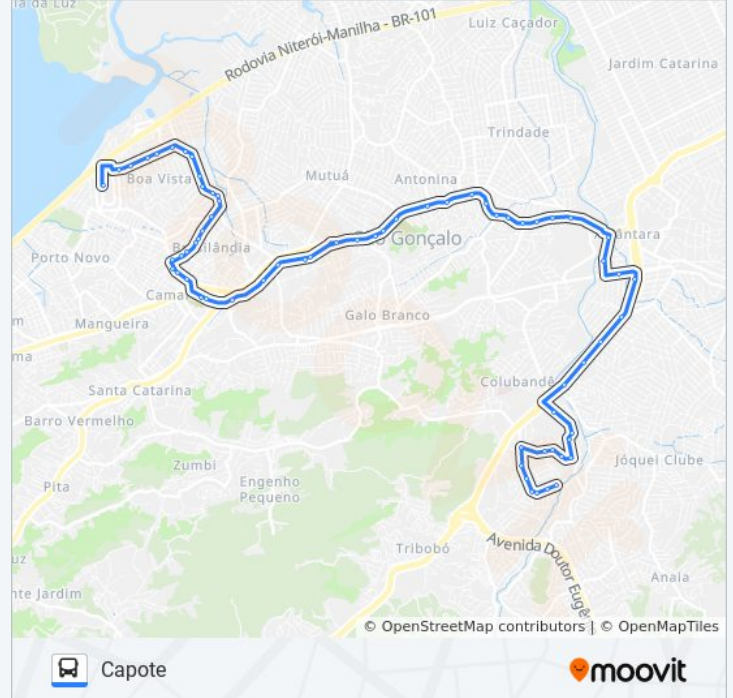

Rua Doutor Nilo Peçanha 1122

Rua Doutor Alfredo Backer 20

Rua Doutor Alfredo Backer 74

Rua Doutor Alfredo Backer 198

Rua Doutor Alfredo Backer 199

Rua Doutor Alfredo Backer 325

Rua Doutor Alfredo Backer 436

Rua Laureano Rosa | Shopping Pátio Alcântara

Praça Ataulfo Alves

Avenida Jornalista Roberto Marinho, 3412

Rua Fernando Azevedo 480 São Gonçalo - Rio De Janeiro 24710 Brasil

Rodovia Rj-104 | Passarela Do Coelho - Sentido Niterói

Rodovia Rj-104 | Costa Azul Supermercado Colubandê - Sentido Niterói

Rodovia Rj-104 | Upa Do Colubandê - Sentido

Niterói

Rodovia Rj-104 | Casa Show - Sentido Niterói

Rua Expedicionário Ari Rauen, 70-166

Rua José Custódio Sampaio, 72

Avenida Joaquim De Oliveira, 1476

Rua Aruanã, 706

Rua Governador Agamenon Magalhães, 46

Rua Manaus, 5

Rua Veríssimo De Souza

Rua Hugo Pierre

São Gonçalo Shopping

Moovit você poderá ver os horários em tempo real dos ônibus, trem e metrô, e receber direções passo a passo durante todo o percurso!