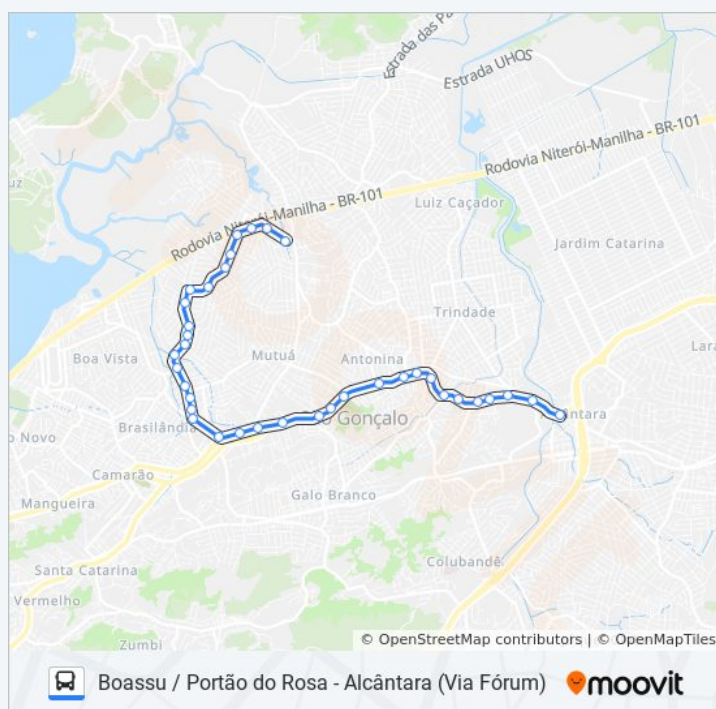

Rua Alfredo Bahiense

Rua Alfredo Bahiense, 637

Rua Alfredo Bahiense

Rua Doutor Luciano Prestes, 15

Rua Alfredo Bahiense

Rua Judith Bahiense

Rua Capitão Acácio

Rua Capitão Acácio

Rua Francisco Portela 2738

Rua Coronel Moreira César, 36-190 | Linhas  
Municipais

Rua Doutor Felício Sodrê 74

Rua Doutor Felício Sodrê 168

Rua Doutor Nilo Peçanha | Rodo Shopping

Rua Doutor Nilo Peçanha 80

Rua Hipólito Souza, 440

Rua Capitão Acácio

Rua Capitão Acácio, 1405

Rua Alfredo Bahiense, 38

Rua Doutor Luciano Prestes, 15

Rua Alfredo Bahiense, 637

Rua Alfredo Bahiense

terça-feira	00:00 - 23:30
quarta-feira	00:00 - 23:30
quinta-feira	00:00 - 23:30
sexta-feira	00:00 - 23:30
sábado	00:00 - 23:30

### Informações da linha de ônibus 37

**Sentido:** Boassu / Portão Do Rosa

**Paradas:** 36

**Duração da viagem:** 25 min

**Resumo da linha:**

Rua Alfredo Bahiense

Avenida Pôrto Do Rosa, 14

Avenida Pôrto Do Rosa, 722-770