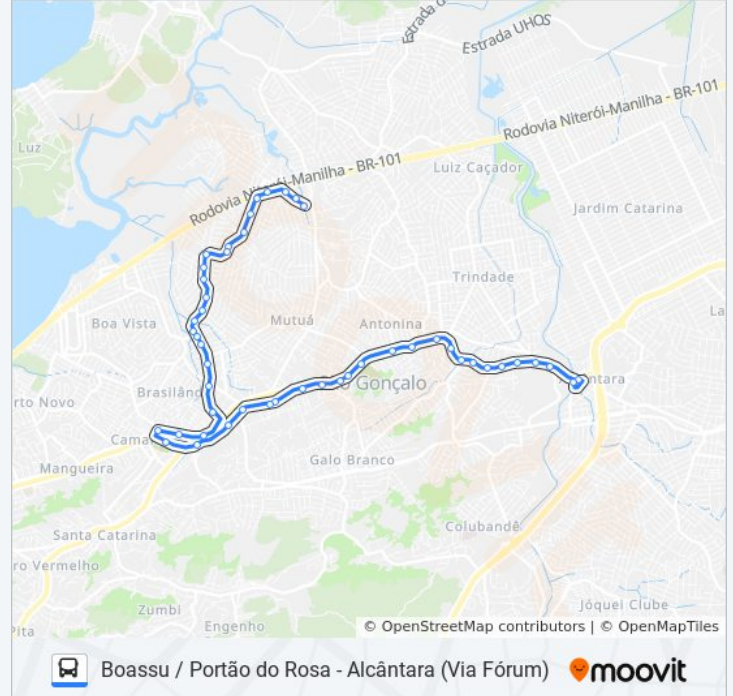

Rua Alfredo Bahiense

Rua Alfredo Bahiense, 637

Rua Alfredo Bahiense

Rua Doutor Luciano Prestes, 15

Rua Alfredo Bahiense

Rua Judith Bahiense

Rua Capitão Acácio

Rua Capitão Acácio

Rua Francisco Portela 2738

Rua Coronel Moreira César, 36-190 | Linhas  
Municipais

Rua Doutor Felício Sodrê 74

Rua Doutor Felício Sodrê 168

Rua Doutor Nilo Peçanha | Rodo Shopping

Rua Doutor Nilo Peçanha 80

Rua Doutor Nilo Peçanha 1122

Rua Doutor Alfredo Backer 20

Rua Doutor Alfredo Backer 74

Rua Doutor Alfredo Backer 198

Rua Doutor Alfredo Backer 199

Rua Doutor Alfredo Backer 325

Rua Doutor Alfredo Backer 436

Rua Doutor Alfredo Backer | Carrefour Alcântara

Rua Laureano Rosa | Shopping Pátio Alcântara

Terminal Shopping Patio Alcantara

**Sentido: Boassu / Portão Do Rosa**

36 pontos

[VER OS HORÁRIOS DA LINHA](#)

Terminal Shopping Patio Alcantara