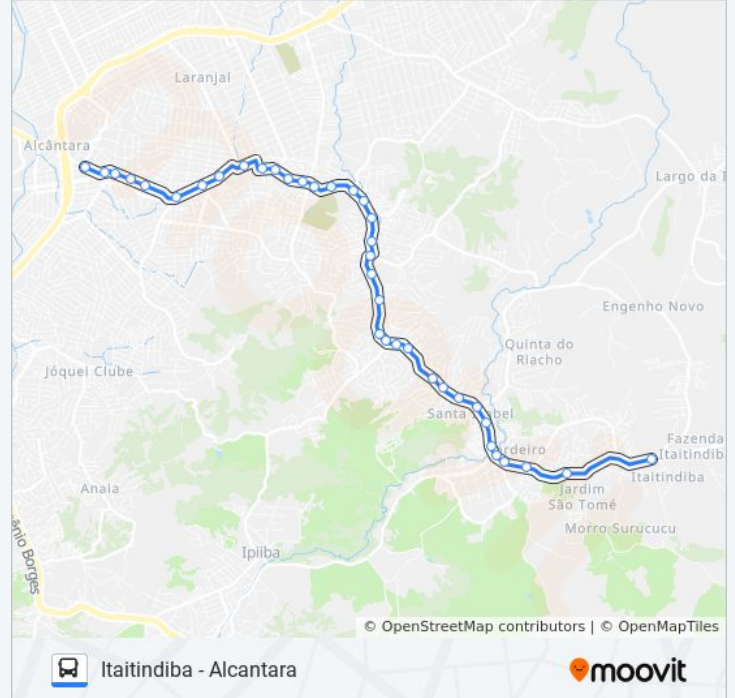

Rua Joaquim Laranjeiras, 1459

Praça Do Bandeirante

Rua Luís Mota, 501

Rua Luís Mota, 351

Rua Luís Mota 101

Rua Luís Mota 43

Estrada Raul Veiga, 365

### Sentido: Itaitindiba

48 pontos

[VER OS HORÁRIOS DA LINHA](#)

Terminal Raul Veiga II - Alcântara

Estrada Raul Veiga, 776

Estrada Raul Veiga | Garagem Da Abc / Icaraf

Estrada Raul Veiga, 1180

Praça Do Bandeirante 1

Praça Do Bandeirante 2

Estrada Raul Veiga, 2590

Estrada Raul Veiga

Estrada Raul Veiga, 298-328

Estrada Do Pacheco, 430

Estrada Do Pacheco, 546