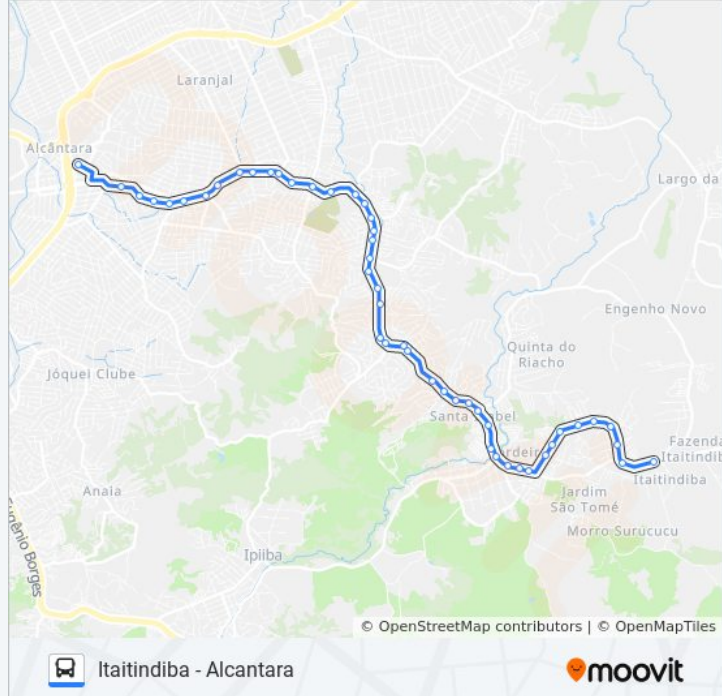

Estrada De Santa Izabel, 3414-3590

Estrada De Santa Izabel, 3414-3590

Estrada De Itaitindiba, 78-86

Estrada De Itaitindiba, 132

Estrada De Itaitindiba, 302-400

Rua Laura Fernandes

Estrada Do Sapê

Estrada Do Sapê

Rua Jobier Dos Santos Azevedo

Estrada Do Sapê

Estrada Do Sapê

Estrada Do Sapê

Estrada De Itaitindiba, 1480-1486

Estrada De Itaitindiba, 1714

Os horários e os mapas do itinerário da linha de ônibus 49 estão disponíveis, no formato PDF offline, no site: [moovitapp.com](https://moovitapp.com). Use o [Moovit App](#) e viaje de transporte público por Rio de Janeiro e Região! Com o Moovit você poderá ver os horários em tempo real dos ônibus, trem e metrô, e receber direções passo a passo durante todo o percurso!