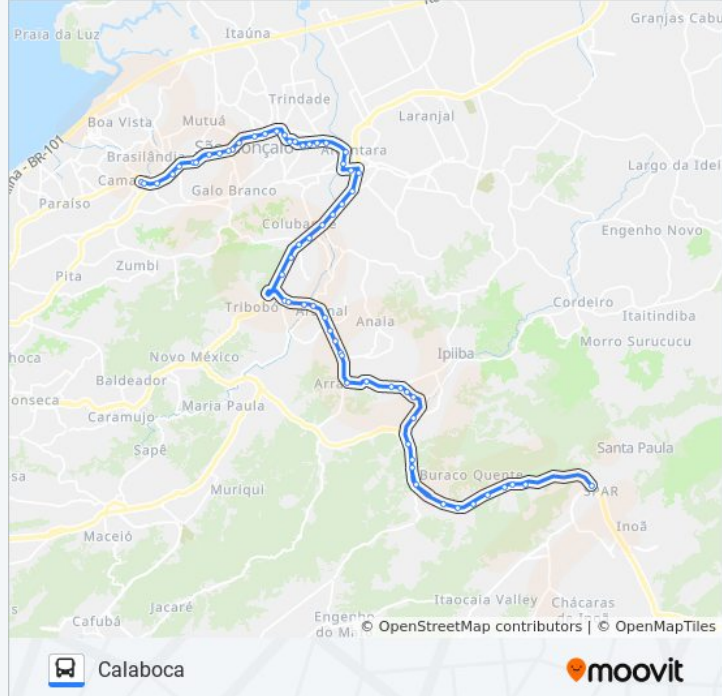

Avenida Jornalista Roberto Marinho, 3412

Rua Fernando Azevedo 480 São Gonçalo - Rio De Janeiro 24710 Brasil

Rodovia Rj-104 | Passarela Do Coelho - Sentido Niterói

Rodovia Rj-104 | Costa Azul Supermercado Colubandê - Sentido Niterói

Rodovia Rj-104 | Dicasa Motos - Sentido Niterói

Avenida Doutor Eugênio Borges, 329

Avenida Eugenio Borges 329 Tribobó II São Gonçalo - Rio De Janeiro 24755 Brasil

Avenida Doutor Eugênio Borges, 896-898

Churrascaria Querência

Avenida Eugênio Borges, 486-492

Rodovia Tronco Norte Fluminense, 1010-1174

Curva Do Vento

Rodovia Tronco Norte Fluminense, 1900-2016

Entrada De Rio D'Ouro

Rodovia Tronco Norte Fluminense, 26

Rodovia Tronco Norte Fluminense, 20

Rodovia Tronco Norte Fluminense, 18

Rodovia Amaral Peixoto, 451

Entrada De Itaipuaçu (Sentido Região Dos Lagos)

Sentido: Centro

58 pontos

[VER OS HORÁRIOS DA LINHA](#)

Entrada De Itaipuaçu (Sentido Tribobó)