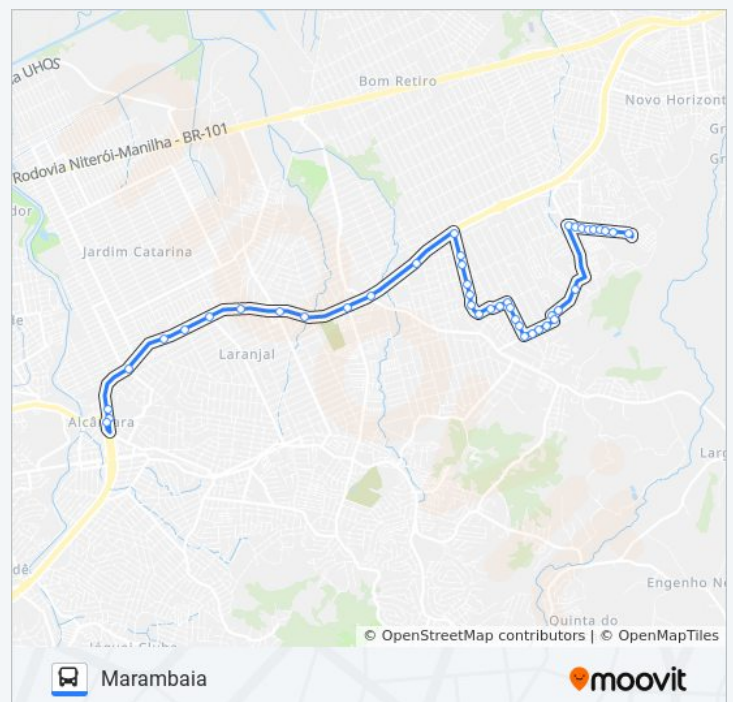

43 pontos

[VER OS HORÁRIOS DA LINHA](#)

Ponto Final - Alcântara | Rua Jovelino De Oliveira Viana, 249

Linhas Municipais (Via Rj-104) | Rua Manoel João Gonçalves, 372

Rua Manoel João Gonçalves, 500

Avenida Bispo Dom João Da Mata 52

Rodovia Rj-104 (Sentido Manilha) | Praça Alzira Vargas

Rodovia Rj-104 (Sentido Manilha) | Memorial Parque Nickeroy

Rodovia Rj-104 (Sentido Manilha) | Cras - Vista Alegre

Rodovia Rj-104 (Sentido Manilha) | Trevo De Vista Alegre

Rodovia Rj-104 (Sentido Manilha) | Supergasbras

Avenida Presidente Roosevelt, 435

Rua Tibiriçá, 50

Rua Tibiriçá, 41

Rua Tibiriçá, 3

Rua Itabaiana, 77

Horários da linha de ônibus 39A

Tabela de horários sentido Marambaia

Sentido: Marambaia

Paradas: 43

Duração da viagem: 28 min

Resumo da linha:

Rua Tibiriçá, 11

Rua Tibiriçá, 33

Rua Joaquim Lavoura, 1009

Rua Itaparica, 225