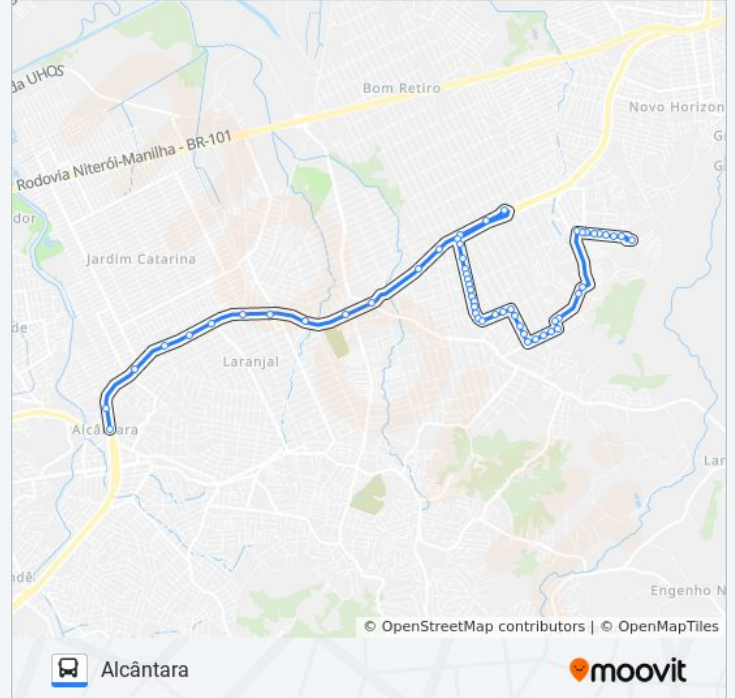

Rua Tibiriça

Rua Joaquim Lavoura

Rua Joaquim Lavoura

Rua Presidente Franklin Roosevelt, 38

Rua Presidente Franklin Roosevelt, 1675

Rodovia Rj-104 | Redeconomia Vista Alegre - Sentido Niterói

Rodovia Rj-104 (Sentido Niterói) | Entrada Do Brejal

Rodovia Rj-104 (Sentido Niterói) | Supergasbras

Rodovia Rj-104 (Sentido Niterói) | Trevo De Vista Alegre

Rodovia Rj-104 (Sentido Niterói) | Cras - Vista Alegre

Rodovia Rj-104 (Sentido Niterói) | Memorial Parque Nicteroy

Rodovia Rj-104 (Sentido Niterói) | Upa De Santa Luzia

Rodovia Rj-104 (Sentido Niterói) | Praça Do Laranjal

Rodovia Rj-104 (Sentido Niterói) | Passarela Do Laranjal/Vista Alegre

Rodovia Rj-104 (Sentido Niterói) | Ciep 050 Pablo

43 pontos

[VER OS HORÁRIOS DA LINHA](#)

Ponto Final - Alcântara | Rua Jovelino De Oliveira Viana, 249

Linhas Municipais (Via Rj-104) | Rua Manoel João Gonçalves, 372

Rua Manoel João Gonçalves, 500

Avenida Bispo Dom João Da Mata 52