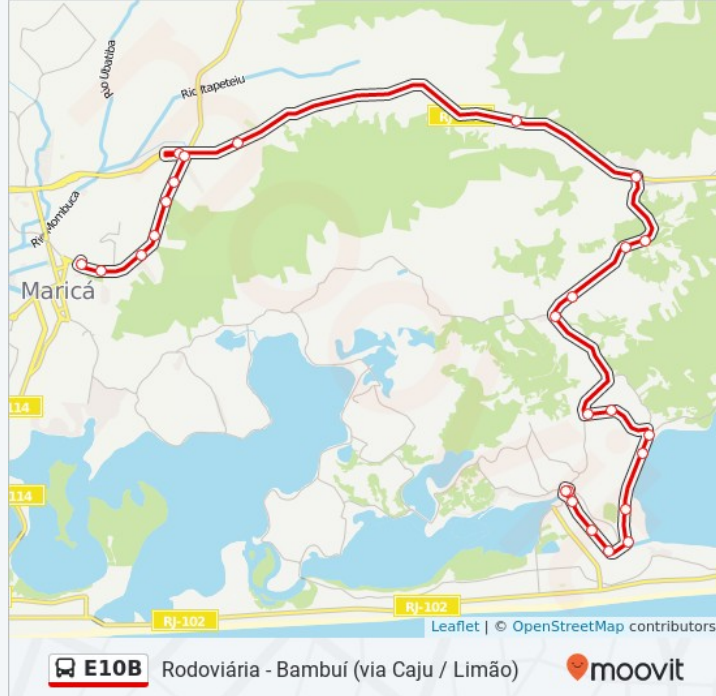

Sentido: Bambuí

28 pontos

[VER OS HORÁRIOS DA LINHA](#)

Rodoviária Do Povo De Maricá
Avenida Roberto Silveira, 646
Rua Ari Spindola, 76
Rua Ari Spindola, 17
Rua Ari Spindola, 677
Rua Luiz Fernando Dos Santos Caetano, 34
Rua Luiz Fernando Dos Santos Caetano, 26
Rua Quarenta E Oito, 27
Rua Francisco Pereira, 69
Estrada Caju, 5
Estrada Caju, 17
Estrada Caju, 1800
Avenida Bambui Lot CH Bambui li, 1020
Avenida Bambui Lot CH Bambui li, 16
Avenida Sao Goncalo, 0
Estrada Antônio Callado, 3
Estrada Antônio Callado, 1382
Rua Rogério Olivieri Cavalcante, 14
Avenida Park Way Lot Balneario Bambui, 16
Avenida Beira Mar, 5
Avenida Beira Mar, 2

Rua Setenta E Nove Ac Av Do Contorno, 5

Rua Oitenta Lot Balneario Bambui, 17

Ponto Final - Balneário Bambuí

Avenida Contorno Lto Balneario Bambui, 85

Sentido: Rodoviária

25 pontos

[VER OS HORÁRIOS DA LINHA](#)

Informações da linha de ônibus E10B

Sentido: Rodoviária

Paradas: 25

Duração da viagem: 31 min

Resumo da linha:

Rua Francisco Pereira, 69

Estrada Caju, 28

Rua Luiz Fernando Dos Santos Caetano, 34

Rua Soares De Souza, 679

Rua Ari Spindola, 65

Avenida Roberto Silveira, 455

Rodoviária Do Povo De Maricá

Os horários e os mapas do itinerário da linha de ônibus E10B estão disponíveis, no formato PDF offline, no site: moovitapp.com. Use o [Moovit App](#) e viaje de transporte público por Rio de Janeiro e Região! Com o Moovit você poderá ver os horários em tempo real dos ônibus, trem e metrô, e receber direções passo a passo durante todo o percurso!