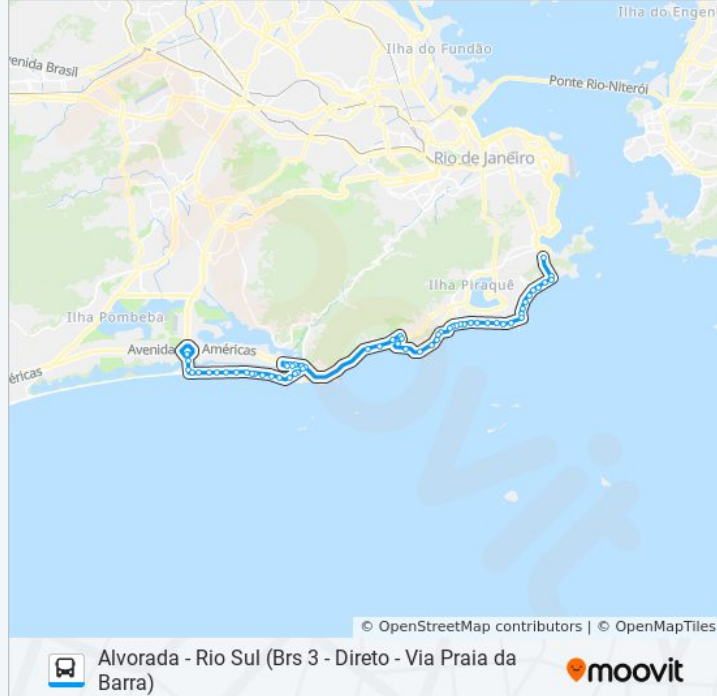

Metrô São Conrado | Largo Da Macumba

Estrada Da Gávea | Condomínio Village

Gávea Golf E Country Club

Praça São Conrado

Passarela Da Barra (Sentido Recreio)

Posto Shell

BRT Jardim Oceânico | Term. Nuta James

Ibmec | Barra Life Medical Center

Rua Das Boates

Metrô Jardim Oceânico

Parmê Barra

Avenida Érico Veríssimo | Praça Euvaldo Lodi

Avenida Érico Veríssimo, 775

Praça Do Pomar

Avenida Érico Veríssimo | Drogaria Venâncio

Praça São Perpetuo | Praça Do Ó

Windsor Barra Hotel

Radisson Hotel Barra

Avenida Lúcio Costa | Ponte De Marapendi

Atlântico Sul

Rivieira Country Club

Condomínio Vivendas

Barrabela

Novotel | Windsor Marapendi

Hollandaise Brasserie

Posto Ipiranga | Posto 8

Posto Br | Posto 8

Alfa Barra I

Av. Ayrton Senna | Av. Pref. Dulcídio Cardoso

Terminal Alvorada - Plat. C

Sentido: Alvorada (Via Barata Ribeiro / Bartolomeu Mitre)