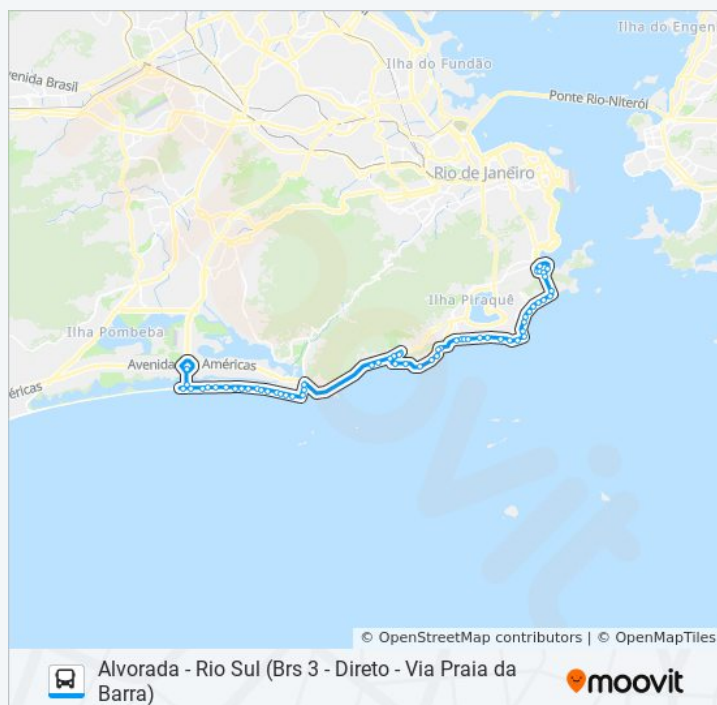

São Conrado Fashion Mall

Estrada Da Gávea | Condomínio Village

Metrô São Conrado | Rocinha

Cond. Village São Conrado

Horários da linha de ônibus 552 - INT2

Tabela de horários sentido Rio Sul

Domingo	04:00 - 23:00
Segunda-feira	04:00 - 22:15
Terça-feira	04:00 - 22:15
Quarta-feira	04:00 - 22:15
Quinta-feira	04:00 - 22:15
Sexta-feira	04:00 - 22:15
Sábado	04:00 - 23:00

Informações da linha de ônibus 552 - INT2

Sentido: Rio Sul

Paradas: 59

Duração da viagem: 71 min

Resumo da linha:

Praia De São Conrado

Avenida Niemeyer - Ladeira Das Yucas

Avenida Niemeyer, 404-408

Vidigal (2)

Vidigal - Entrada Principal

Sheraton Rio Hotel E Resort

Avenida Niemeyer, 101

Avenida Delfim Moreira | General Artigas

Avenida Delfim Moreira | Bartolomeu Mitre

Avenida Delfim Moreira | Cupertino Durão