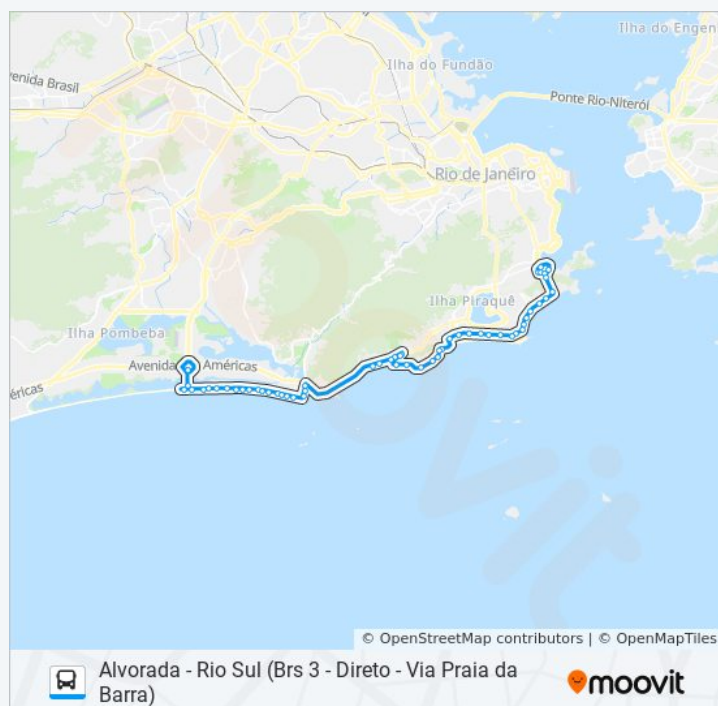

Metrô São Conrado | Rocinha

Cond. Village São Conrado

Praia De São Conrado

Avenida Niemeyer - Ladeira Das Yucas

Avenida Niemeyer, 404-408

Horários da linha de ônibus 552 - INT2

Tabela de horários sentido Rio Sul (Via Visconde De Pirajá)

Sentido: Rio Sul (Via Visconde De Pirajá)

Paradas: 57

Duração da viagem: 90 min

Resumo da linha:

Vidigal (2)

Vidigal - Entrada Principal

Sheraton Rio Hotel E Resort

Avenida Niemeyer, 101