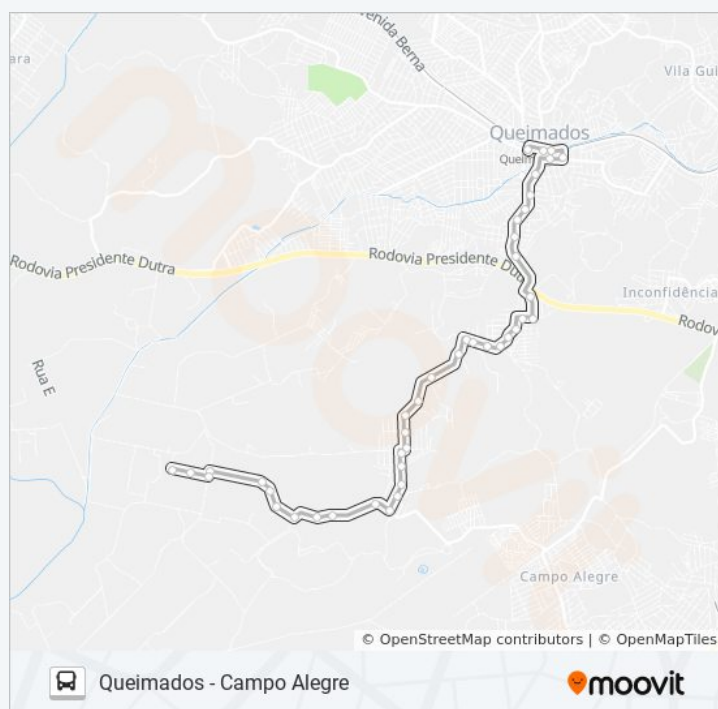

Rua Vereador Marinho Hemeterio Oliveira, 621-639

Sexta-feira

05:00 - 23:00

Sábado

05:00 - 23:00

### Informações da linha de ônibus 515

**Sentido:** Queimados

**Paradas:** 46

**Duração da viagem:** 33 min

**Resumo da linha:**

Rua Vereador Marinho Hemeterio Oliveira, 1275

Rua Vereador Marinho Hemeterio Oliveira, 135-257

Rua Vereador Marinho Hemeterio Oliveira, 49-133

Rua Vereador Marinho Hemeterio Oliveira, 585-625

Rua Vereador Marinho Hemeterio Oliveira, 603-675

Rua Vereador Marinho Hemeterio Oliveira, 277

Avenida Olímpia Silva, 735-739