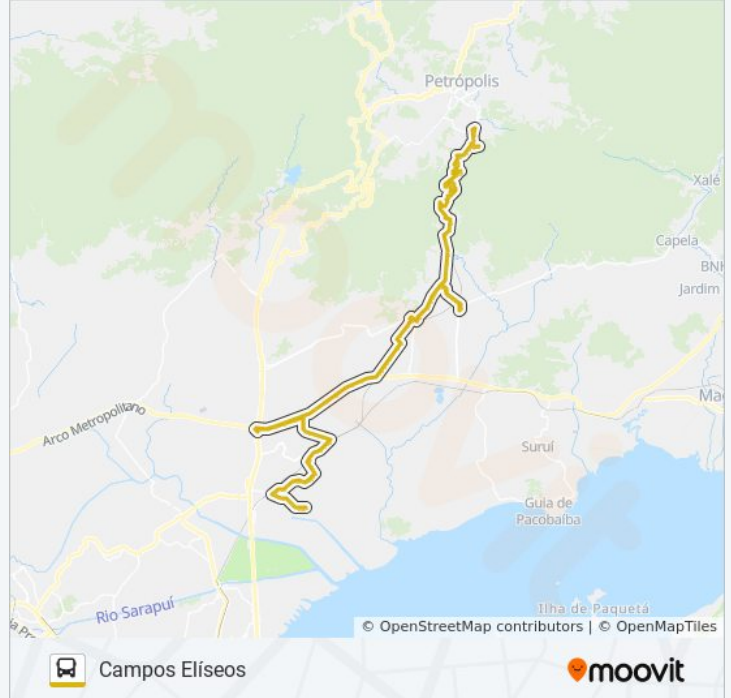

Informações da linha de ônibus 312

Sentido: Campos Elíseos

Paradas: 153

Duração da viagem: 109 min

Resumo da linha:

Estrada Velha Da Estrela, 151
Estrada Velha Da Estrela, 32
Estrada Velha Da Estrela, 135
Estrada Velha Da Estrela, 78
Estrada Velha Da Estrela, 73-155
Estrada Velha Da Estrela, 155
Posto De Saúde Da Família - Meio Da Serra
Estrada Velha Da Estrela, 210
Estrada Velha Da Estrela, 210
Estrada Velha Da Estrela, 491
Ponto Regulador - Meio Da Serra (Sentido Raiz Da Serra)
Estrada Velha Da Estrela, 15
Estrada Velha Da Estrela, 2329
Estação Vila Inhomirim
Avenida Automóvel Clube, 209-501
Avenida Automóvel Clube, 201-203
Avenida Automóvel Clube, 29-31
Avenida Automóvel Clube, 2118
Avenida Automóvel Clube, 111
Avenida Automóvel Clube, 3813-3815
Estrada Velha Da Estrela, 3717-3811
Avenida Automóvel Clube, 17
Entrada De Pau Grande (Sentido Piabetá)
Avenida Automóvel Clube, 2558
Avenida Automóvel Clube, 2941
Avenida Automóvel Clube, 2645-2647
Avenida Automóvel Clube, 2553
Avenida Automóvel Clube, 2341-2381
Avenida Automóvel Clube, 2039
Avenida Automóvel Clube, 1811-1857
Avenida Automóvel Clube, 1441
Entrada De Piabetá (Sentido Centro De Piabetá)

Avenida Governador Roberto Silveira, 403-501

Avenida Governador Roberto Silveira, 173

Avenida Governador Roberto Silveira, 185-309

Avenida Governador Roberto Silveira, 1388

Avenida Mauá, 350

Rodoviária De Piabetá (Trel)

Avenida Roberto Silveira, 132

Avenida Governador Roberto Silveira, 422

Avenida Governador Roberto Silveira, 676-804

Entrada De Piabetá (Sentido Fragoso / Caxias)

Avenida Automóvel Clube, 1441

Avenida Automóvel Clube, 1181-1259